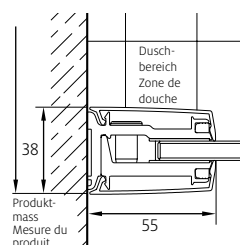

Montage bodeneben Montage à fleur de sol

Türen öffnen nach innen und aussen.

Ouverture des portes à l'intérieur et à l'extérieur.