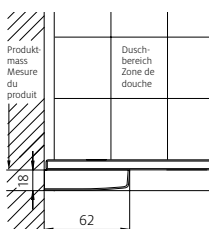

Montage bodeneben Montage à fleur de sol

Handtuchhalter siehe Seite 188.

Porte-serviette voir page 188.