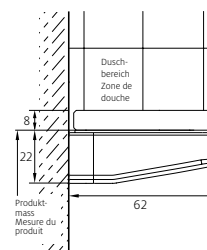

Montage bodeneben Montage à fleur de sol

Optionen

Optionen	CHF
Sonderfarben RAL inkl. Gold-Optik	470.–
Edelstahloptik	470.–
Gläser Satinato, Discreto, Sahara, Sahara Slim, Brick	170.–
Glas extraweiss, Farbige Gläser grau, bronze	170.–
Spiegelglas	380.–
Duschguard Glas	230.–
Duschguard Satinato, Discreto, Sahara, Sahara Slim	400.–
Teillackierung	380.–
Glasbehandlung GlasPlus	120.–
Seitenwand GT geklebt	kein Aufpreis
Innenliegender Wandwinkel	kein Aufpreis

Massanfertigungen

Sonderhöhen 1200 – 2100 mm	kein Aufpreis
Sonderbreiten 200 – 1600 mm	kein Aufpreis
Dachschräge / Ausschnitt	kein Aufpreis
Winkel Glas – Glas 90° für Seitenwand (2 Stück)	150.–

Kein Verstellbereich:
Ausmass, Lieferung und Montage
durch Bekon-Koralle empfohlen

Bei Bestellung angeben

Anschlag rechts oder links (von aussen gesehen)

Options

Options	CHF
Couleurs spéciales RAL incl. optique dorée	470.–
Aspect acier inoxydable	470.–
Verres Satinato, Discreto, Sahara, Sahara Slim, Brick	170.–
Verre extra blanc, Verres teintés gris, bronze	170.–
Verre miroir	380.–
Verre Duschguard	230.–
Duschguard Satinato, Discreto, Sahara, Sahara Slim	400.–
Laquage partielle	380.–
Traitement du verre GlasPlus	120.–
Paroi laterale collé GT	même prix
Équerre murale à l'intérieur	même prix

Fabrications sur mesure

Hauteurs spéciales 1200 – 2100 mm	même prix
Largues spéciales 200 – 1600 mm	même prix
Biais ou découpe	même prix
Équerre Verre – Verre à 90° pour paroi latérale (2 pièces)	150.–

Pas de réglage de la paroi:
Prise de mesure, livraison et montage
recommandé par Bekon-Koralle

Indiquer à la commande

Fixation à droite ou à gauche (vu de l'extérieur)