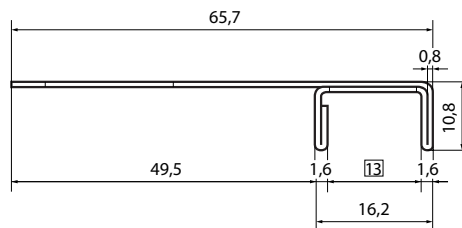

Planung

Befestigung mit UP-/AP-Profil

UP-Profil

Bestellvorgang

1. Bei Bestellung angeben:
  - Liefertermin von Wand-UP-Profil (Art. up1)
  - Anschlag (rechts oder links) des Wand-UP-Profils
2. Frankolieferung Wand-UP-Profil
3. Ausmass abrufen
4. Montage

AP-Profil

Planification

Fixation avec profil encastré/apparent

Profilé encastré

Procédure de commande

1. Indiquer lors de la commande:
  - Date de livraison du rail de pente et du profilé mural encastré (art. up1)
  - Fixation (à droite ou à gauche) du profil mural encastré
2. Livraison franco de port du profilé de mur
3. Demander la prise de mesure
4. Montage

Profilé apparent

up 8 mm