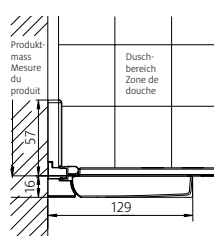

Montage bodeneben Montage à fleur de sol

Türen öffnen nach innen und aussen.

Ouverture des portes à l'intérieur et à l'extérieur.