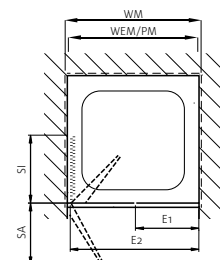

Montage auf Wanne Montage sur bac