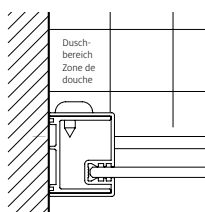

Montage bodeneben Montage à fleur de sol