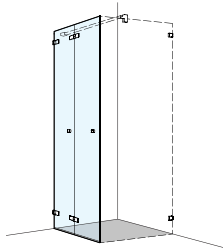

S606Plus

Falttüre 2-teilig

Echtglas klar 6 mm, Scharniere chrom
inkl. Schwallprofil, Höhe 2000 mm

Massanfertigung

Montage auf Wanne / bodeneben

Bezeichnung
Article

Massanfertigung
Fabrication sur mesure
mm

CHF

s606 pdfpw	600 – 1000	2'690.–
s606 pdfpw	1001 – 1250	2'790.–

Preise für Seitenwand siehe Seite 52.

Porte pliante en 2 parties

Verre de sécurité clair 6 mm, Charnières chromées
incl. profil contre l'éclaboussement, Hauteur 2000 mm

Fabrication sur mesure

Montage sur bac / à fleur de sol

s606 pdfpw	600 – 1000	2'690.–
s606 pdfpw	1001 – 1250	2'790.–

Prix pour paroi latérale à la page 52.

Optionen

CHF

Schwarz matt	120.–
Sonderfarben RAL inkl. Gold-Optik	470.–
Gläser Satinato, Discreto, Sahara, Sahara Slim, Brick	170.–
Glas extraweiss, Farbige Gläser grau, bronze	170.–
Glas Artista	1'500.–
Spiegelglas, Glas Wave	380.–
Duschguard Glas	230.–
Duschguard Satinato, Discreto, Sahara, Sahara Slim	400.–
Glasbehandlung GlasPlus	120.–
Ohne Schwallprofil	kein Aufpreis
Befestigung mit UP-/AP-Profil (für Seitenwand) Bestellvorgang UP-Profil siehe Seite 186	290.–

Options

CHF

Noir mat	120.–
Couleurs spéciales RAL incl. optique dorée	470.–
Verres Satinato, Discreto, Sahara, Sahara Slim, Brick	170.–
Verre extra blanc, Verres teintés gris, bronze	170.–
Verre Artista	1'500.–
Verre miroir, Verre Wave	380.–
Verre Duschguard	230.–
Duschguard Satinato, Discreto, Sahara, Sahara Slim	400.–
Traitement du verre GlasPlus	120.–
Sans profil contre l'éclaboussement	même prix
Fixation avec profil encastré/apparent (pour paroi latérale) Procédure de commander profil encastré voir page 186	290.–

Massanfertigungen

Sonderhöhen 1200 – 2100 mm	kein Aufpreis
Sonderbreiten 600 – 1250 mm	kein Aufpreis
Dachschräge / Ausschnitt	kein Aufpreis

Kein Verstellbereich:
Ausmass, Lieferung und Montage
durch Bekon-Koralle empfohlen

Fabrications sur mesure

Hauteurs spéciales 1200 – 2100 mm	même prix
Largeurs spéciales 600 – 1250 mm	même prix
Biais ou découpe	même prix

Pas de réglage de la paroi:
Prise de mesure, livraison et montage
recommandé par Bekon-Koralle

Ausmass- und Montagekosten

CHF

Ausmass	135.–
Montage in Nische	510.–
Montage mit Seitenwand bis 1000 mm	770.–
Montage mit Seitenwand ab 1001 mm	970.–
Wegpauschale	130.–

Tarifs pour prise de mesure et montage

CHF

Prise de mesure	135.–
Montage en niche	510.–
Montage avec paroi latérale jusqu'à 1000 mm	770.–
Montage avec paroi latérale dès 1001 mm	970.–
Forfait de déplacement	130.–

Bei Bestellung angeben

Anschlag rechts oder links (von aussen gesehen)
Türe in Nische oder in Kombination mit Seitenwand

Indiquer à la commande

Fixation à droite ou à gauche (vu de l'extérieur)
Porte en niche ou en combinaison avec paroi latérale