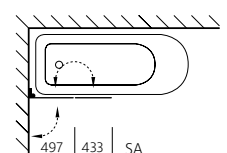

Massanfertigung
Fabriqué sur mesure