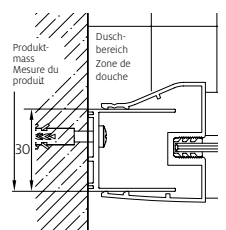

Montage bodeneben Montage à fleur de sol