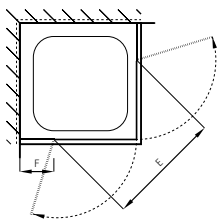

S505Plus

Eckdusche

mit Flügeltüren und Festelementen, rahmenlos

Echtglas klar 6 mm (Festelement 8 mm)
Winkel und Scharniere chrom
inkl. Schwallprofil, Höhe 2000 mm

Massanfertigung

Montage auf Wanne / bodeneben

Bezeichnung Article	Massanfertigung Fabrication sur mesure mm	CHF
s505 pedf	700 – 1000	3'220.–
s505 pedf	1001 – 1500	3'670.–

Douche d'angle

avec portes pivotantes et éléments fixes, sans profils

Verre de sécurité clair 6 mm (élément fixe 8 mm)
Équerres et charnières chromées
incl. profil contre l'éclaboussement, Hauteur 2000 mm

Fabrication sur mesure

Montage sur bac / à fleur de sol

Montage auf Wanne Montage sur bac

Montage bodeneben Montage à fleur de sol

Produkt-
mass
Mesure du
produit