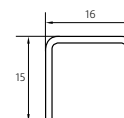

Indiquer à la commande

Fixation à droite ou à gauche (vu de l'extérieur)