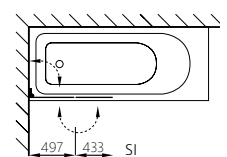

Indiquer à la commande

Fixation à droite ou à gauche (vu de l'extérieur)
Rabattable à 90°, à choix vers l'intérieur ou l'extérieur

Standard