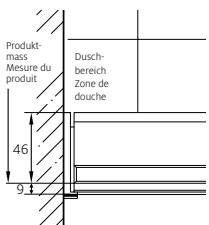

Montage bodeneben
Montage à fleur de sol

Soft-Stop-Funktion: Türe wird mit einem Dämpfer sanft gestoppt.
Self-Close Funktion: Türe wird mit Selbsteinzug zusätzlich zugezogen.

Fonction Soft Stop: freine sans à coup lors de l'ouverture.
Fonction Self Close: freine sans à coup lors de la fermeture.