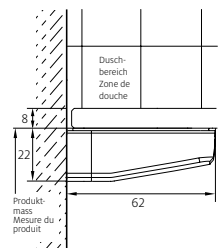

Montage bodeneben Montage à fleur de sol