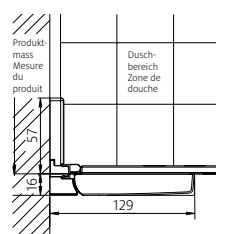

Montage bodeneben Montage à fleur de sol

Türe öffnet nach innen und aussen.

Ouverture de la porte à l'intérieur et à l'extérieur.