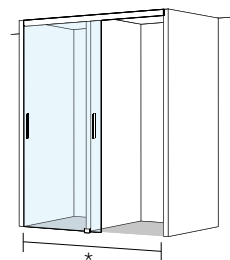

S606Plus Raumhoch / pleine hauteur

Schiebetüre 1-teilig für 2 Räume raumhoch

rahmenlos

Echtglas klar 8 mm, Dekor Silber poliert, inkl. Soft-Stop und Self-Close Funktion

Massanfertigung

Porte coulissante à 1 élément pour 2 locaux séparés pleine hauteur

sans profils

Verre de sécurité clair 8 mm, décor argent poli, incl. fonction Soft-stop et Self-Close

Fabrication sur Mesure

Getrennt mit Mauer:
Befestigung an Decke oder Zwischenwand
Séparés par mur:
Fixation au plafond ou sur la cloison