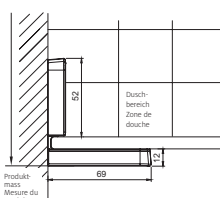

Montage bodeneben Montage à fleur de sol

Maximale Türbreite 1000 mm.
Türe öffnet nach aussen.

*Kleben nur auf geflieste Untergründe möglich.

Largeurs de la porte max. 1000 mm.
Ouverture de la porte vers l'extérieur.

*Collage possible uniquement sur des supports carrelés.