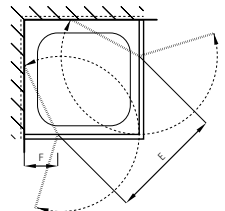

Montage auf Wanne Montage sur bac