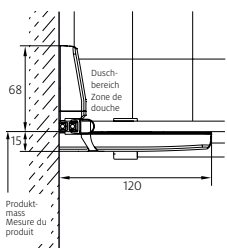

Montage bodeneben Montage à fleur de sol

Optionen	CHF	Options	CHF
Sonderfarben RAL inkl. Gold-Optik	470.–	Couleurs spéciales RAL incl. optique dorée	470.–
Edelstahloptik	470.–	Aspect acier inoxydable	470.–
Gläser Satinato, Discreto, Sahara, Sahara Slim, Brick	170.–	Verres Satinato, Discreto, Sahara, Sahara Slim, Brick	170.–
Glas extraweiss, Farbige Gläser grau, bronze	170.–	Verre extra blanc, Verres teintés gris, bronze	170.–
Spiegelglas	380.–	Verre miroir	380.–
Duschguard Glas	230.–	Verre Duschguard	230.–
Duschguard Satinato, Discreto, Sahara, Sahara Slim	400.–	Duschguard Satinato, Discreto, Sahara, Sahara Slim	400.–
Glasbehandlung GlasPlus	120.–	Traitement du verre GlasPlus	120.–
Ohne Schwallprofil	kein Aufpreis	Sans profil contre l'éclaboussement	même prix
Massanfertigungen		Fabrications sur mesure	
Sonderhöhen 1200 – 2100 mm	kein Aufpreis	Hauteurs spéciales 1200 – 2100 mm	même prix
Sonderbreiten 600 – 1800 mm	kein Aufpreis	Largeurs spéciales 600 – 1800 mm	même prix
Dachschräge / Ausschnitt	kein Aufpreis	Biais ou découpe	même prix
Kein Verstellbereich: Ausmass, Lieferung und Montage durch Bekon-Koralle empfohlen		Pas de réglage de la paroi: Prise de mesure, livraison et montage recommandé par Bekon-Koralle	
Ausmass- und Montagekosten	CHF	Tarifs pour prise de mesure et montage	CHF
Ausmass	135.–	Prise de mesure	135.–
Montage	680.–	Montage	680.–
Wegpauschale	130.–	Forfait de déplacement	130.–

Türen öffnen nach innen und aussen.
Nur für Nische.

Ouverture des portes à l'intérieur et à l'extérieur.
Seulement pour niche.