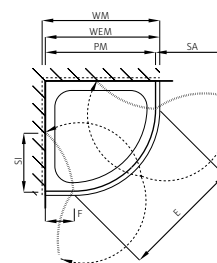

Montage auf Wanne Montage sur bac