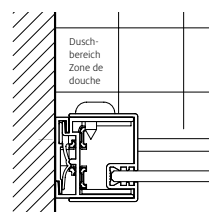

Montage bodeneben Montage à fleur de sol