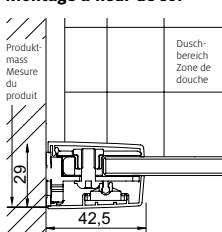

Montage bodeneben Montage à fleur de sol