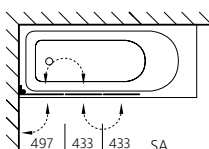

Dient als Spritzwasserschutz, reduzierte Dichtheit.

Sert de protection contre les éclaboussures, étanchéité réduite.