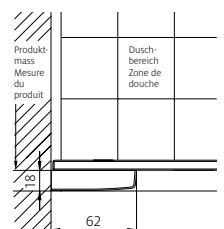

Montage bodeneben Montage à fleur de sol

Türe öffnet nach innen und aussen.

Ouverture de la porte à l'intérieur et à l'extérieur.