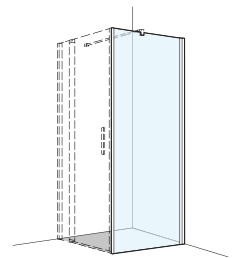

S400Plus

Seitenwand

für Pendeltüre 90° Magnet

Echtglas klar 6 mm, inkl. Quertraverse, Profile silber matt, Höhe 2000 mm (Quertraverse + 33 mm)

Montage auf Wanne / bodeneben

Bezeichnung Article	Produktmass Mesure du produit von-bis / de-à mm (PM)
s400 ptdp1 70	655 – 670
s400 ptdp1 75	705 – 720
s400 ptdp1 80	755 – 770
s400 ptdp1 90 R	855 – 870
s400 ptdp1 100 R	955 – 970

Montage bodeneben

Sonderbreiten bis Produktmass + 20 mm ohne Aufpreis.

Produktmass bei Bestellung angeben

R = **RAPIDO** Express-Lieferdienst, siehe Seite 198.
Le service de livraison express, voir page 198.

Paroi latérale

pour porte battante 90° Magnet

Verre de sécurité clair 6 mm, incl. traverse, Profils argent mat, Hauteur 2000 mm (traverse + 33 mm)

Montage sur bac / à fleur de sol

Montage auf Wanne Montage sur bac von-bis / de-à mm (WEM)	CHF
675 – 690	730.–
725 – 740	730.–
775 – 790	730.–
875 – 890	760.–
975 – 990	760.–

Montage à fleur de sol

Largeurs spéciales jusqu'à 20 mm supérieur à la mesure du produit, sans supplément de prix.

Mesure du produit à indiquer lors de la commande.