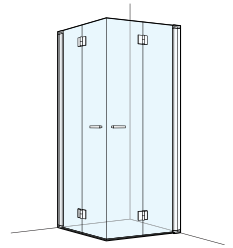

S400Plus

Falteckdusche 2-teilig

Echtglas klar 6 mm, Profile silber matt
Scharniere chrom, Höhe 2000 mm

Douche d'angle pliable en 2 parties

Verre de sécurité clair 6 mm, Profils argent mat
Charnières chromées, Hauteur 2000 mm

Montage auf Wanne / bodeneben

Bezeichnung	Produktmass	Montage auf Wanne							
Article	Mesure du produit von-bis / de-à mm (PM)	Montage sur bac von-bis / de-à mm (WEM)	Einstieg Entrée mm (E)	CHF					
					s400 pedfpw 90/90 R	855 – 870	875 – 890	1120	3'150.-
s400 pedfpw 100/100	955 – 970	975 – 990	1220	3'260.-					

Montage sur bac / à fleur de sol

R = **RAPIDO** Express-Lieferdienst, siehe Seite 198.
Le service de livraison express, voir page 198.

Optionen

	CHF
Profile silber poliert	240.-
Schwarz matt	240.-
Sonderfarben RAL inkl. Gold-Optik	940.-
Gläser Satinato, Discreto, Sahara, Sahara Slim, Brick	340.-
Glas extraweiss, Glas Rain, Farbige Gläser grau, bronze	340.-
Spiegelglas, Glas Wave für eine Seite	380.-
Duschguard Glas	470.-
Duschguard Satinato, Discreto, Sahara, Sahara Slim	800.-
Glasbehandlung GlasPlus	240.-

Massanfertigungen

	CHF
Sonderhöhen 1000 – 2100 mm	260.-
Sonderbreiten 600 – 1000 mm	260.-

Ausmass- und Montagekosten

	CHF
Ausmass	135.-
Montage	770.-
Wegpauschale	130.-

Options

	CHF
Profils argent poli	240.-
Noir mat	240.-
Couleurs spéciales RAL incl. optique dorée	940.-
Verres Satinato, Discreto, Sahara, Sahara Slim, Brick	340.-
Verre extra blanc, Verre Rain, Verres teintés gris, bronze	340.-
Verre miroir, Verre Wave pour un côté	380.-
Verre Duschguard	470.-
Duschguard Satinato, Discreto, Sahara, Sahara Slim	800.-
Traitement du verre GlasPlus	240.-

Fabrications sur mesure

	CHF
Hauteurs spéciales 1000 – 2100 mm	260.-
Largeurs spéciales 600 – 1000 mm	260.-

Tarifs pour prise de mesure et montage

	CHF
Prise de mesure	135.-
Montage	770.-
Forfait de déplacement	130.-