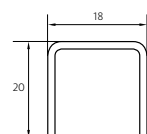

Indiquer à la commande

Fixation à droite ou à gauche (vu de l'extérieur)