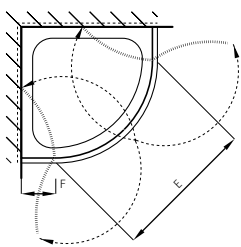

Montage sur bac / à fleur de sol

Montage auf Wanne Montage sur bac