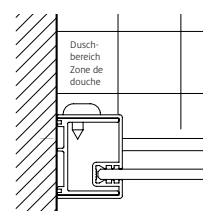

Montage bodeneben Montage à fleur de sol