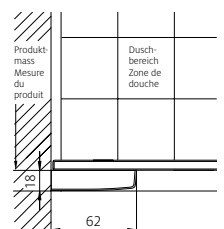

Montage bodeneben Montage à fleur de sol