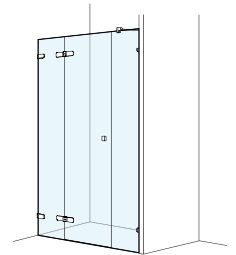

NEU / NOUVEAU

S505Plus

Flügeltüre mit Festelement

und Seitenwand in Flucht, rahmenlos

Echtglas klar 6 mm (Festelement und Seitenwand 8 mm), Winkel und Scharniere chrom inkl. Schwallprofil, Höhe 2000 mm

Massanfertigung

Montage auf Wanne / bodeneben

Bezeichnung Article	Massanfertigung Fabrication sur mesure mm	CHF
s505 pfttf	700 – 1000	2'190.–
s505 pfttf	1001 – 1400	2'490.–
s505 pfttf	1401 – 1800	2'670.–
s505 pfttf	1801 – 2000	2'930.–

Porte pivotante avec élément fixe

et paroi latérale en ligne, sans profils

Verre de sécurité clair 6 mm (élément fixe et paroi latérale 8 mm), Équerres et charnières chromées incl. profil contre l'éclaboussement, Hauteur 2000 mm

Fabrication sur mesure

Montage sur bac / à fleur de sol