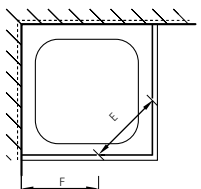

Fabrication sur Mesure

Montage sur bac / à fleur de sol

Montage auf Wanne
Montage sur bac