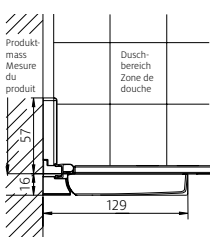

Montage bodeneben Montage à fleur de sol

Optionen	CHF	Options	CHF
Schwarz matt	120.–	Noir mat	120.–
Sonderfarben RAL inkl. Gold-Optik	470.–	Couleurs spéciales RAL incl. optique dorée	470.–
Gläser Satinato, Discreto, Sahara, Sahara Slim, Brick	170.–	Verres Satinato, Discreto, Sahara, Sahara Slim, Brick	170.–
Glas extraweiss, Farbige Gläser grau, bronze	170.–	Verre extra blanc, Verres teintés gris, bronze	170.–
Glas Artista	1'500.–	Verre Artista	1'500.–
Spiegelglas, Glas Wave	380.–	Verre miroir, Verre Wave	380.–
Duschguard Glas	230.–	Verre Duschguard	230.–
Duschguard Satinato, Discreto, Sahara, Sahara Slim	400.–	Duschguard Satinato, Discreto, Sahara, Sahara Slim	400.–
Teillackierung	380.–	Laquage partielle	380.–
Glasbehandlung GlasPlus	120.–	Traitement du verre GlasPlus	120.–
Seitenwand GT geklebt	kein Aufpreis	Paroi laterale collé GT	même prix
Innenwinkel, Aussenwinkel	kein Aufpreis	Équerre intérieure, Équerre extérieure	même prix
Winkel Glas – Glas für Seitenwand (2 Stück)	150.–	Équerre Verre – Verre pour paroi latérale (2 pièces)	150.–
Befestigung in Flucht	kein Aufpreis	Fixation alignée	même prix
Befestigung mit UP-/AP-Profil	290.–	Fixation avec profil encastré/apparent	290.–
Bestellvorgang UP-/AP-Profil siehe Seite 186		Procédure de commander profil encastré voir page 186	
Massanfertigungen	CHF	Fabrications sur mesure	CHF
Sonderhöhen 1000 – 2100 mm	kein Aufpreis	Hauteurs spéciales 1000 – 2100 mm	même prix
Sonderbreiten 550 – 2000 mm	kein Aufpreis	Largeurs spéciales 550 – 2000 mm	même prix
Dachschräge / Ausschnitt	kein Aufpreis	Biais ou découpe	même prix
Kein Verstellbereich: Ausmass, Lieferung und Montage durch Bekon-Koralle empfohlen		Pas de réglage de la paroi: Prise de mesure, livraison et montage recommandé par Bekon-Koralle	
Ausmass- und Montagekosten	CHF	Tarifs pour prise de mesure et montage	CHF
Ausmass	135.–	Prise de mesure	135.–
Montage in Nische	580.–	Montage en niche	580.–
Montage mit Seitenwand bis 1000 mm	680.–	Montage avec paroi latérale jusqu'à 1000 mm	680.–
Montage mit Seitenwand ab 1001 mm	880.–	Montage avec paroi latérale dès 1001 mm	880.–
Wegpauschale	130.–	Forfait de déplacement	130.–
Bei Bestellung angeben		Indiquer à la commande	
Anschlag rechts oder links (von aussen gesehen)		Fixation à droite ou à gauche (vu de l'extérieur)	
In Nische oder in Kombination mit Seitenwand		En niche ou en combinaison avec paroi latérale	

Türe öffnet nach innen und aussen.

Ouverture de la porte à l'intérieur et à l'extérieur.