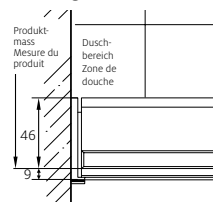

Montage bodeneben Montage à fleur de sol

Optionen

Optionen	CHF
Sonderfarben RAL inkl. Gold-Optik	470.-
Dekor Nero, Fumo, Menta, Bianco	kein Aufpreis
Gläser Satinato, Discreto, Sahara, Sahara Slim, Brick	170.-
Glas extraweiss, Farbige Gläser grau, bronze	170.-
Spiegelglas	380.-
Duschguard Glas	230.-
Duschguard Satinato, Discreto, Sahara, Sahara Slim	400.-
Teillackierung	380.-
Glasbehandlung GlasPlus	120.-

Massanfertigungen

Massanfertigungen	CHF
Sonderhöhen 1400 – 2100 mm	kein Aufpreis
Sonderbreiten 1100 – 2000 mm	kein Aufpreis
Ausschnitt	kein Aufpreis
Seitenwand festelementseitig	kein Aufpreis

Kein Verstellbereich:
Ausmass, Lieferung und Montage
durch Bekon-Koralle empfohlen

Ausmass- und Montagekosten

Ausmass- und Montagekosten	CHF
Ausmass	135.-
Montage in Nische	530.-
Montage mit Seitenwand	610.-
Montage U-Kombination	810.-
Wegpauschale	130.-

Bei Bestellung angeben

Festelement rechts oder links (von aussen gesehen)

Options

Options	CHF
Couleurs spéciales RAL incl. optique dorée	470.-
Décors Nero, Fumo, Menta, Bianco	même prix
Verres Satinato, Discreto, Sahara, Sahara Slim, Brick	170.-
Verre extra blanc, Verres teintés gris, bronze	170.-
Verre miroir	380.-
Verre Duschguard	230.-
Duschguard Satinato, Discreto, Sahara, Sahara Slim	400.-
Laquage partielle	380.-
Traitement du verre GlasPlus	120.-

Fabrications sur mesure

Fabrications sur mesure	CHF
Hauteurs spéciales 1400 – 2100 mm	même prix
Largeurs spéciales 1100 – 2000 mm	même prix
Découpe	même prix
Paroi latérale côté partie fixe	même prix

Pas de réglage de la paroi:
Prise de mesure, livraison et montage
recommandé par Bekon-Koralle

Tarifs pour prise de mesure et montage

Tarifs pour prise de mesure et montage	CHF
Mesure	135.-
Montage en niche	530.-
Montage avec paroi latérale	610.-
Montage Combinaison en U	810.-
Forfait de déplacement	130.-

Indiquer lors de la commande

Élément fixe à droite ou à gauche (vu de l'extérieur)

Soft-Stop-Funktion: Türe wird mit einem Dämpfer sanft gestoppt.
Self-Close Funktion: Türe wird mit Selbstzug zusätzlich zugezogen.

Fonction Soft Stop: freine sans à coup lors de l'ouverture.
Fonction Self Close: freine sans à coup lors de la fermeture.