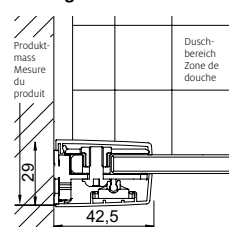

Montage bodeneben Montage à fleur de sol