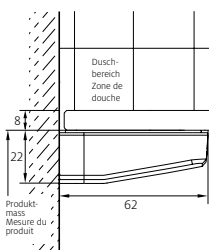

Optionen

Option	CHF
Sonderfarben RAL inkl. Gold-Optik	470.–
Edelstahloptik	470.–
Gläser Satinato, Discreto, Sahara, Sahara Slim, Brick	170.–
Glas extraweiss, Farbige Gläser grau, bronze	170.–
Spiegelglas	380.–
Duschguard Glas	230.–
Duschguard Satinato, Discreto, Sahara, Sahara Slim	400.–
Teillackierung	380.–
Glasbehandlung GlasPlus	120.–
Ohne Schwallprofil	kein Aufpreis
Innenliegender Wandwinkel	kein Aufpreis
Befestigung mit UP-/AP-Profil	für eine Seite 290.–
Bestellvorgang UP-Profil siehe Seite 186	für zwei Seiten 430.–

Massanfertigungen

Sonderhöhen 1200 – 2100 mm	kein Aufpreis
Sonderbreiten 685 – 2000 mm	kein Aufpreis
Dachschräge / Ausschnitt	kein Aufpreis
U-Kombination	auf Anfrage
Winkel Glas – Glas 90° für Seitenwand (2 Stück)	150.–

Kein Verstellbereich:
Ausmass, Lieferung und Montage
durch Bekon-Koralle empfohlen

Ausmass- und Montagekosten

Ausmass- und Montagekosten	CHF
Ausmass	135.–
Montage in Nische	480.–
Montage mit Seitenwand bis 1000 mm	710.–
Montage mit Seitenwand ab 1001 mm	910.–
Wegpauschale	130.–

Bei Bestellung angeben

Ansschlag rechts oder links (von aussen gesehen)
Türe in Nische oder in Kombination mit Seitenwand

Options

Options	CHF
Couleurs spéciales RAL incl. optique dorée	470.–
Aspect acier inoxydable	470.–
Verres Satinato, Discreto, Sahara, Sahara Slim, Brick	170.–
Verre extra blanc, Verres teintés gris, bronze	170.–
Verre miroir	380.–
Verre Duschguard	230.–
Duschguard Satinato, Discreto, Sahara, Sahara Slim	400.–
Laquage partielle	380.–
Traitement du verre GlasPlus	120.–
Sans profil contre l'éclaboussement	même prix
Équerre murale à l'intérieur	même prix
Fixation avec profil encastré/apparent	pour un côté 290.–
Procédure de commander profil encastré voir page 186	pour deux côtés 430.–

Fabrications sur mesure

Hauteurs spéciales 1200 – 2100 mm	même prix
Largeurs spéciales 685 – 2000 mm	même prix
Biais ou découpe	même prix
Combinaison en U	sur demande
Équerre Verre – Verre à 90° pour paroi latérale (2 pièces)	150.–

Pas de réglage de la paroi:
Prise de mesure, livraison et montage
recommandé par Bekon-Koralle

Tarifs pour prise de mesure et montage

Tarifs pour prise de mesure et montage	CHF
Prise de mesure	135.–
Montage en niche	480.–
Montage avec paroi latérale jusqu'à 1000 mm	710.–
Montage avec paroi latérale dès 1001 mm	910.–
Forfait de déplacement	130.–

Indiquer à la commande

Fixation à droite ou à gauche (vu de l'extérieur)
Porte en niche ou en combinaison avec paroi latérale

Türe öffnet nach innen und aussen.

Ouverture de la porte à l'intérieur et à l'extérieur.