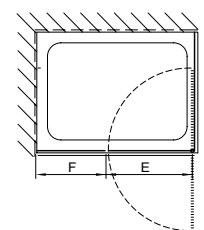

Montage auf Wanne Montage sur bac