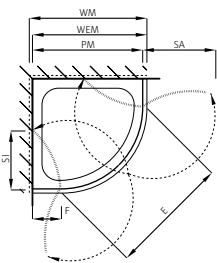

Montage auf Wanne Montage sur bac