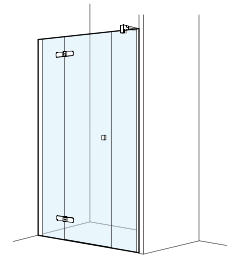

### Porte pivotante

avec élément fixe et paroi latérale en ligne, avec profils

Verre de sécurité clair 6 mm (élément fixe et paroi latérale 8 mm), Profils argent poli, charnières chromées incl. profil contre l'éclaboussement, Hauteur 2000 mm