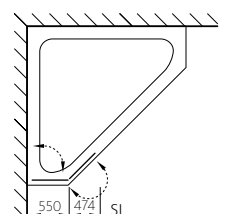

Massenfertigungen

CHF

Klappbar 90° nach aussen	kein Aufpreis
Sonderhöhen bis 1500 mm	260.-
Sonderbreiten bis 1500 mm	260.-
20 mm Radius = Standard	kein Aufpreis
200 mm Radius: Massaufschlag	200.-

Ausmass- und Montagekosten

CHF

Ausmass	135.-
Montage ftr 45° 2-teilig	390.-
Montage ftr 45° 3-teilig	410.-
Wegpauschale	130.-

Bei Bestellung angeben

Anschlag rechts oder links (von aussen gesehen)

Options

CHF

Couleurs spéciales RAL incl. optique dorée	470.-
Aspect acier inoxydable	470.-
Verres Satinato, Discreto, Sahara, Brick	170.-
Verre extra blanc, Verres teintés gris, bronze	170.-
Verre miroir	380.-
Verre Duschguard	230.-
Duschguard Satinato, Discreto, Sahara	400.-
Laquage partielle	380.-
Traitement du verre GlasPlus	120.-

Fabrications sur mesure

CHF

Rabattable à 90° vers l'extérieur	même prix
Hauteurs spéciales jusqu'à 1500 mm	260.-
Largeurs spéciales jusqu'à 1500 mm	260.-
20 mm Radius = Standard	même prix
200 mm Radius: Supplément pour mesure	200.-

Tarifs pour prise de mesure et montage

CHF

Prise de mesure	135.-
Montage ftr 45° en 2 parties	390.-
Montage ftr 45° en 3 parties	410.-
Forfait de déplacement	130.-

Indiquer à la commande

Fixation à droite ou à gauche (vu de l'extérieur)

Montage auf Wanne Montage sur bac

2-teilig
2 parties