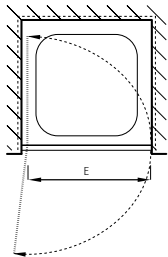

Montage auf Wanne Montage sur bac