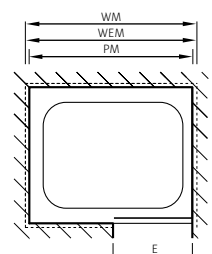

Montage auf Wanne Montage sur bac