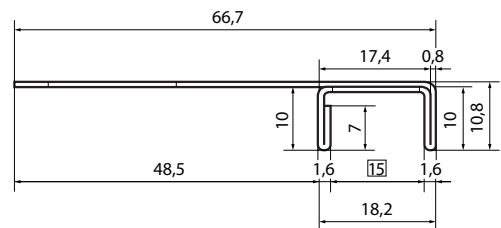

Planung

Befestigung mit UP-/AP-Profil

UP-Profil

Bestellvorgang

1. Bei Bestellung angeben:
  - Liefertermin von Wand-UP-Profil (Art. up1)
  - Anschlag (rechts oder links) des Wand-UP-Profils
2. Frankolieferung Wand-UP-Profil
3. Ausmass abrufen
4. Montage

AP-Profil

Planification

Fixation avec profil encastré/apparent

Profilé encastré

Procédure de commande

1. Indiquer lors de la commande:
  - Date de livraison du rail de pente et du profilé mural encastré (art. up1)
  - Fixation (à droite ou à gauche) du profil mural encastré
2. Livraison franco de port du profilé de mur
3. Demander la prise de mesure
4. Montage

Profilé apparent

up 8 mm

up 10 mm

ap 8 mm

ap 10 mm

Gerne unterstützen wir Sie bei der Planung des Duschsystems. Nehmen Sie dazu frühzeitig mit uns Kontakt auf, damit wir Ihre Duschsituation optimal planen und ins Badezimmer integrieren können (Ausmass, Montage, Abstimmung Arbeitsschritte etc.).

Nous serons ravis de vous soutenir dans la planification de votre système de douche. Pour cela, prenez contact à temps avec nous, afin que nous puissions planifier votre système de douche de manière optimale et l'intégrer à votre salle de bain (prise de mesure, montage, coordination des étapes de travail, etc.).