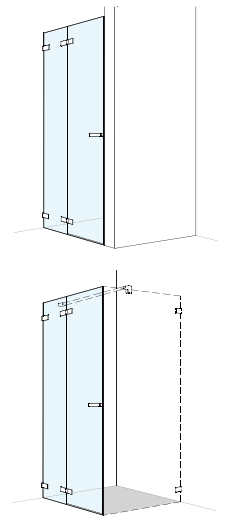

S606Plus

Pendeltüre

mit Festelement, rahmenlos

Echtglas klar 6 mm (Festelement 8 mm)
Winkel und Scharniere chrom
inkl. Schwallprofil, Höhe 2000 mm
(Eckkonsole + 33 mm)

Massanfertigung

Montage auf Wanne / bodeneben

Bezeichnung Article	Massanfertigung Fabrication sur mesure mm	CHF
s606 ppt	700 – 1000	2'210.–
s606 ppt	1001 – 1400	2'360.–
s606 ppt	1401 – 1800	2'690.–
s606 ppt	1801 – 2000	2'950.–

Preise für Seitenwand siehe Seite 52.

Porte battante

avec élément fixe, sans profils

Verre de sécurité clair 6 mm (élément fixe 8 mm)
Équerres et charnières chromées
incl. profil contre l'éclaboussement, Hauteur 2000 mm
(équerres de stabilisation + 33 mm)

Fabrication sur mesure

Montage sur bac / à fleur de sol

Prix pour paroi latérale à la page 52.