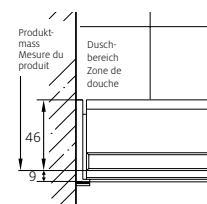

Montage bodeneben Montage à fleur de sol

* Maximalgrösse siehe Seite 189.

Soft-Stop-Funktion: Türe wird mit einem Dämpfer sanft gestoppt.
Self-Close Funktion: Türe wird mit Selbsteinzug zusätzlich zugezogen.

* Taille maximale voir page 189.

Fonction Soft Stop : freine sans à coup lors de l'ouverture.
Fonction Self Close : freine sans à coup lors de la fermeture.