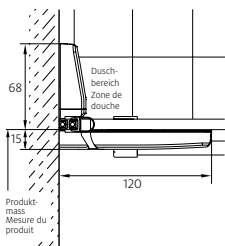

Montage bodeneben Montage à fleur de sol

Optionen

	CHF
Sonderfarben RAL inkl. Gold-Optik	940.–
Edelstahloptik	940.–
Gläser Satinato, Discreto, Sahara, Sahara Slim, Brick	340.–
Glas extraweiss, Farbige Gläser grau, bronze	340.–
Spiegelglas	für eine Seite 380.–
Duschguard Glas	460.–
Duschguard Satinato, Discreto, Sahara, Sahara Slim	800.–
Glasbehandlung GlasPlus	240.–
Ohne Schwallprofil	kein Aufpreis

Massanfertigungen

Sonderhöhen 1200 – 2100 mm	kein Aufpreis
Sonderbreiten 400 – 900 mm	kein Aufpreis

Kein Verstellbereich:
Ausmass, Lieferung und Montage
durch Bekon-Koralle empfohlen

Ausmass- und Montagekosten

	CHF
Ausmass	135.–
Montage	710.–
Wegpauschale	130.–

Options

	CHF
Couleurs spéciales RAL incl. optique dorée	940.–
Aspect acier inoxydable	940.–
Verres Satinato, Discreto, Sahara, Sahara Slim, Brick	340.–
Verre extra blanc, Verres teintés gris, bronze	340.–
Verre miroir	pour un côté 380.–
Verre Duschguard	460.–
Duschguard Satinato, Discreto, Sahara, Sahara Slim	800.–
Traitement du verre GlasPlus	240.–
Sans profil contre l'éclaboussement	même prix

Fabrications sur mesure

Hauteurs spéciales 1200 – 2100 mm	même prix
Largeurs spéciales 400 – 900 mm	même prix

Pas de réglage de la paroi:
Prise de mesure, livraison et montage
recommandé par Bekon-Koralle

Tarifs pour prise de mesure et montage

	CHF
Prise de mesure	135.–
Montage	710.–
Forfait de déplacement	130.–

Türe öffnet nach innen und aussen.

Ouverture de la porte à l'intérieur et à l'extérieur.