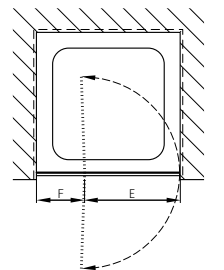

Montage auf Wanne Montage sur bac