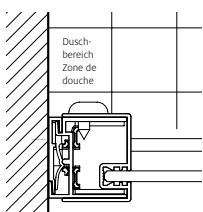

Montage bodeneben Montage à fleur de sol

Zusatzprofile siehe Seite 187.

Profils supplémentaires voir page 187.