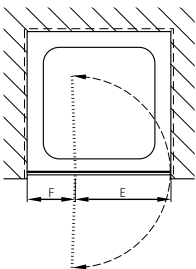

Winkel Glas – Glas 90°
für Seitenwand
Équerre verre – verre à 90°
pour paroi latérale

Standard:
Aussenbefestigung
Fixation extérieur

Option:
Innenliegender Wandwinkel
Équerre murale à l'intérieur

Montage auf Wanne
Montage sur bac

Montage bodeneben
Montage à fleur de sol