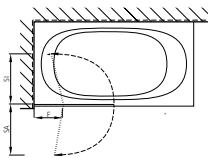

Montage auf Wanne Montage sur bac