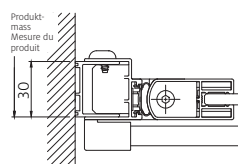

Montage bodeneben Montage à fleur de sol

An die Wand faltbar (nach innen und aussen).
Mit oder ohne Schwallprofil bei Montage wählbar.

Pliable vers le mur (vers l'intérieur et l'extérieur).
Avec ou sans profil contre l'éclaboussement à choisir au montage.