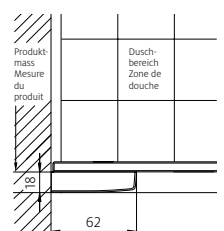

Montage bodeneben Montage à fleur de sol