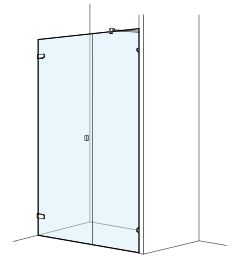

NEU / NOUVEAU

S505Plus

Flügeltüre Wandanschlag

mit Seitenwand in Flucht, rahmenlos

Echtglas klar 6 mm (Seitenwand 8 mm)

Winkel und Scharniere chrom

inkl. Schwallprofil, Höhe 2000 mm

Massanfertigung

Montage auf Wanne / bodeneben

Bezeichnung Article	Massanfertigung Fabrication sur mesure mm	CHF
s505 pftwtf	700 – 1000	1'810.–
s505 pftwtf	1001 – 1400	2'020.–
s505 pftwtf	1401 – 1800	2'220.–
s505 pftwtf	1801 – 2000	2'430.–

Porte pivotante version murale

avec paroi latérale en ligne, sans profils

Verre de sécurité clair 6 mm (paroi latérale 8 mm)

Équerres et charnières chromées

incl. profil contre l'éclaboussement, Hauteur 2000 mm

Fabrication sur mesure

Montage sur bac / à fleur de sol