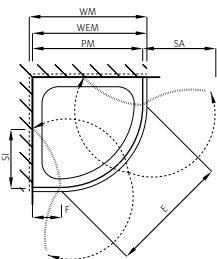

Montage auf Wanne Montage sur bac