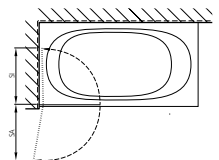

Montage auf Wanne Montage sur bac