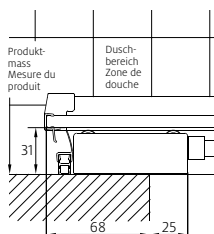

Montage bodeneben Montage à fleur de sol

* Maximalgrösse siehe Seite 189.
Soft-Stop-Funktion: Türe wird mit einem Dämpfer sanft gestoppt.
Self-Close Funktion: Türe wird mit Selbsteinzug zusätzlich zugezogen.

* Taille maximale voir page 189.
Fonction Soft Stop : freine sans à coup lors de l'ouverture.
Fonction Self Close : freine sans à coup lors de la fermeture.