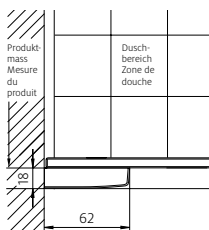

Montage bodeneben Montage à fleur de sol