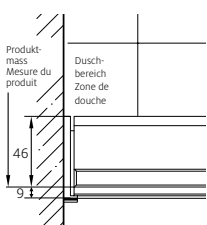

Montage bodeneben
Montage à fleur de sol

Optionen

	CHF
Sonderfarben RAL inkl. Gold-Optik	470.–
Dekor Nero, Fumo, Menta, Bianco	kein Aufpreis
Gläser Satinato, Discreto, Sahara, Sahara Slim, Brick	170.–
Glas extraweiss, Farbige Gläser grau, bronze	170.–
Spiegelglas	380.–
Duschguard Glas	230.–
Duschguard Satinato, Discreto, Sahara, Sahara Slim	400.–
Teillackierung	380.–
Glasbehandlung GlasPlus	120.–

Massanfertigungen

	CHF
Sonderhöhen 1400 – 2100 mm	260.–
Sonderbreiten 1380 – 2000 mm	260.–
Ausschnitt	kein Aufpreis

Ausmass- und Montagekosten

	CHF
Ausmass	135.–
Montage in Nische	610.–
Montage mit Seitenwand	690.–
Wegpauschale	130.–

Options

	CHF
Couleurs spéciales RAL incl. optique dorée	470.–
Décors Nero, Fumo, Menta, Bianco	même prix
Verres Satinato, Discreto, Sahara, Sahara Slim, Brick	170.–
Verre extra blanc, Verres teintés gris, bronze	170.–
Verre miroir	380.–
Verre Duschguard	230.–
Duschguard Satinato, Discreto, Sahara, Sahara Slim	400.–
Laquage partielle	380.–
Traitement du verre GlasPlus	120.–

Fabrications sur mesure

	CHF
Hauteurs spéciales 1400 – 2100 mm	260.–
Largeurs spéciales 1380 – 2000 mm	260.–
Découpe	même prix

Tarifs pour prise de mesure et montage

	CHF
Mesure	135.–
Montage en niche	610.–
Montage avec paroi latérale	690.–
Forfait de déplacement	130.–

Soft-Stop-Funktion: Türe wird mit einem Dämpfer sanft gestoppt.
Self-Close Funktion: Türe wird mit Selbststeinzug zusätzlich zugezogen.

Fonction Soft Stop: freine sans à coup lors de l'ouverture.
Fonction Self Close: freine sans à coup lors de la fermeture.