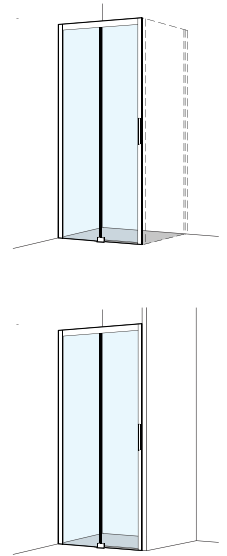

S404Plus

Schiebetüre 2-teilig

mit Festelement

Echtglas klar 4 mm, Profile silber matt
Höhe 2000 mm

Montage auf Wanne / bodeneben

Bezeichnung Article	Produktmass Mesure du produit von-bis / de-à mm (PM)	Montage auf Wanne in Nische Montage sur bac en niche von-bis / de-à mm (WEM)	Montage auf Wanne mit Seitenwand Montage sur bac avec paroi latérale von-bis / de-à mm (WEM)	Einstieg Entrée mm (E)	CHF
s404 pds2 110	1060 – 1090	1060 – 1090	1060 – 1090	455	1'190.–
s404 pds2 120 R	1160 – 1190	1160 – 1190	1160 – 1190	505	1'270.–
s404 pds2 130	1260 – 1290	1260 – 1290	1260 – 1290	555	1'330.–
s404 pds2 140	1360 – 1390	1360 – 1390	1360 – 1390	605	1'390.–

Preise für Seitenwand siehe Seite 112.

Porte coulissante en 2 parties

avec élément fixe

Verre de sécurité clair 4 mm, Profils argent mat
Hauteur 2000 mm

Montage sur bac / à fleur de sol

Bezeichnung Article	Produktmass Mesure du produit von-bis / de-à mm (PM)	Montage auf Wanne in Nische Montage sur bac en niche von-bis / de-à mm (WEM)	Montage auf Wanne mit Seitenwand Montage sur bac avec paroi latérale von-bis / de-à mm (WEM)	Einstieg Entrée mm (E)	CHF
s404 pds2 110	1060 – 1090	1060 – 1090	1060 – 1090	455	1'190.–
s404 pds2 120 R	1160 – 1190	1160 – 1190	1160 – 1190	505	1'270.–
s404 pds2 130	1260 – 1290	1260 – 1290	1260 – 1290	555	1'330.–
s404 pds2 140	1360 – 1390	1360 – 1390	1360 – 1390	605	1'390.–

Prix pour paroi latérale à la page 112.