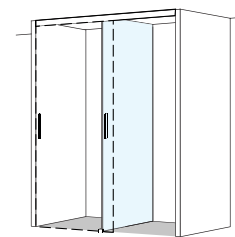

S606Plus Raumhoch / pleine hauteur

Seitenwand für Schiebetüre 1-teilig raumhoch inkl. Wandprofil UP

rahmenlos

Echtglas klar 8 mm,
inkl. Wandprofil UP
Massanfertigung

Montage auf Wanne / bodeneben

System Système	=	Artikel UP-Profil Article profilés encastrés	+	Artikel Glas Article verre	Massanfertigung Fabrication sur mesure mm	Länge Wandprofil max. Longeur profilé de mur max. mm	CHF
s606 ptdrup		s606 ptdrup		s606g	< 1000	2500	1'640.-
s606 ptdrup		s606 ptdrup		s606g	1001 – 1200	2500	1'670.-
s606 ptdrup		s606 ptdrup		s606g	1201 – 1400	2500	1'760.-

Paroi latérale pour porte coulissante à 1 élément pleine hauteur incl. profil murale encastré

sans profils

Verre de sécurité clair 8 mm,
incl. profil murale encastré
Fabrication sur Mesure

Montage sur bac / à fleur de sol

Befestigung an Decke
Fixation au plafond