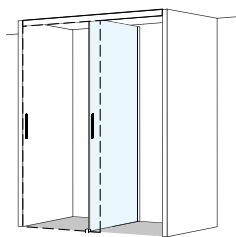

S606Plus Raumhoch / pleine hauteur

Befestigung an Decke
Fixation au plafond

Seitenwand für Schiebetüre 1-teilig raumhoch inkl. Wandprofil AP rahmenlos

Echtglas klar 8 mm,
inkl. Wandprofil AP
Massanfertigung

Montage auf Wanne / bodeneben

Bezeichnung Article	Massanfertigung Fabrication sur mesure mm	CHF
s606 ptdrap	< 1000	1'640.-
s606 ptdrap	1001 – 1200	1'670.-
s606 ptdrap	1201 – 1400	1'760.-