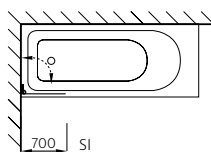

Indiquer à la commande

Fixation à droite ou à gauche (vu de l'extérieur)
Rabattable à 90°, à choix vers l'intérieur ou l'extérieur

Standard