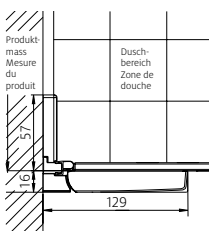

Montage bodeneben Montage à fleur de sol

An die Wand faltbar (nach innen ~ 90° und nach aussen ~ 69°).
Türe öffnet nach innen.

Pliable vers le mur (vers l'intérieur ~ 90° et vers l'extérieur ~ 69°).
Ouverture de la porte à l'intérieur.