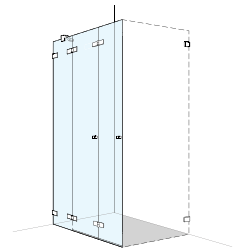

NEU / NOUVEAU

S606Plus

Falttüre 2-teilig

mit Festelement, rahmenlos

Echtglas klar 6 mm, Scharniere chrom
inkl. Schwallprofil, Höhe 2000 mm

Massanfertigung

Montage auf Wanne / bodeneben

Bezeichnung Article	Massanfertigung Fabrication sur mesure mm	CHF
s606 pdfpt	600 – 1000	2'890.-
s606 pdfpt	1001 – 1250	3'080.-

Preise für Seitenwand siehe Seite 52.

Porte pliante en 2 parties

avec élément fixe, sans profils

Verre de sécurité clair 6 mm, Charnières chromées
incl. profil contre l'éclaboussement, Hauteur 2000 mm

Fabrication sur mesure

Montage sur bac / à fleur de sol

Prix pour paroi latérale à la page 52.

S606Plus

Optionen

Optionen	CHF
Schwarz matt	120.-
Sonderfarben RAL inkl. Gold-Optik	470.-
Gläser Satinato, Discreto, Sahara, Sahara Slim, Brick	170.-
Glas extraweiss, Farbige Gläser grau, bronze	170.-
Glas Artista	1'500.-
Spiegelglas, Glas Wave	380.-
Duschguard Glas	230.-
Duschguard Satinato, Discreto, Sahara, Sahara Slim	400.-
Teillackierung	380.-
Glasbehandlung GlasPlus	120.-
Ohne Schwallprofil	kein Aufpreis

Massanfertigungen

Sonderhöhen 1200 – 2100 mm	kein Aufpreis
Sonderbreiten 600 – 1250 mm	kein Aufpreis
Dachschräge / Ausschnitt	kein Aufpreis

Kein Verstellbereich:
Ausmass, Lieferung und Montage
durch Bekon-Koralle empfohlen

Ausmass- und Montagekosten

Ausmass- und Montagekosten	CHF
Ausmass	135.-
Montage in Nische	510.-
Montage mit Seitenwand bis 1000 mm	770.-
Montage mit Seitenwand ab 1001 mm	970.-
Wegpauschale	130.-

Bei Bestellung angeben

Anschlag rechts oder links (von aussen gesehen)
Türe in Nische oder in Kombination mit Seitenwand

Options

Options	CHF
Noir mat	120.-
Couleurs spéciales RAL incl. optique dorée	470.-
Verres Satinato, Discreto, Sahara, Sahara Slim, Brick	170.-
Verre extra blanc, Verres teintés gris, bronze	170.-
Verre Artista	1'500.-
Verre miroir, Verre Wave	380.-
Verre Duschguard	230.-
Duschguard Satinato, Discreto, Sahara, Sahara Slim	400.-
Laquage partielle	380.-
Traitement du verre GlasPlus	120.-
Sans profil contre l'éclaboussement	même prix

Fabrications sur mesure

Hauteurs spéciales 1200 – 2100 mm	même prix
Largeurs spéciales 600 – 1250 mm	même prix
Biais ou découpe	même prix

Pas de réglage de la paroi:
Prise de mesure, livraison et montage
recommandé par Bekon-Koralle

Tarifs pour prise de mesure et montage

Tarifs pour prise de mesure et montage	CHF
Prise de mesure	135.-
Montage en niche	510.-
Montage avec paroi latérale jusqu'à 1000 mm	770.-
Montage avec paroi latérale dès 1001 mm	970.-
Forfait de déplacement	130.-

Indiquer à la commande

Fixation à droite ou à gauche (vu de l'extérieur)
Porte en niche ou en combinaison avec paroi latérale