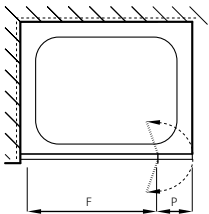

Montage auf Wanne Montage sur bac