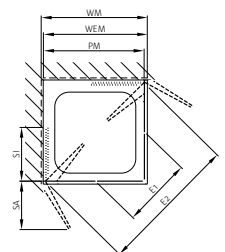

Montage auf Wanne Montage sur bac