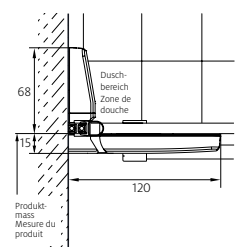

Montage bodeneben Montage à fleur de sol

Optionen

Optionen	CHF
Sonderfarben RAL inkl. Gold-Optik	470.–
Edelstahloptik	470.–
Gläser Satinato, Discreto, Sahara, Sahara Slim, Brick	170.–
Glas extraweiss, Farbige Gläser grau, bronze	170.–
Spiegelglas	380.–
Duschguard Glas	230.–
Duschguard Satinato, Discreto, Sahara, Sahara Slim	400.–
Teillackierung	380.–
Glasbehandlung GlasPlus	120.–
Seitenwand GT geklebt	kein Aufpreis
Ohne Schwallprofil	kein Aufpreis
Innenliegender Wandwinkel	kein Aufpreis
Befestigung mit UP-/AP-Profil	290.–
Bestellvorgang UP-Profil siehe Seite 186	

Massanfertigungen

Sonderhöhen 1200 – 2100 mm	kein Aufpreis
Sonderbreiten 700 – 2000 mm	kein Aufpreis
Dachschräge / Ausschnitt	kein Aufpreis
Winkel Glas – Glas 90° für Seitenwand (2 Stück)	150.–

Kein Verstellbereich:
Ausmass, Lieferung und Montage
durch Bekon-Koralle empfohlen

Ausmass- und Montagekosten

Ausmass- und Montagekosten	CHF
Ausmass	135.–
Montage in Nische	580.–
Montage mit Seitenwand bis 1000 mm	680.–
Montage mit Seitenwand ab 1001 mm	880.–
Wegpauschale	130.–

Bei Bestellung angeben

Anschlag rechts oder links (von aussen gesehen)

Options

Options	CHF
Couleurs spéciales RAL incl. optique dorée	470.–
Aspect acier inoxydable	470.–
Verres Satinato, Discreto, Sahara, Sahara Slim, Brick	170.–
Verre extra blanc, Verres teintés gris, bronze	170.–
Verre miroir	380.–
Verre Duschguard	230.–
Duschguard Satinato, Discreto, Sahara, Sahara Slim	400.–
Laquage partielle	380.–
Traitement du verre GlasPlus	120.–
Paroi laterale collé GT	même prix
Sans profil contre l'éclaboussement	même prix
Équerre murale à l'intérieur	même prix
Fixation avec profil encastré/apparent	290.–
Procédure de commander profil encastré voir page 186	

Fabrications sur mesure

Hauteurs spéciales 1200 – 2100 mm	même prix
Largeurs spéciales 700 – 2000 mm	même prix
Biais ou découpe	même prix
Équerre Verre – Verre à 90° pour paroi latérale (2 pièces)	150.–

Pas de réglage de la paroi:
Prise de mesure, livraison et montage
recommandé par Bekon-Koralle

Tarifs pour prise de mesure et montage

Tarifs pour prise de mesure et montage	CHF
Prise de mesure	135.–
Montage en niche	580.–
Montage avec paroi latérale jusqu'à 1000 mm	680.–
Montage avec paroi latérale dès 1001 mm	880.–
Forfait de déplacement	130.–

Indiquer à la commande

Fixation à droite ou à gauche (vu de l'extérieur)