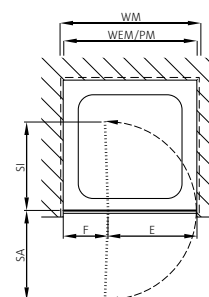

Montage auf Wanne Montage sur bac