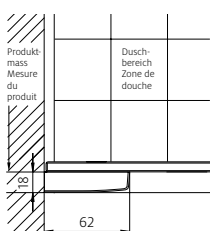

Montage bodeneben Montage à fleur de sol

Optionen

	CHF
Glasbehandlung GlasPlus	240.–
Innenwinkel, Aussenwinkel	kein Aufpreis
Befestigung in Flucht	kein Aufpreis

Massanfertigungen

Sonderhöhen	nicht erhältlich
Sonderbreiten 850 – 1450 mm	kein Aufpreis
Dachschräge / Ausschnitt nur im Festelement	kein Aufpreis

Kein Verstellbereich:
Ausmass, Lieferung und Montage durch Bekon-Koralle empfohlen

Ausmass- und Montagekosten

	CHF
Ausmass	135.–
Montage	680.–
Wegpauschale	130.–

Bei Bestellung angeben

Radius Duschwanne
Bandseite der optionalen Befestigung links, rechts oder beidseitig

Options

	CHF
Traitement du verre GlasPlus	240.–
Équerre intérieure, Équerre extérieure	même prix
Fixation alignée	même prix

Fabrications sur mesure

Hauteurs spéciales	pas livrable
Largeurs spéciales 850 – 1450 mm	même prix
Biais ou découpe seulement pour l'élément fixe	même prix

Pas de réglage de la paroi:
Prise de mesure, livraison et montage recommandé par Bekon-Koralle

Tarifs pour prise de mesure et montage

	CHF
Prise de mesure	135.–
Montage	680.–
Forfait de déplacement	130.–

Indiquer à la commande

Rayon du bac de douche
Côté de la fixation en option à gauche, à droite ou des deux côtés

Türe öffnet nach innen und aussen.

Ouverture de la porte à l'intérieur et à l'extérieur.