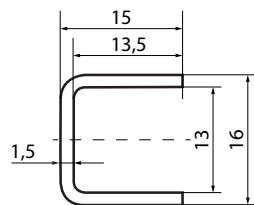

Planung

Befestigung mit UP-/AP-Profil

UP-Profil

Bestellvorgang

1. Bei Bestellung angeben:
  - Liefertermin von Wand-UP-Profil (Art. up1)
  - Anschlag (rechts oder links) des Wand-UP-Profils
2. Frankolieferung Wand-UP-Profil
3. Ausmass abrufen
4. Montage

AP-Profil

Planification

Fixation avec profil encastré/apparent

Profilé encastré

Procédure de commande

1. Indiquer lors de la commande:
  - Date de livraison du rail de pente et du profilé mural encastré (art. up1)
  - Fixation (à droite ou à gauche) du profil mural encastré
2. Livraison franco de port du profilé de mur
3. Demander la prise de mesure
4. Montage

Profilé apparent

up 8 mm

up 10 mm

ap 8 mm

ap 10 mm

Gerne unterstützen wir Sie bei der Planung des Duschsystems. Nehmen Sie dazu frühzeitig mit uns Kontakt auf, damit wir Ihre Duschsituation optimal planen und ins Badezimmer integrieren können (Ausmass, Montage, Abstimmung Arbeitsschritte etc.).

Nous serons ravis de vous soutenir dans la planification de votre système de douche. Pour cela, prenez contact à temps avec nous, afin que nous puissions planifier votre système de douche de manière optimale et l'intégrer à votre salle de bain (prise de mesure, montage, coordination des étapes de travail, etc.).