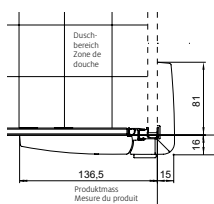

Montage bodeneben Montage à fleur de sol

Optionen	CHF	Options	CHF
Schwarz matt	120.–	Noir mat	120.–
Sonderfarben RAL inkl. Gold-Optik	470.–	Couleurs spéciales RAL incl. optique dorée	470.–
Gläser Satinato, Discreto, Sahara, Sahara Slim, Brick	170.–	Verres Satinato, Discreto, Sahara, Sahara Slim, Brick	170.–
Glas extraweiss, Farbige Gläser grau, bronze	170.–	Verre extra blanc, Verres teintés gris, bronze	170.–
Glas Artista	1'500.–	Verre Artista	1'500.–
Spiegelglas, Glas Wave	380.–	Verre miroir, Verre Wave	380.–
Duschguard Glas	230.–	Verre Duschguard	230.–
Duschguard Satinato, Discreto, Sahara, Sahara Slim	400.–	Duschguard Satinato, Discreto, Sahara, Sahara Slim	400.–
Glasbehandlung GlasPlus	120.–	Traitement du verre GlasPlus	120.–
Befestigung mit UP-/AP-Profil (für Seitenwand)	290.–	Fixation avec profil encastré/apparent (pour paroi latérale)	290.–
Bestellvorgang UP-Profil siehe Seite 186		Procédure de commander profil encastré voir page 186	
Massanfertigungen		Fabrications sur mesure	
Sonderhöhen 1000 – 2100 mm	kein Aufpreis	Hauteurs spéciales 1000 – 2100 mm	même prix
Sonderbreiten 400 – 800 mm	kein Aufpreis	Largeurs spéciales 400 – 800 mm	même prix
Kein Verstellbereich: Ausmass, Lieferung und Montage durch Bekon-Koralle empfohlen		Pas de réglage de la paroi: Prise de mesure, livraison et montage recommandé par Bekon-Koralle	
Ausmass- und Montagekosten	CHF	Tarifs pour prise de mesure et montage	CHF
Ausmass	135.–	Prise de mesure	135.–
Montage in Nische	480.–	Montage en niche	480.–
Montage mit Seitenwand bis 1000 mm	710.–	Montage avec paroi latérale jusqu'à 1000 mm	710.–
Montage mit Seitenwand ab 1001 mm	910.–	Montage avec paroi latérale dès 1001 mm	910.–
Wegpauschale	130.–	Forfait de déplacement	130.–
Bei Bestellung angeben		Indiquer à la commande	
Anschlag rechts oder links (von aussen gesehen)		Fixation à droite ou à gauche (vu de l'extérieur)	

Türe öffnet nach innen und aussen.

Ouverture de la porte à l'intérieur et à l'extérieur.