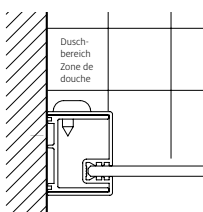

Montage bodeneben Montage à fleur de sol