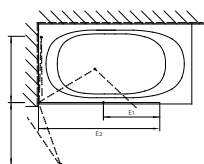

Montage auf Wanne Montage sur bac

Türe öffnet nach innen ca. 90° und nach aussen ca. 69°.
Dient als Spritzwasserschutz, reduzierte Dichtheit.

Ouverture de la porte à l'intérieur env. 90° et à l'extérieur env. 69°.
Sert de protection contre les éclaboussures, étanchéité réduite.