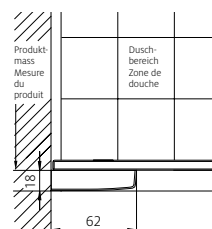

Montage bodeneben Montage à fleur de sol

An die Wand faltbar (nach innen ~ 90° und nach aussen ~ 69°).
Türe öffnet nach innen.

Pliable vers le mur (vers l'intérieur ~ 90° et vers l'extérieur ~ 69°).
Ouverture de la porte à l'intérieur.