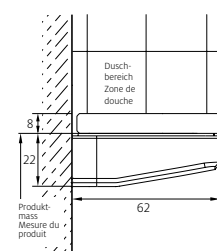

Montage bodeneben Montage à fleur de sol