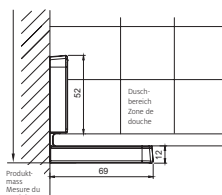

Montage bodeneben Montage à fleur de sol

*Kleben nur auf geflieste Untergründe möglich.
Handtuchhalter siehe Seite 188.

*Collage possible uniquement sur des supports carrelés.
Porte-serviette voir page 188.