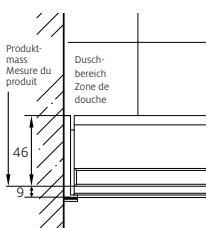

Montage bodeneben
Montage à fleur de sol

Soft-Stop-Funktion: Türe wird mit einem Dämpfer sanft gestoppt.
Self-Close Funktion: Türe wird mit Selbsteinzug zusätzlich zugezogen.

Fonction Soft Stop: freine sans à coup lors de l'ouverture.
Fonction Self Close: freine sans à coup lors de la fermeture.