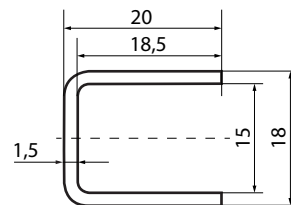

ap 10 mm

Gerne unterstützen wir Sie bei der Planung des Duschsystems. Nehmen Sie dazu frühzeitig mit uns Kontakt auf, damit wir Ihre Duschsituation optimal planen und ins Badezimmer integrieren können (Ausmass, Montage, Abstimmung Arbeitsschritte etc.).

Nous serons ravis de vous soutenir dans la planification de votre système de douche. Pour cela, prenez contact à temps avec nous, afin que nous puissions planifier votre système de douche de manière optimale et l'intégrer à votre salle de bain (prise de mesure, montage, coordination des étapes de travail, etc.).