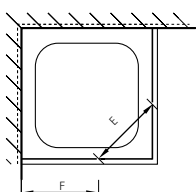

Montage auf Wanne
Montage sur bac