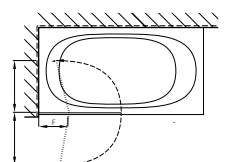

Montage auf Wanne Montage sur bac

Türe öffnet nach innen und aussen.
Dient als Spritzwasserschutz, reduzierte Dichtheit.

Ouverture de la porte à l'intérieur et à l'extérieur.
Sert de protection contre les éclaboussures, étanchéité réduite.