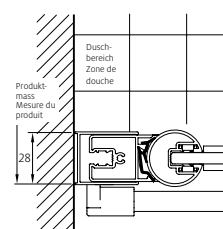

Montage bodeneben Montage à fleur de sol