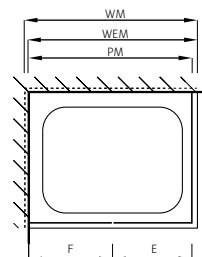

Montage auf Wanne
Montage sur bac