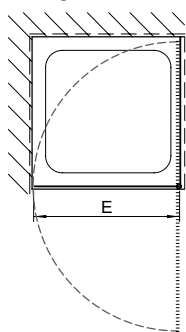

Montage auf Wanne Montage sur bac