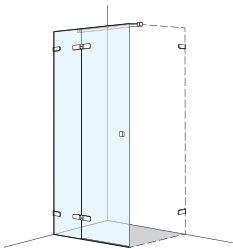

Optionen

CHF

Schwarz matt	120.–
Sonderfarben RAL inkl. Gold-Optik	470.–
Metallicfarben	1'500.–
Gläser Satinato, Discreto, Sahara, Sahara Slim, Brick	170.–
Glas extraweiss, Farbige Gläser grau, bronze	170.–
Spiegelglas	380.–
Duschguard Glas	230.–
Duschguard Satinato, Discreto, Sahara, Sahara Slim	400.–
Teillackierung	380.–
Glasbehandlung GlasPlus	120.–
Befestigung mit UP-/AP-Profil	für eine Seite 290.–
Bestellvorgang UP-Profil siehe Seite 186	für zwei Seiten 430.–
Gluetech geklebt*	120.–
Montage durch Bekon-Koralle empfohlen	

Options

CHF

Noir mat	120.–
Couleurs spéciales RAL incl. optique dorée	470.–
Couleurs métalliques	1'500.–
Verres Satinato, Discreto, Sahara, Sahara Slim, Brick	170.–
Verre extra blanc, Verres teintés gris, bronze	170.–
Verre miroir	380.–
Verre Duschguard	230.–
Duschguard Satinato, Discreto, Sahara, Sahara Slim	400.–
Laquage partielle	380.–
Traitement du verre GlasPlus	120.–
Fixation avec profil encastré/apparent	pour un côté 290.–
Procédure de commander profil encastré voir page 186	pour deux côtés 430.–
Gluetech collé*	120.–
Montage recommande par Bekon-Koralle	

Massanfertigungen

CHF

Sonderhöhen 1200 – 2100 mm	kein Aufpreis
Sonderbreiten 700 – 2550 mm	kein Aufpreis
Dachschräge / Ausschnitt nur im Festelement	kein Aufpreis

Kein Verstellbereich:
Ausmass, Lieferung und Montage
durch Bekon-Koralle empfohlen

Fabrications sur mesure

CHF

Hauteurs spéciales 1200 – 2100 mm	même prix
Largeurs spéciales 700 – 2550 mm	même prix
Biais ou découpe seulement pour l'élément fixe	même prix

Pas de réglage de la paroi:
Prise de mesure, livraison et montage
recommandé par Bekon-Koralle

Ausmass- und Montagekosten

CHF

Ausmass	135.–
Montage in Nische	480.–
Montage mit Seitenwand bis 1000 mm	680.–
Montage mit Seitenwand ab 1001 mm	880.–
Wegpauschale	130.–

Tarifs pour prise de mesure et montage

CHF

Prise de mesure	135.–
Montage en niche	480.–
Montage avec paroi latéral jusqu'à 1000 mm	680.–
Montage avec paroi latéral dès 1001 mm	880.–
Forfait de déplacement	130.–

Bei Bestellung angeben

Ansschlag rechts oder links (von aussen gesehen)
Türe in Nische oder in Kombination mit Seitenwand

Indiquer à la commande

Fixation à droite ou à gauche (vu de l'extérieur)
Porte en niche ou en combinaison avec paroi latérale