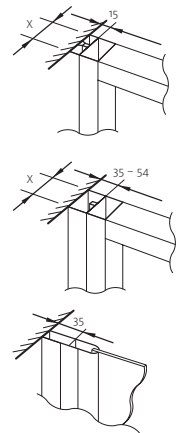

Profils de compensation et d'élargissement

Hauteur du profil 1500/1850/1950/2000 mm

Für Pour	mm	mm (X)	CHF	
S404Plus, S400Plus, S400	15	E 3000	30	70.-
TwiggyTop	15	E 3688	28	70.-
S300	15	E 3993	28	70.-
S404Plus, S400Plus, S400	35 - 54	E 3402	30	75.-
TwiggyTop	35 - 54	E 3402	28	75.-
S400, S400Plus		E 2554		75.-

Les prix des parois sont valables uniquement pour les modèles standards. En
fabrication sur mesure le prix inclura les éventuels profilés spéciaux.