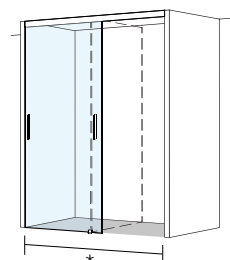

Getrennt mit Glas:
Befestigung ausschliesslich an Decke
Séparés par verre:
Fixation uniquement au plafond

Montage auf Wanne / bodeneben

Bezeichnung Article	Massanfertigung Fabrication sur mesure von-bis / de-à mm *	CHF
s606 pds1r	1400 – 1800	2'360.-
s606 pds1r	1801 – 2000	2'610.-
s606 pds1r	2001 – 2500	2'730.-

Montage sur bac / à fleur de sol

Optionen

Optionen	CHF
Sonderfarben RAL inkl. Gold-Optik	470.-
Dekor Nero, Fumo, Menta, Bianco	kein Aufpreis
Gläser Satinato, Discreto, Sahara*, Sahara Slim*, Brick*	170.-
Glas extraweiss, Farbige Gläser grau, bronze	170.-
Spiegelglas	380.-
Duschguard Glas	230.-
Duschguard Satinato, Discreto, Sahara, Sahara Slim	400.-
Teillackierung	380.-
Glasbehandlung GlasPlus	120.-

Massanfertigungen

Massanfertigungen	CHF
Sonderhöhen bis 2500 mm	kein Aufpreis
Sonderbreiten 1400 – 2500 mm	kein Aufpreis
Kein Verstellbereich: Ausmass, Lieferung und Montage durch Bekon-Koralle empfohlen	

Ausmass- und Montagekosten

Ausmass- und Montagekosten	CHF
Ausmass	135.-
Montage	880.-
Montage mit Seitenwand	1'080.-
Wegpauschale	130.-

Aufwendungen durch Fremdleistungserbringer wie z.B. Kranfahrzeuge sind in den Montagekosten nicht enthalten und werden separat verrechnet.

Options

Options	CHF
Couleurs spéciales RAL incl. optique dorée	470.-
Décors Nero, Fumo, Menta, Bianco	même prix
Verres Satinato, Discreto, Sahara*, Sahara Slim*, Brick*	170.-
Verre extra blanc, Verres teintés gris, bronze	170.-
Verre miroir	380.-
Verre Duschguard	230.-
Duschguard Satinato, Discreto, Sahara, Sahara Slim	400.-
Laquage partielle	380.-
Traitement du verre GlasPlus	120.-

Fabrications sur mesure

Fabrications sur mesure	CHF
Hauteurs spéciales jusqu'à 2500 mm	même prix
Largeurs spéciales 1400 – 2500 mm	même prix
Pas de réglage de la paroi: Prise de mesure, livraison et montage recommandé par Bekon-Koralle	

Tarifs pour prise de mesure et montage

Tarifs pour prise de mesure et montage	CHF
Mesure	135.-
Montage	880.-
Montage avec paroi latérale	1'080.-
Forfait de déplacement	130.-

Les frais engendrés par les prestataires externes, tels que l'utilisation de grues, ne sont pas compris dans les coûts de montage et feront l'objet d'une facturation séparée.

Empfehlung: Einbezug unserer Fachleute bei Raumplanung.
Conseil : faire appel à nos spécialistes lors de la planification.

* Maximalgrösse siehe Seite 189.

Soft-Stop-Funktion: Türe wird mit einem Dämpfer sanft gestoppt.
Self-Close Funktion: Türe wird mit Selbstenzug zusätzlich zugezogen.

* Taille maximale voir page 189.

Fonction Soft Stop : freine sans à coup lors de l'ouverture.
Fonction Self Close : freine sans à coup lors de la fermeture.