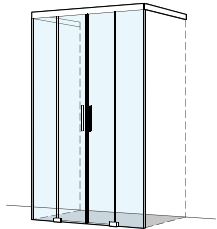

Option: U-Kombination
(mit zwei Seitenwänden)
Option: combinaison en U
(avec 2 parois latérales)

Optionen

	CHF
Sonderfarben RAL inkl. Gold-Optik	470.–
Dekor Nero, Fumo, Menta, Bianco	kein Aufpreis
Gläser Satinato, Discreto, Sahara, Sahara Slim, Brick	170.–
Glas extraweiss, Farbige Gläser grau, bronze	170.–
Spiegelglas	380.–
Duschguard Glas	230.–
Duschguard Satinato, Discreto, Sahara, Sahara Slim	400.–
Teillackierung	380.–
Glasbehandlung GlasPlus	120.–

Options

	CHF
Couleurs spéciales RAL incl. optique dorée	470.–
Décors Nero, Fumo, Menta, Bianco	même prix
Verres Satinato, Discreto, Sahara, Sahara Slim, Brick	170.–
Verre extra blanc, Verres teintés gris, bronze	170.–
Verre miroir	380.–
Verre Duschguard	230.–
Duschguard Satinato, Discreto, Sahara, Sahara Slim	400.–
Laquage partielle	380.–
Traitement du verre GlasPlus	120.–

Massanfertigungen

	CHF
Sonderhöhen 1400 – 2100 mm	kein Aufpreis
Sonderbreiten 1380 – 2000 mm	kein Aufpreis
Ausschnitt	kein Aufpreis

Kein Verstellbereich:
Ausmass, Lieferung und Montage
durch Bekon-Koralle empfohlen

Fabrications sur mesure

	CHF
Hauteurs spéciales 1400 – 2100 mm	même prix
Largeurs spéciales 1380 – 2000 mm	même prix
Découpe	même prix

Pas de réglage de la paroi:
Prise de mesure, livraison et montage
recommandé par Bekon-Koralle

Ausmass- und Montagekosten

	CHF
Ausmass	135.–
Montage in Nische	610.–
Montage mit Seitenwand	690.–
Montage U-Kombination	auf Anfrage
Wegpauschale	130.–

Tarifs pour prise de mesure et montage

	CHF
Mesure	135.–
Montage en niche	610.–
Montage avec paroi latérale	690.–
Montage Combinaison en U	sur demande
Forfait de déplacement	130.–