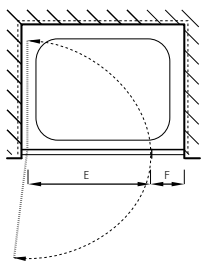

Montage auf Wanne Montage sur bac