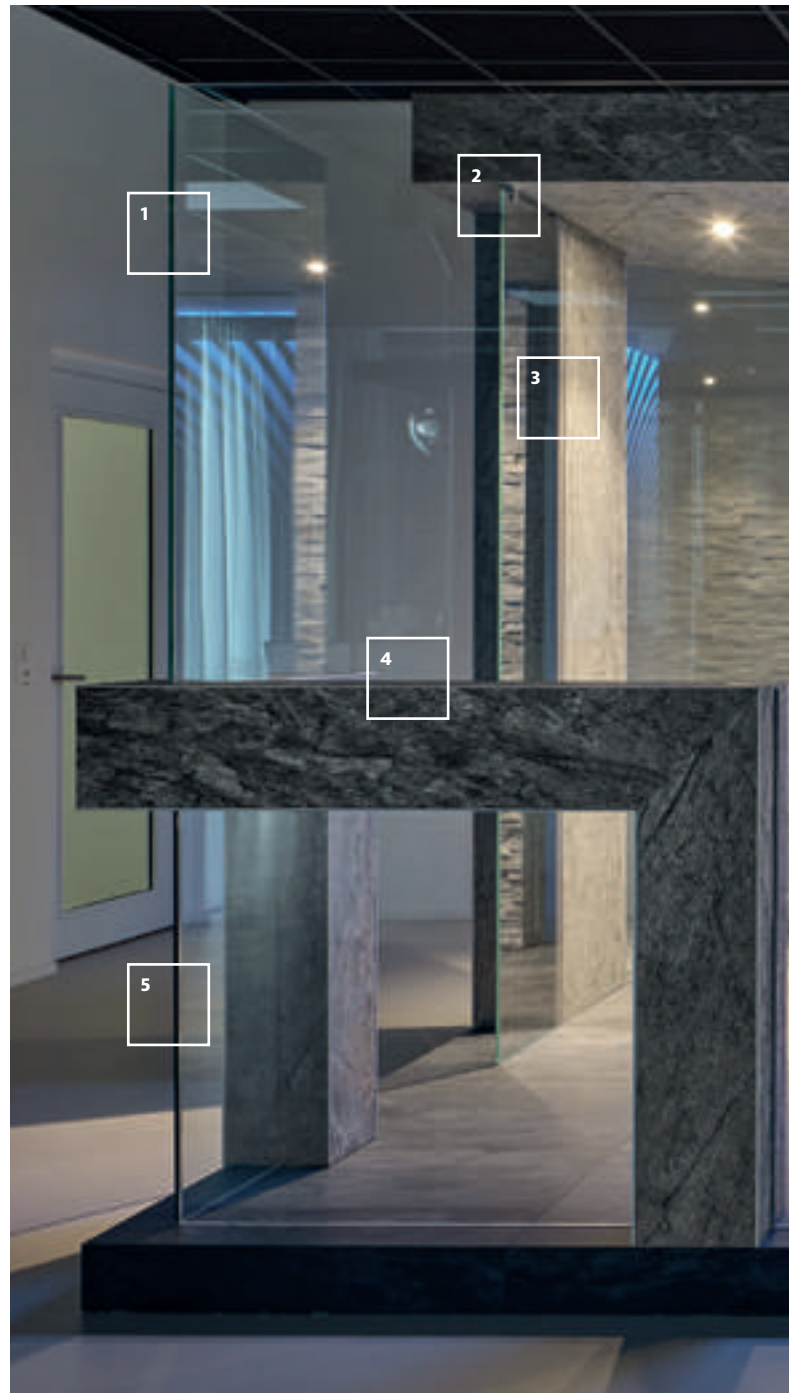

1  
Verklebung Glas / Glas in Gehrung  
Collage verre / verre dans l'angle

2  
Raumhoch mit Deckenhalter  
A hauteur de la pièce avec support  
pour plafond

3  
Auf die Vormauer geklebt  
mit Teillackierung  
Collé contre le mur avec laquage  
partiel

4  
Eingelassen in die Nut mit UP-Profil  
Encastré dans le sol avec profil UP

5  
Verklebung Glas / Glas stumpf  
Collage verre / verre collé à 90°

6  
Lichtband eingelassen  
Bande lumineuse intégrée

7  
Raumhoch ohne sichtbare  
Befestigung  
Toute hauteur sans fixation visible