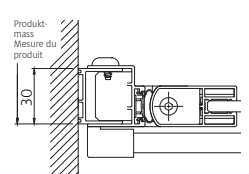

Montage bodeneben Montage à fleur de sol

Mit oder ohne Schwallprofil bei Montage wählbar.
Türen öffnen nach innen und aussen.

Avec ou sans profil contre l'éclaboussement à choisir au montage.
Ouverture des portes vers l'intérieur et l'extérieur.