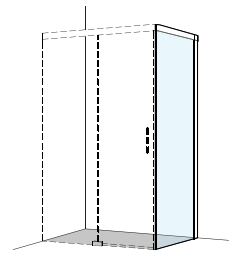

S600Plus

Seitenwand

für Schiebetüren, teilgerahmt

Echtglas klar 8 mm, Dekor silber poliert,
Höhe 2000 mm (Wandanbindung + 5 mm)

Paroi latérale

pour portes coulissantes, avec profil

Verre de sécurité clair 8 mm, décor argent poli,
Hauteur 2000 mm (Fixation murale + 5 mm)

Montage auf Wanne

Bezeichnung Article	Produktmass Mesure du produit von-bis / de-à mm (PM)	Montage auf Wanne Montage sur bac		CHF
		von-bis / de-à mm (WEM)		
s600 ptd 75	718 – 733	735 – 750		1'020.–
s600 ptd 80	768 – 783	785 – 800		1'080.–
s600 ptd 90	868 – 883	885 – 900		1'170.–
s600 ptd 100	968 – 983	985 – 1000		1'190.–

Montage sur bac

Montage bodeneben

Sonderbreiten bis Produktmass + 17 mm ohne Aufpreis.

Produktmass bei Bestellung angeben.

Montage à fleur de sol

Largeurs spéciales jusqu'à 17 mm supérieur à la mesure du produit, sans supplément de prix.

Mesure du produit à indiquer lors de la commande.

Optionen

	CHF
Sonderfarben RAL inkl. Gold-Optik	470.–
Dekor Nero, Fumo, Menta, Bianco	kein Aufpreis
Gläser Satinato, Discreto, Sahara, Sahara Slim, Brick	170.–
Glas extraweiss, Farbige Gläser grau, bronze	170.–
Spiegelglas	380.–
Duschguard Glas	230.–
Duschguard Satinato, Discreto, Sahara, Sahara Slim	400.–
Teillackierung	380.–
Glasbehandlung GlasPlus	120.–

Massanfertigungen

Höhe bis	Breite bis				
	400 mm	600 mm	800 mm	1000 mm	1200 mm
500 mm	450.–	670.–	800.–	920.–	990.–
1000 mm	480.–	730.–	850.–	980.–	1'080.–
1500 mm	500.–	810.–	920.–	1'040.–	1'160.–
2200 mm	610.–	920.–	1'040.–	1'230.–	1'430.–

Ausschnitt kein Aufpreis

Bei Bestellung angeben

Anschlag rechts oder links (von aussen gesehen)

Options

	CHF
Couleurs spéciales RAL incl. optique dorée	470.–
Décors Nero, Fumo, Menta, Bianco	même prix
Verres Satinato, Discreto, Sahara, Sahara Slim, Brick	170.–
Verre extra blanc, Verres teintés gris, bronze	170.–
Verre miroir	380.–
Verre Duschguard	230.–
Duschguard Satinato, Discreto, Sahara, Sahara Slim	400.–
Laquage partielle	380.–
Traitement du verre GlasPlus	120.–

Fabrications sur mesure

Hauteur jusqu'à	Largeur jusqu'à				
	400 mm	600 mm	800 mm	1000 mm	1200 mm
500 mm	450.–	670.–	800.–	920.–	990.–
1000 mm	480.–	730.–	850.–	980.–	1'080.–
1500 mm	500.–	810.–	920.–	1'040.–	1'160.–
2200 mm	610.–	920.–	1'040.–	1'230.–	1'430.–

Découpe même prix

Indiquer lors de la commande

Fixation à droite ou à gauche (vu de l'extérieur)