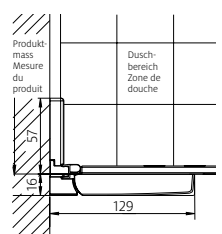

Montage bodeneben Montage à fleur de sol