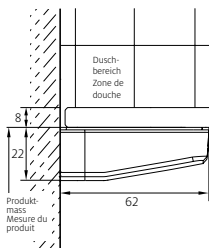

Montage bodeneben Montage à fleur de sol

Freistehende Seitenwand

mit Pendelement, rahmenlos

Echtglas klar 8 mm, Winkel und Scharniere chrom
Höhe 2000 mm (Quertraverse +33 mm)

Massanfertigung

Montage auf Wanne / bodeneben

Bezeichnung Article	Massanfertigung (inkl. Pendelement) Fabrication sur mesure (incl. élément mobile) mm *	Pendelement Élément mobile mm (P)	CHF
s808 tdfp	1000 – 1200	350	2'390.–
s808 tdfp	1201 – 1400	350	2'530.–
s808 tdfp	1401 – 1600	350	2'690.–
s808 tdfp	1601 – 1800	350	2'830.–

Paroi latérale en pose libre

avec élément mobile, sans profil

Verre de sécurité clair 8 mm, Équerres et charnières
Hauteur 2000 mm (Traverse +33 mm)

Fabrication sur mesure

Montage sur bac / à fleur de sol

Optionen	CHF	Options	CHF
Sonderfarben RAL inkl. Gold-Optik	470.–	Couleurs spéciales RAL incl. optique dorée	470.–
Edelstahloptik	470.–	Aspect acier inoxydable	470.–
Gläser Satinato, Discreto, Sahara, Sahara Slim, Brick	170.–	Verres Satinato, Discreto, Sahara, Sahara Slim, Brick	170.–
Glas extraweiss, Farbige Gläser grau, bronze	170.–	Verre extra blanc, Verres teintés gris, bronze	170.–
Spiegelglas	380.–	Verre miroir	380.–
Duschguard Glas	230.–	Verre Duschguard	230.–
Duschguard Satinato, Discreto, Sahara, Sahara Slim	400.–	Duschguard Satinato, Discreto, Sahara, Sahara Slim	400.–
Teillackierung	380.–	Laquage partielle	380.–
Glasbehandlung GlasPlus	120.–	Traitement du verre GlasPlus	120.–
Innenliegender Wandwinkel	kein Aufpreis	Équerre murale à l'intérieur	même prix
Befestigung mit UP-/AP-Profil	290.–	Fixation avec profil encastré/apparent	290.–
Bestellvorgang UP-Profil siehe Seite 186		Procédure de commander profil encastré voir page 186	

Massanfertigungen

Sonderhöhen 1200 – 2100 mm	kein Aufpreis
Sonderbreiten 570 – 2000 mm	kein Aufpreis
Dachschräge / Ausschnitt	kein Aufpreis

Kein Verstellbereich:
Ausmass, Lieferung und Montage
durch Bekon-Koralle empfohlen

Ausmass- und Montagekosten

	CHF
Ausmass	135.–
Montage bis 1200 mm	460.–
Montage ab 1201 mm	660.–
Montage ab 1601 mm	860.–
Wegpauschale	130.–

Bei Bestellung angeben

Anschlag rechts oder links (von aussen gesehen)

Fabrications sur mesure

Hauteurs spéciales 1200 – 2100 mm	même prix
Largeurs spéciales 570 – 2000 mm	même prix
Biais ou découpe	même prix

Pas de réglage de la paroi:
Prise de mesure, livraison et montage
recommandé par Bekon-Koralle

Tarifs pour prise de mesure et montage

	CHF
Prise de mesure	135.–
Montage jusqu'à 1200 mm	460.–
Montage dès 1201 mm	660.–
Montage dès 1601 mm	860.–
Forfait de déplacement	130.–

Indiquer à la commande

Fixation à droite ou à gauche (vu de l'extérieur)