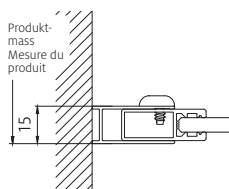

Montage bodeneben Montage à fleur de sol

Handtuchhalter siehe Seite 188.

Porte-serviette voir page 188.