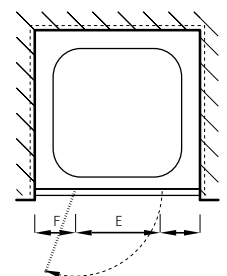

Montage auf Wanne Montage sur bac