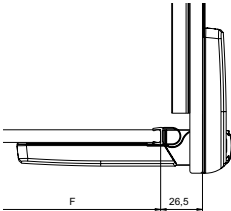

Montage im Winkel 90° Montage en angle droit