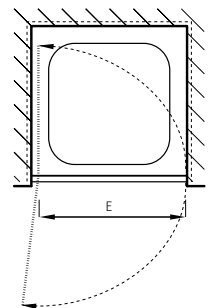

Montage auf Wanne Montage sur bac