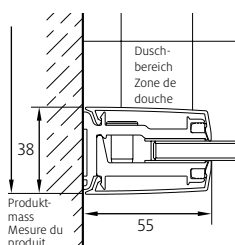

Montage bodeneben Montage à fleur de sol

Optionen	CHF	Options	CHF
Glasbehandlung GlasPlus	240.–	Traitement du verre GlasPlus	240.–
Massenfertigungen	CHF	Fabrications sur mesure	CHF
Sonderhöhen	nicht erhältlich	Hauteurs spéciales	pas livrable
Sonderbreiten 860 – 1200 mm	260.–	Largeurs spéciales 860 – 1200 mm	260.–
Dachschräge/ Ausschnitt nur im Festelement	kein Aufpreis	Biais ou découpe seulement pour l'élément fixe	même prix
Ausmass- und Montagekosten	CHF	Tarifs pour prise de mesure et montage	CHF
Ausmass	135.–	Prise de mesure	135.–
Montage	630.–	Montage	630.–
Wegpauschale	130.–	Forfait de déplacement	130.–
Bei Bestellung angeben		Indiquer à la commande	
Radius Duschwanne		Rayon du bac de douche	

Türen öffnen nach innen und aussen.

Ouverture des portes à l'intérieur et à l'extérieur.