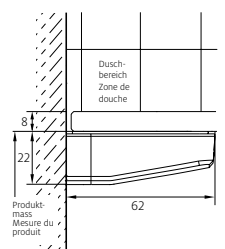

Montage bodeneben Montage à fleur de sol

Optionen

Optionen	CHF
Sonderfarben RAL inkl. Gold-Optik	940.-
Edelstahloptik	940.-
Gläser Satinato, Discreto, Sahara, Sahara Slim, Brick	340.-
Glas extraweiss, Farbige Gläser grau, bronze	340.-
Spiegelglas für eine Seite	380.-
Duschguard Glas	460.-
Duschguard Satinato, Discreto, Sahara, Sahara Slim	800.-
Teillackierung	380.-
Glasbehandlung GlasPlus	240.-
Ohne Schwallprofil	kein Aufpreis
Innenliegender Wandwinkel	kein Aufpreis
Befestigung mit UP-/AP-Profil Bestellvorgang UP-Profil siehe Seite 186	430.-

Massanfertigungen

Sonderhöhen 1200 – 2100 mm	kein Aufpreis
Sonderbreiten 600 – 1500 mm	kein Aufpreis
Dachschräge / Ausschnitt	kein Aufpreis

Kein Verstellbereich:
Ausmass, Lieferung und Montage
durch Bekon-Koralle empfohlen

Ausmass- und Montagekosten

Ausmass- und Montagekosten	CHF
Ausmass	135.-
Montage	710.-
Wegpauschale	130.-

Options

Options	CHF
Couleurs spéciales RAL incl. optique dorée	940.-
Aspect acier inoxydable	940.-
Verres Satinato, Discreto, Sahara, Sahara Slim, Brick	340.-
Verre extra blanc, Verres teintés gris, bronze	340.-
Verre miroir pour un côté	380.-
Verre Duschguard	460.-
Duschguard Satinato, Discreto, Sahara, Sahara Slim	800.-
Laquage partielle	380.-
Traitement du verre GlasPlus	240.-
Sans profil contre l'éclaboussement	même prix
Équerre murale à l'intérieur	même prix
Fixation avec profil encastré/apparent Procédure de commander profil encastré voir page 186	430.-

Fabrications sur mesure

Hauteurs spéciales 1200 – 2100 mm	même prix
Largeurs spéciales 600 – 1500 mm	même prix
Biais ou découpe	même prix

Pas de réglage de la paroi:
Prise de mesure, livraison et montage
recommandé par Bekon-Koralle

Tarifs pour prise de mesure et montage

Tarifs pour prise de mesure et montage	CHF
Prise de mesure	135.-
Montage	710.-
Forfait de déplacement	130.-