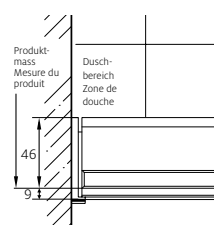

Montage bodeneben Montage à fleur de sol