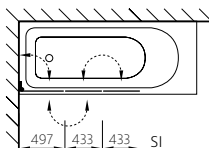

Massanfertigung
Fabriqué sur mesure