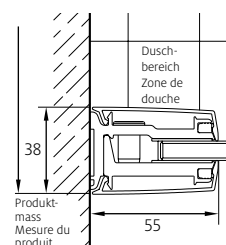

Montage bodeneben Montage à fleur de sol