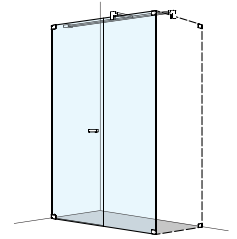

S808

Pendeltüre

Wandanschlag mit Seitenwand in Flucht, rahmenlos

Echtglas klar 8 mm, Winkel und Scharniere chrom
inkl. Schwallprofil, Höhe 2000 mm

Massanfertigung

Montage auf Wanne / bodeneben

Bezeichnung Article	Massanfertigung Fabrication sur mesure mm	CHF
s808 ptwtf	700 – 1000	2'430.–
s808 ptwtf	1001 – 1400	2'580.–
s808 ptwtf	1401 – 1800	2'990.–
s808 ptwtf	1801 – 2000	3'230.–

Preise für Seitenwand siehe Seite 27.

Porte battante

version murale avec paroi latérale en ligne, sans profils

Verre de sécurité clair 8 mm, Équerres et charnières chromées, incl. profil contre l'éclaboussement
Hauteur 2000 mm

Fabrication sur mesure

Montage sur bac / à fleur de sol

Prix pour paroi latérale à la page 27.