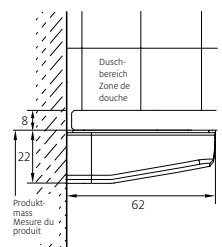

Montage bodeneben Montage à fleur de sol