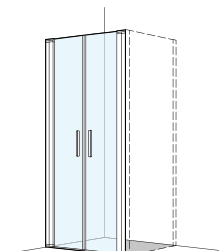

Porte battante en 2 parties

Verre de sécurité clair 6 mm, Profils argent mat
incl. profil contre l'éclaboussement
Hauteur 2000 mm

Montage auf Wanne / bodeneben

Bezeichnung	Produktmass	Montage auf Wanne in Nische
Article	Mesure du produit	Montage sur bac en niche
	von-bis / de-à mm (PM)	von-bis / de-à mm (WEM)
s400 pptw2 70	660 – 690	660 – 690
s400 pptw2 75	710 – 740	710 – 740
s400 pptw2 80	760 – 790	760 – 790
s400 pptw2 85	810 – 840	810 – 840
s400 pptw2 90	860 – 890	860 – 890
s400 pptw2 100	960 – 990	960 – 990
s400 pptw2 110	1060 – 1090	1060 – 1090
s400 pptw2 120	1160 – 1190	1160 – 1190

Montage sur bac / à fleur de sol

Montage auf Wanne mit Seitenwand	Einstieg	CHF
Montage sur bac avec paroi latérale	Entrée	
von-bis / de-à mm (WEM)	mm (E)	
660 – 690	560	1'370.–
710 – 740	620	1'420.–
760 – 790	670	1'460.–
810 – 840	720	1'510.–
860 – 890	770	1'530.–
960 – 990	870	1'590.–
1060 – 1090	970	1'660.–
1160 – 1190	1070	1'690.–

Preise für Seitenwand siehe Seite 130/131.

Prix pour paroi latérale à la page 130/131.