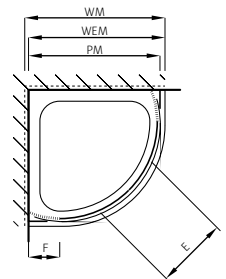

Montage auf Wanne Montage sur bac