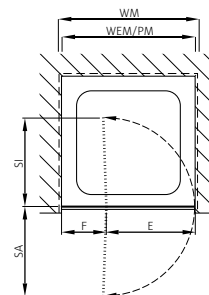

Montage auf Wanne Montage sur bac