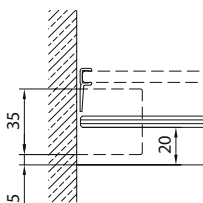

Montage bodeneben Montage à fleur de sol