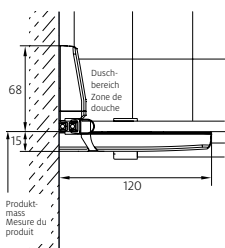

Montage bodeneben Montage à fleur de sol

Türe öffnet nach innen und aussen.

Ouverture de la porte à l'intérieur et à l'extérieur.