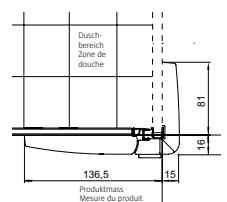

Montage bodeneben Montage à fleur de sol