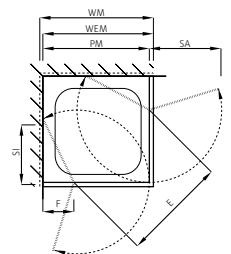

Montage auf Wanne Montage sur bac