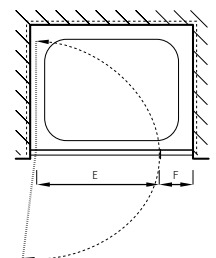

Standard: Aussenbefestigung Fixation extérieur

Option: Innenliegender Wandwinkel Équerre murale à l'intérieur

Montage auf Wanne Montage sur bac