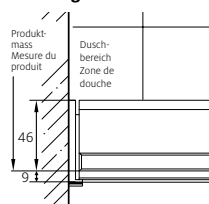

#### Indiquer lors de la commande

Élément fixe à droite ou à gauche (vu de l'extérieur)

Montage auf Wanne  
Montage sur bac

Montage bodeneben  
Montage à fleur de sol

Soft-Stop-Funktion: Türe wird mit einem Dämpfer sanft gestoppt.  
Self-Close Funktion: Türe wird mit Selbstenzug zusätzlich zugezogen.