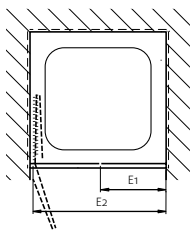

Montage auf Wanne Montage sur bac