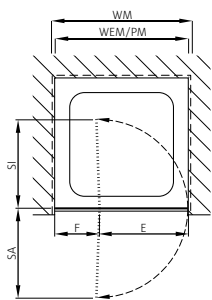

Montage auf Wanne Montage sur bac