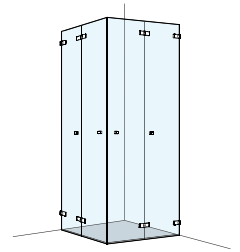

S606Plus

Falteckdusche 2-teilig

Echtglas klar 6 mm, Scharniere chrom
inkl. Schwallprofil, Höhe 2000 mm

Massanfertigung

Montage auf Wanne / bodeneben

Bezeichnung Article	Massanfertigung Fabrication sur mesure mm	CHF
s606 pedfpw	600 – 1000	4'490.-
s606 pedfpw	1001 – 1250	4'850.-

Douche d'angle pliable en 2 parties

Verre de sécurité claire 6 mm, Charnières chromées,
incl. profil contre l'éclaboussement, Hauteur 2000 mm

Fabrication sur mesure

Montage sur bac / à fleur de sol