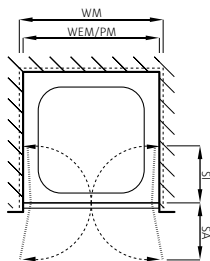

Montage auf Wanne Montage sur bac