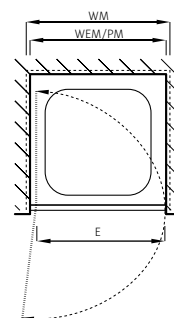

Montage auf Wanne Montage sur bac