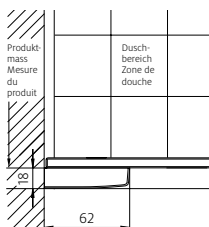

Montage bodeneben Montage à fleur de sol