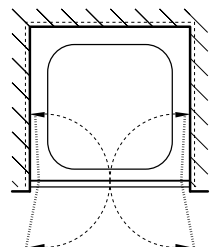

Montage auf Wanne Montage sur bac