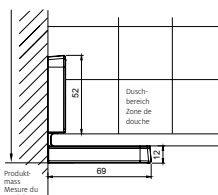

Montage bodeneben Montage à fleur de sol

Produkt-
mass
Mesure du
produit

Optionen	CHF	Options	CHF
Schwarz matt	240.–	Noir mat	240.–
Sonderfarben RAL inkl. Gold-Optik	940.–	Couleurs spéciales RAL incl. optique dorée	940.–
Metallicfarben	3'000.–	Couleurs métalliques	3'000.–
Gläser Satinato, Discreto, Sahara, Sahara Slim, Brick	340.–	Verres Satinato, Discreto, Sahara, Sahara Slim, Brick	340.–
Glas extraweiss, Farbige Gläser grau, bronze	340.–	Verre extra blanc, Verres teintés gris, bronze	340.–
Spiegelglas	für eine Seite 380.–	Verre miroir	pour un côté 380.–
Duschguard Glas	460.–	Verre Duschguard	460.–
Duschguard Satinato, Discreto, Sahara, Sahara Slim	800.–	Duschguard Satinato, Discreto, Sahara, Sahara Slim	800.–
Teillackierung	380.–	Laquage partielle	380.–
Glasbehandlung GlasPlus	240.–	Traitement du verre GlasPlus	240.–
Befestigung mit UP-/AP-Profil	430.–	Fixation avec profil encastré/apparent	430.–
Bestellvorgang UP-Profil siehe Seite 186		Procédure de commander profil encastré voir page 186	
Gluetech geklebt*	240.–	Gluetech collé*	240.–
Montage durch Bekon-Koralle empfohlen		Montage recommande par Bekon-Koralle	
Massanfertigungen	CHF	Fabrications sur mesure	CHF
Sonderhöhen 1200 – 2100 mm	kein Aufpreis	Hauteurs spéciales 1200 – 2100 mm	même prix
Sonderbreiten 700 – 1500 mm	kein Aufpreis	Largeurs spéciales 700 – 1500 mm	même prix
Dachschräge / Ausschnitt	kein Aufpreis	Biais ou découpe	même prix
nur im Festelement		seulement pour l'élément fixe	
Kein Verstellbereich: Ausmass, Lieferung und Montage durch Bekon-Koralle empfohlen		Pas de réglage de la paroi: Prise de mesure, livraison et montage recommandé par Bekon-Koralle	
Ausmass- und Montagekosten	CHF	Tarifs pour prise de mesure et montage	CHF
Ausmass	135.–	Prise de mesure	135.–
Montage	680.–	Montage	680.–
Wegpauschale	130.–	Forfait de déplacement	130.–

Türen öffnen nach aussen.

*Kleben nur auf geflieste Untergründe möglich.

Ouverture des portes vers l'extérieur.

*Collage possible uniquement sur des supports carrelés.