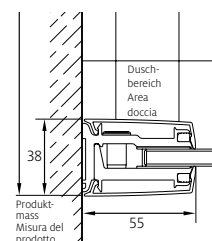

Montage bodeneben Montaggio a filo pavimento

Türe öffnet nach innen und aussen.

Apertura porte verso l'interno e verso l'esterno.