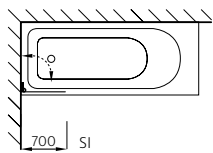

Massanfertigung
Produzione personalizzata