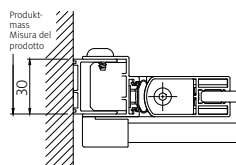

Montage bodeneben Montaggio a filo pavimento