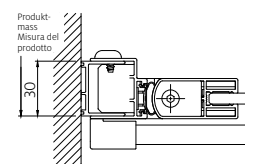

Montage bodeneben Montaggio a filo pavimento

Klappbar 180°, ohne Griff.
Dient als Spritzwasserschutz, reduzierte Dichtheit.

Ribaltabile a 180°, senza maniglia.
Ha funzione de paraspruzzi, tenuta all'acqua ridotta.