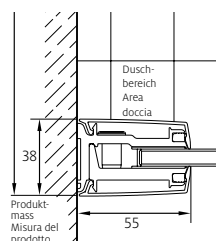

Montage bodeneben Montaggio a filo pavimento

Türen öffnen nach innen und aussen.

Apertura porte verso l'interno e verso l'esterno.