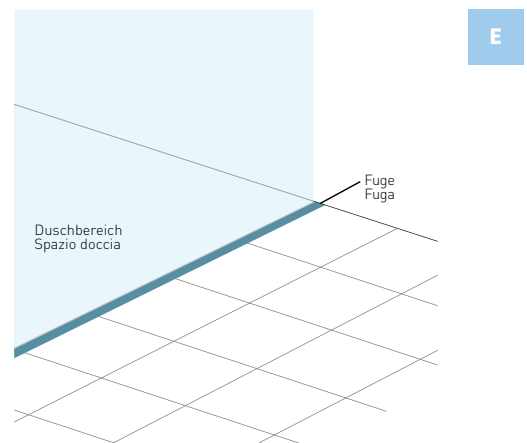

Fuge = Aussenkante Glas
Fuga = bordo esterno del vetro