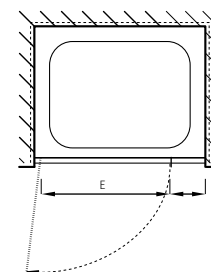

Montage auf Wanne Montaggio su piatto