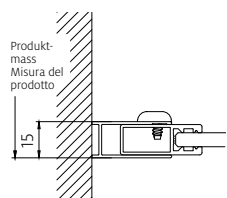

Montage bodeneben Montaggio a filo pavimento

Optionen		CHF	Opzioni		CHF
Profile silber poliert		120.–	Profili argento lucido		120.–
Schwarz matt		120.–	Nero opaco		120.–
Sonderfarben RAL inkl. Gold-Optik		470.–	Colori speciali RAL incl. ottica dorata		470.–
Gläser Satinato, Discreto, Sahara, Sahara Slim, Brick		170.–	Vetri Satinato, Discreto, Sahara, Sahara Slim, Brick		170.–
Glas Rain		170.–	Vetro Rain		170.–
Teillackierung		380.–	Laccatura parziale		380.–
Glasbehandlung GlasPlus		120.–	Trattamento vetro GlasPlus		120.–
Massanfertigungen		CHF	Produzioni personalizzate		CHF
Höhe bis	Breite bis		Altezza fino a	Larghezza fino a	
	241 mm*	400 mm 600 mm 800 mm 1000 mm 1200 mm		241 mm*	400 mm 600 mm 800 mm 1000 mm 1200 mm
500 mm	120.–	370.– 540.– 650.– 740.– 800.–	500 mm	120.–	370.– 540.– 650.– 740.– 800.–
1000 mm	150.–	400.– 650.– 710.– 780.– 870.–	1000 mm	150.–	400.– 650.– 710.– 780.– 870.–
1500 mm	170.–	450.– 670.– 780.– 880.– 1'060.–	1500 mm	170.–	450.– 670.– 780.– 880.– 1'060.–
2100 mm	190.–	520.– 750.– 920.– 990.– 1'090.–	2100 mm	190.–	520.– 750.– 920.– 990.– 1'090.–
* Seitenwand-Passstücke 54 – 240 mm Breite ohne Glaseinsatz			* Adattatori parete laterale 54 – 240 mm di larghezza senza inserto vetro		
Dachschräge / Ausschnitt		kein Aufpreis	Soffitto inclinato / ritaglio		senza sovrapprezzo

Zur Kombination in 90° zu Eckduschen,
Schiebetüren, Gleitfalltüren.
Zusatzprofile siehe Seite 187.
Handtuchhalter siehe Seite 188.

Per combinazione a 90° con docce ad angolo,
porte scorrevoli, porte a libro scorrevoli.
Profili supplementari vedi pagina 187.
Per i portasalviette vedi pagina 188.