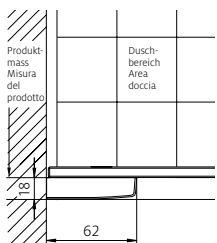

**Montage bodeneben
Montaggio a filo pavimento**