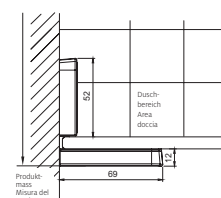

Montage bodeneben Montaggio a filo pavimento