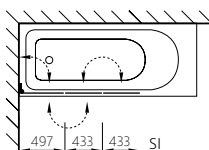

Da specificare al momento dell'ordine

Battuta a destra o a sinistra (vista dall'esterno)
Ribaltabile a 90°, a scelta verso l'interno o l'esterno

Standard

Massanfertigung
Produzione personalizzata