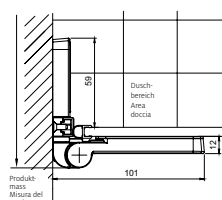

Montage bodeneben Montaggio a filo pavimento

Türen öffnen nach aussen.

*Kleben nur auf geflieste Untergründe möglich.

Apertura porte verso l'esterno.

*Incollaggio possibile solo su superfici piastrelate.