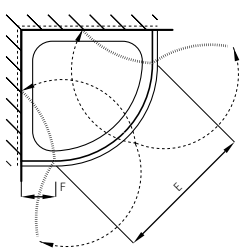

Montage auf Wanne
Montaggio su piatto