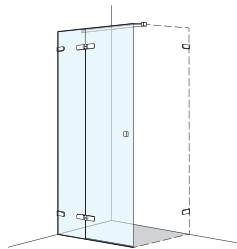

Massima larghezza porta 1000 mm.
Apertura porte verso l'esterno.

*Incollaggio possibile solo su superfici piastrellate.

Montage auf Wanne Montaggio su piatto

Montage bodeneben Montaggio a filo pavimento

Produkt-
mass
Misure del
prodotto