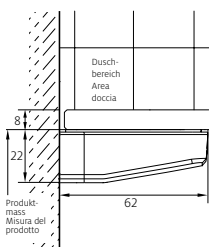

**Montage bodeneben
Montaggio a filo pavimento**