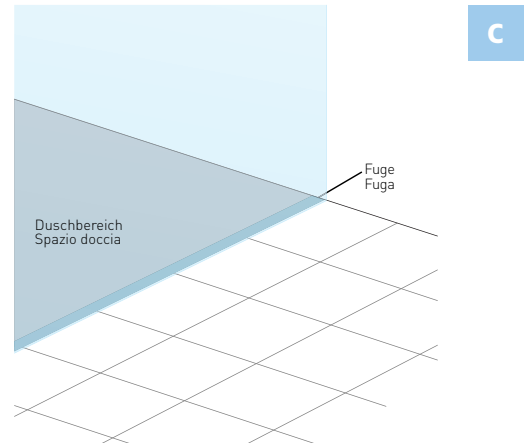

Fuge = Innenkante Glas
Fuga = bordo interno del vetro