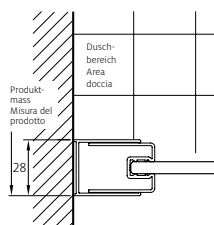

Montage bodeneben Montaggio a filo pavimento

Optionen	CHF	Optioni	CHF
Glasbehandlung GlasPlus	240.–	Trattamento vetro GlasPlus	240.–
Massanfertigungen	CHF	Produzioni personalizzate	CHF
Sonderhöhen	nicht erhältlich	Altezze speciali	non disponibili
Sonderbreiten	auf Anfrage	Larghezze speciali	su richiesta
Ungleichschenklige Modelle	auf Anfrage	Modelli asimmetrici	su richiesta
Dachschräge / Ausschnitt nur im Festelement	kein Aufpreis	Soffitto inclinato / ritaglio solo nell'elemento fisso	senza sovrapprezzo
Ausmass- und Montagekosten	CHF	Costi per misurazione e montaggio	CHF
Ausmass	135.–	Misurazione	135.–
Montage	540.–	Montaggio	540.–
Wegpauschale	130.–	Costi per la trasferta	130.–
Bei Bestellung angeben		Da specificare al momento dell'ordine	
Radius Duschwanne		Raggio del piatto doccia	
Kurzer Schenkel rechts oder links (von aussen gesehen)		Fianco corto a destra o a sinistra (visto dall'esterno)	

Mit oder ohne Schwallprofil bei Montage wählbar.
Türen öffnen nach innen und aussen.

In fase di montaggio a scelta con o senza profilo soglia.
Apertura porte verso l'interno e verso l'esterno.