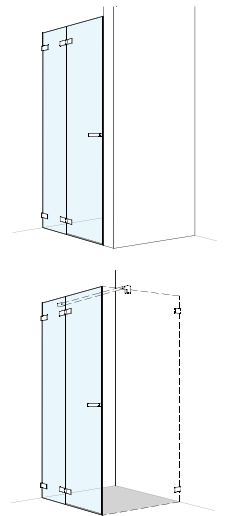

S606Plus

Pendeltüre

mit Festelement, rahmenlos

Echtglas klar 6 mm (Festelement 8 mm)
Winkel und Scharniere chrom, inkl. Schwallprofil
Höhe 2000 mm (Eckkonsole + 33 mm)

Massanfertigung

Montage auf Wanne / bodeneben

Bezeichnung Denominazione	Massanfertigung Produzione personalizzata mm	CHF
s606 ppt	700 – 1000	2'210.–
s606 ppt	1001 – 1400	2'360.–
s606 ppt	1401 – 1800	2'690.–
s606 ppt	1801 – 2000	2'950.–

Preise für Seitenwand siehe Seite 52.

Porta girevole

con elemento fisso, senza telaio

Vetro sicurezza trasparente 6 mm (elemento fisso 8 mm)
Angolari e cerniere cromati incl. profilo soglia
Altezza 2000 mm (barra angolare + 33 mm)

Produzione personalizzata

Montaggio su piatto / a filo pavimento

Per i prezzi della parete laterale vedi pagina 52.