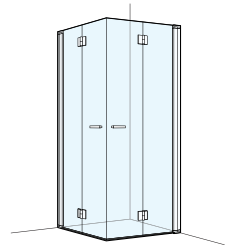

Echtglas klar 6 mm, Profile silber matt
Scharniere chrom, Höhe 2000 mm

Doccia ad angolo a libro a 2 elementi

Vetro sicurezza trasparente 6 mm, Profili argento opaco
Cerniere cromate, Altezza 2000 mm

Montage auf Wanne / bodeneben