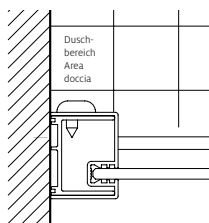

Montage bodeneben Montaggio a filo pavimento

Zusatzprofile siehe Seite 187.

Profili supplementari vedi pagina 187.