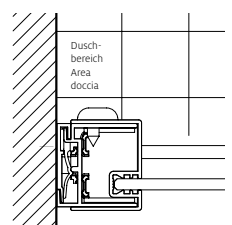

Montage bodeneben Montaggio a filo pavimento