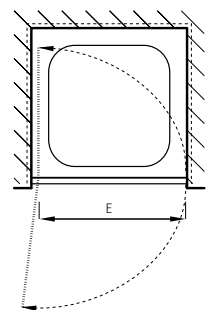

Montage auf Wanne Montaggio su piatto