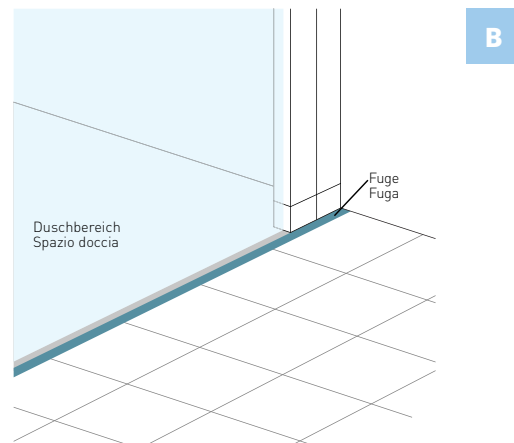

Fuge = Aussenkante Profil
Fuga = bordo esterno del profilo

Montaggio a filo pavimento

In caso di installazione a filo pavimento su piastrelle o superfici doccia sono importantissime le misure del prodotto. A seconda della conformazione del bagno e dei desideri del cliente è possibile scegliere fra diverse possibilità di montaggio. Al momento dell'ordine vi preghiamo di indicare come desiderate realizzare il bagno.