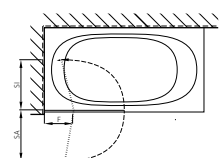

Montage auf Wanne Montaggio su piatto