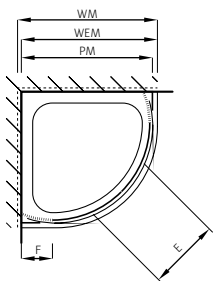

Specificare la misura del prodotto al momento dell'ordine

Montage auf Wanne Montaggio su piatto