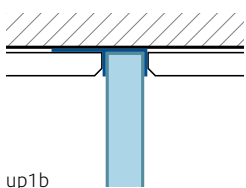

up1b

Optionen	CHF	Opzioni	CHF
Gläser Satinato, Discreto, Sahara, Brick	170.-	Vetri Satinato, Discreto, Sahara, Brick	170.-
Glas extraweiss, Farbige Gläser grau, bronze	170.-	Vetro extra bianco, Vetri colorati grigio, bronzo	170.-
Duschguard Glas	230.-	Vetro Duschguard	230.-
Duschguard Satinato, Discreto, Sahara	400.-	Duschguard Satinato, Discreto, Sahara	400.-
Glasbehandlung GlasPlus	120.-	Trattamento vetro GlasPlus	120.-
x88ap1b mit AP-Profil	kein Aufpreis	x88ap1b con profilo sporgente	senza sovrapprezzo
x88up1b mit UP-Profil	kein Aufpreis	x88up1b con profilo a incasso	senza sovrapprezzo
Profil Edelstahl poliert	120.-	Profili Inox lucido	120.-
Sonderfarben RAL	470.-	Colori speciali RAL	470.-
Massanfertigungen	CHF	Produzioni personalizzate	CHF
Sonderhöhen bis 1700 mm	kein Aufpreis	Altezze speciali fino a 1700 mm	senza sovrapprezzo
Sonderbreiten bis 1100 mm	kein Aufpreis	Larghezze speciali fino a 1100 mm	senza sovrapprezzo
Ausmass- und Montagekosten	CHF	Costi per misurazione e montaggio	CHF
Ausmass	135.-	Misurazione	135.-
Montage	540.-	Montaggio	540.-
Wegpauschale	130.-	Costi per la trasferta	130.-
Ausmass, Lieferung und Montage des Glases empfohlen durch Bekon-Koralle		Misurazione, fornitura e montaggio del vetro preferibilmente a opera di Bekon-Koralle	

Bestellvorgang für X88 UP1

1. Bei Bestellung angeben:
   - Liefertermin von Wand-UP-Profil (Art. x88up1)
   - Anschlag (rechts oder links) des Wand-UP-Profils

2. Frankolieferung Wand-UP-Profil

3. Ausmass für Glas abrufen (Art. x88g)

4. Montage des Glases

Bei Bestellung angeben

Anschlag rechts oder links (von aussen gesehen)

Procedura di ordinazione per X88 UP1

1. Da specificare al momento dell'ordine:
   - Data di consegna del profilo a incasso nella parete (art. x88up1)
   - Battuta (a destra o sinistra) del profilo sotto intonaco per parete

2. Spedizione postale franca del profilo sotto intonaco per parete

3. Consultare le misure per il vetro (art. x88g)

4. Montaggio del vetro