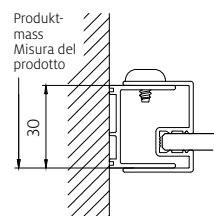

Montage bodeneben Montaggio a filo pavimento

Klappbar 180°, ohne Griff.
Dient als Spritzwasserschutz, reduzierte Dichtheit.

Ribaltabile a 180°, senza maniglia.
Ha funzione de paraspruzzi, tenuta all'acqua ridotta.