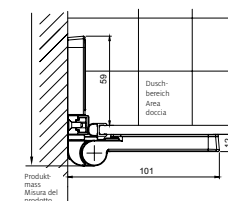

Montage bodeneben Montaggio a filo pavimento