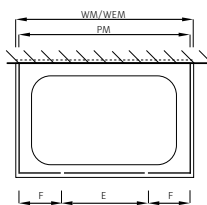

Montage auf Wanne
Montaggio su piatto