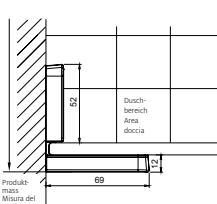

Montage bodeneben Montaggio a filo pavimento

Produkt-
mass
Misura del
prodotto

Optionen	CHF	Opzioni	CHF
Schwarz matt	240.–	Nero opaco	240.–
Sonderfarben RAL inkl. Gold-Optik	940.–	Colori speciali RAL incl. ottica dorata	940.–
Metallicfarben	3'000.–	Colori metallici	3'000.–
Gläser Satinato, Discreto, Sahara, Sahara Slim, Brick	340.–	Vetri Satinato, Discreto, Sahara, Sahara Slim, Brick	340.–
Glas extraweiss, Farbige Gläser grau, bronze	340.–	Vetro extra bianco, Vetri colorati grigio, bronzo	340.–
Spiegelglas	für eine Seite 380.–	Vetro a specchio	a lato 380.–
Duschguard Glas	460.–	Vetro Duschguard	460.–
Duschguard Satinato, Discreto, Sahara, Sahara Slim	800.–	Duschguard Satinato, Discreto, Sahara, Sahara Slim	800.–
Teillackierung	380.–	Laccatura parziale	380.–
Glasbehandlung GlasPlus	240.–	Trattamento vetro GlasPlus	240.–
Befestigung mit UP-/AP-Profil	430.–	Fissaggio con profilo a incasso / sporgente	430.–
Bestellvorgang UP-Profil siehe Seite 186		Per la procedura di ordinazione profilo a incasso vedi pagina 186	
Gluetech geklebt*	240.–	Gluetech incollato*	240.–
Montage durch Bekon-Koralle empfohlen		Montaggio preferibilmente a opera di Bekon-Koralle	
Massanfertigungen	CHF	Produzioni personalizzate	CHF
Sonderhöhen 1200 – 2100 mm	kein Aufpreis	Altezze speciali fino a 1200 – 2100 mm	senza sovrapprezzo
Sonderbreiten 700 – 1500 mm	kein Aufpreis	Larghezze speciali 700 – 1500 mm	senza sovrapprezzo
Dachschräge / Ausschnitt	kein Aufpreis	Soffitto inclinato / ritaglio	senza sovrapprezzo
nur im Festelement		solo nell'elemento fisso	
Kein Verstellbereich: Ausmass, Lieferung und Montage durch Bekon-Koralle empfohlen		Senza margine di regolazione: misurazione, fornitura e montaggio preferibilmente a opera di Bekon-Koralle	
Ausmass- und Montagekosten	CHF	Costi per misurazione e montaggio	CHF
Ausmass	135.–	Misurazione	135.–
Montage	680.–	Montaggio	680.–
Wegpauschale	130.–	Costi per la trasferta	130.–

Türen öffnen nach aussen.

*Kleben nur auf geflieste Untergründe möglich.

Apertura porte verso l'esterno.

*Incollaggio possibile solo su superfici piastrellate.