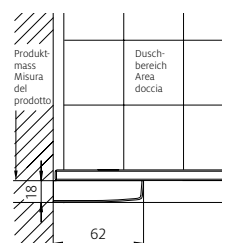

Montage bodeneben Montaggio a filo pavimento

An die Wand faltbar (nach innen ~ 90° und nach aussen ~ 69°).
Türe öffnet nach innen.

Ripiegabile contro il muro (verso l'interno ~ 90° e verso l'esterno ~ 69°).
Apertura porta verso l'interno.