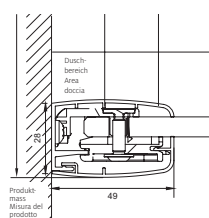

Montage bodeneben Montaggio a filo pavimento