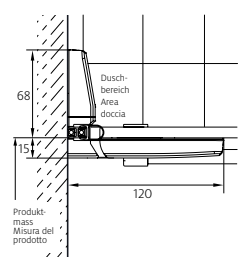

Montage bodeneben Montaggio a filo pavimento

Profili:
mass
Misura del
prodotto

Optionen

Optionen	CHF
Sonderfarben RAL inkl. Gold-Optik	470.–
Edelstahloptik	470.–
Gläser Satinato, Discreto, Sahara, Sahara Slim, Brick	170.–
Glas extraweiss, Farbige Gläser grau, bronze	170.–
Spiegelglas	380.–
Duschguard Glas	230.–
Duschguard Satinato, Discreto, Sahara, Sahara Slim	400.–
Teillackierung	380.–
Glasbehandlung GlasPlus	120.–
Seitenwand GT geklebt	kein Aufpreis
Ohne Schwallprofil	kein Aufpreis
Innenliegender Wandwinkel	kein Aufpreis
Befestigung mit UP-/AP-Profil	290.–
Bestellvorgang UP-Profil siehe Seite 186	

Massanfertigungen

Sonderhöhen 1200 – 2100 mm	kein Aufpreis
Sonderbreiten 700 – 2000 mm	kein Aufpreis
Dachschräge / Ausschnitt	kein Aufpreis
Winkel Glas – Glas 90° für Seitenwand (2 Stück)	150.–

Kein Verstellbereich:
Ausmass, Lieferung und Montage
durch Bekon-Koralle empfohlen

Ausmass- und Montagekosten

Ausmass- und Montagekosten	CHF
Ausmass	135.–
Montage in Nische	580.–
Montage mit Seitenwand bis 1000 mm	680.–
Montage mit Seitenwand ab 1001 mm	880.–
Wegpauschale	130.–

Bei Bestellung angeben

Anschlag rechts oder links (von aussen gesehen)

Opzioni

Opzioni	CHF
Colori speciali RAL incl. ottica dorata	470.–
Finitura effetto acciaio inox	470.–
Vetri Satinato, Discreto, Sahara, Sahara Slim, Brick	170.–
Vetro extra bianco, Vetri colorati grigio, bronzo	170.–
Vetro a specchio	380.–
Vetro Duschguard	230.–
Duschguard Satinato, Discreto, Sahara, Sahara Slim	400.–
Laccatura parziale	380.–
Trattamento vetro GlasPlus	120.–
Parete laterale incollato GT	senza sovrapprezzo
Senza profilo soglia	senza sovrapprezzo
Angolare di fissaggio a muro interno	senza sovrapprezzo
Fissaggio con profilo a incasso / sporgente	290.–
Per la procedura di ordinazione profilo a incasso vedi pagina 186	

Produzioni personalizzate

Altezze speciali fino a 1200 – 2100 mm	senza sovrapprezzo
Larghezze speciali 700 – 2000 mm	senza sovrapprezzo
Soffitto inclinato / ritaglio	senza sovrapprezzo
Angolo vetro – vetro 90° per parete laterale (2 pezzi)	150.–

Senza margine di regolazione:
misurazione, fornitura e montaggio
preferibilmente a opera di Bekon-Koralle

Costi per misurazione e montaggio

Costi per misurazione e montaggio	CHF
Misurazione	135.–
Montaggio in nicchia	580.–
Montaggio con parete laterale fino a 1000 mm	680.–
Montaggio con parete laterale da 1001 mm	880.–
Costi per la trasferta	130.–

Da specificare al momento dell'ordine

Battuta a destra o a sinistra (vista dall'esterno)