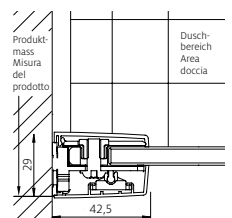

Montage bodeneben Montaggio a filo pavimento