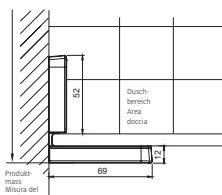

Montage bodeneben Montaggio a filo pavimento

*Kleben nur auf geflieste Untergründe möglich.
Handtuchhalter siehe Seite 188.

*Incollaggio possibile solo su superfici piastrellate.
Per i portasalviette vedi pagina 188.