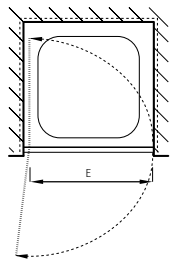

Montage auf Wanne Montaggio su piatto