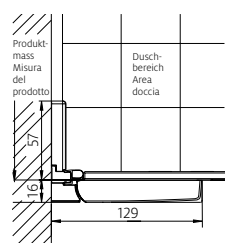

Montage bodeneben Montaggio a filo pavimento

An die Wand faltbar (nach innen ~ 90° und nach aussen ~ 69°).
Türen öffnen nach innen.

Ripiegabile contro il muro (verso l'interno ~ 90° e verso l'esterno ~ 69°).
Apertura porta verso l'interno.