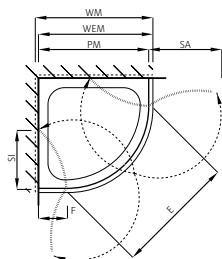

S800

Viertelkreisdusche

mit Pendeltüren und Festelementen

Echtglas klar 8 mm, Profile silber poliert
Scharniere chrom, Höhe 2000 mm

Doccia semitonda

con porte girevoli ed elementi fissi

Vetro sicurezza trasparente 8 mm, Profili argento lucido
Cerniere cromate, Altezza 2000 mm

Montage auf Wanne

Bezeichnung	Radius Wanne	Zu Duschwanne	Produktmass	Montage auf Wanne	Einstieg	Festelement	Schwenkbereich des Türflügels	CHF
Denominazione	Raggio del piatto mm	Per piatto doccia	Misura del prodotto mm (PM)	Montaggio su piatto mm (WEM)	Entrata mm (E)	Elemento fisso mm (F)	Ampiezza del battente mm (SA/SI)	
s800 vkp 90	500	Zirkon, Schmidlin	870–885	885–900	800	220	480/486	3'750.–
s800 vkp 90	520	Fontana	870–885	885–900	800	220	475/482	3'750.–
s800 vkp 90	550	Arrondo, Surf	870–885	885–900	800	220	470/476	3'750.–
s800 vkp 100	500	Zirkon, Schmidlin	970–985	985–1000	800	320	480/486	3'950.–
s800 vkp 100	520	Fontana	970–985	985–1000	800	320	475/482	3'950.–
s800 vkp 100	550	Arrondo, Surf	970–985	985–1000	800	320	470/476	3'950.–

Montaggio su piatto

Montage bodeneben

Sonderbreiten bis Produktmass + 15 mm ohne Aufpreis.

Produktmass bei Bestellung angeben

Montaggio a filo pavimento

Larghezze speciali fino a misura del prodotto + 15 mm senza sovrapprezzo.

Specificare la misura del prodotto al momento dell'ordine

Montage auf Wanne Montaggio su piatto

Montage bodeneben Montaggio a filo pavimento