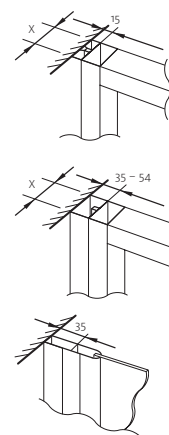

Barre angolari/ Barra stabilizzatrice

1 Stück / pezzo

X77, S808, S800, S606Plus, S600Plus, S505Plus, S500Plus, S404Plus, S400Plus, S400, S300, Rubin	ek	70.-

1 Stück / pezzo

X77, S808, S800, S606Plus, S600Plus, S505Plus, S500Plus, S400Plus	kein Aufpreis / senza sovrapprezzo

1 Stück / pezzo

X77, S606Plus, S600Plus, S505Plus, S500Plus, S400Plus, S300, Rubin	kein Aufpreis / senza sovrapp- rezzo

Le docce ad angolo e le porte scorrevoli si possono combinare con le pareti laterali.