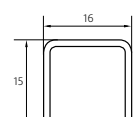

X77

Freistehende Seitenwand auf Wand geklebt auf Badewanne

Echtglas klar 8 mm, inkl. Quertraverse,
Höhe 1600 mm
(Quertraverse +33 mm)

Montage auf Wanne / bodeneben

Bezeichnung Denominazione	Produktmass Misura del prodotto von-bis / da-amm (PM)	CHF
x77 gtb	< 800	890.-
x77 gtb	801 – 1100	1'010.-

Parete laterale libera incollaggio alla parete su vasca

Vetro sicurezza trasparente 8 mm, incl. barra stabilizzatrice, Altezza 1600 mm
(Barra stabilizzatrice +33 mm)

Montaggio su vasca / a filo pavimento

Optionen

Optionen	CHF
Gläser Satinato, Discreto, Sahara, Brick	170.-
Glas extraweiss, Farbige Gläser grau, bronze	170.-
Glas Artista	1'500.-
Spiegelglas, Glas Wave	380.-
Duschguard Glas	230.-
Duschguard Satinato, Discreto, Sahara	400.-
Teillackierung	380.-
Glasbehandlung GlasPlus	120.-
x77ap1b mit AP-Profil	kein Aufpreis
x77up1b mit UP-Profil	kein Aufpreis
Reduktion Profil matt	./ 120.-
Sonderfarben RAL	470.-

Massanfertigungen

Massanfertigungen	CHF
Sonderhöhen bis 1700 mm	kein Aufpreis
Sonderbreiten bis 1100 mm	kein Aufpreis

Ausmass- und Montagekosten

Ausmass- und Montagekosten	CHF
Ausmass	135.-
Montage	400.-
Wegpauschale	130.-

Bestellvorgang für X77 UP1

1. Bei Bestellung angeben:
   - Liefertermin von Wand-UP-Profil (Art. x77up1)
   - Anschlag (rechts oder links) des Wand-UP-Profils
2. Frankolieferung Wand-UP-Profil
3. Ausmass für Glas abrufen (Art. x77g)
4. Montage des Glases

Bei Bestellung angeben

Anschlag rechts oder links (von aussen gesehen)

Opzioni