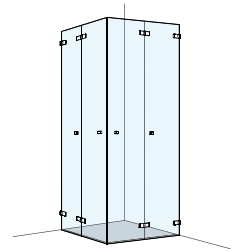

S606Plus

Falteckdusche 2-teilig

Echtglas klar 6 mm, Scharniere chrom
inkl. Schwallprofil, Höhe 2000 mm

Massanfertigung

Montage auf Wanne / bodeneben

Bezeichnung Denominazione	Massanfertigung Produzione personalizzata mm	CHF
s606 pedfpw	600 – 1000	4'490.-
s606 pedfpw	1001 – 1250	4'850.-

Doccia ad angolo a libro a 2 elementi

Vetro sicurezza trasparente 6 mm, Cerniere cromate
incl. profilo soglia, Altezza 2000 mm

Produzione personalizzata

Montaggio su piatto / a filo pavimento

Optionen

	CHF
Schwarz matt	240.-
Sonderfarben RAL inkl. Gold-Optik	940.-
Gläser Satinato, Discreto, Sahara, Sahara Slim, Brick	340.-
Glas extraweiss, Farbige Gläser grau, bronze	340.-
Glas Artista	3'000.-
Spiegelglas, Glas Wave	für eine Seite 380.-
Duschguard Glas	460.-
Duschguard Satinato, Discreto, Sahara, Sahara Slim	800.-
Glasbehandlung GlasPlus	240.-
Ohne Schwallprofil	kein Aufpreis

Massanfertigungen

Sonderhöhen 1200 – 2100 mm	kein Aufpreis
Sonderbreiten 600 – 1250 mm	kein Aufpreis

Kein Verstellbereich:
Ausmass, Lieferung und Montage
durch Bekon-Koralle empfohlen

Ausmass- und Montagekosten

	CHF
Ausmass	135.-
Montage	770.-
Wegpauschale	130.-

Opzioni

	CHF
Nero opaco	240.-
Colori speciali RAL incl. ottica dorata	940.-
Vetri Satinato, Discreto, Sahara, Sahara Slim, Brick	340.-
Vetro extra bianco, Vetri colorati grigio, bronzo	340.-
Vetro Artista	3'000.-
Vetro a specchio, Vetro Wave	a lato 380.-
Vetro Duschguard	460.-
Duschguard Satinato, Discreto, Sahara, Sahara Slim	800.-
Trattamento vetro GlasPlus	240.-
Senza profilo soglia	senza sovrapprezzo

Produzioni personalizzate

Altezze speciali fino a 1200 – 2100 mm	senza sovrapprezzo
Larghezze speciali 600 – 1250 mm	senza sovrapprezzo

Senza margine di regolazione:
misurazione, fornitura e montaggio
preferibilmente a opera di Bekon-Koralle

Costi per misurazione e montaggio

	CHF
Misurazione	135.-
Montaggio	770.-
Costi per la trasferta	130.-