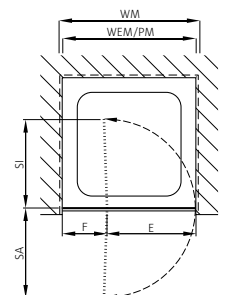

Montage auf Wanne Montaggio su piatto