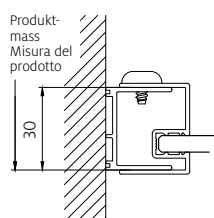

Montage bodeneben Montaggio a filo pavimento

Optionen	CHF	Opzioni	CHF
Profile silber poliert	240.–	Profili argento lucido	240.–
Glasbehandlung GlasPlus	240.–	Trattamento vetro GlasPlus	240.–
Massanfertigungen	CHF	Produzioni personalizzate	CHF
Sonderhöhen	nicht erhältlich	Altezze speciali	non disponibili
Sonderbreiten 800 - 1200 nur Festelement verbreitern	auf Anfrage	Larghezze speciali 800 - 1200	
Ungleichschenklige Modelle	auf Anfrage	Allargare solo elemento fisso	su richiesta
Dachschräge / Ausschnitt nur im Festelement	kein Aufpreis	Modelli asimmetrici	su richiesta
		Soffitto inclinato / ritaglio solo nell'elemento fisso	senza sovrapprezzo
Ausmass- und Montagekosten	CHF	Costi per misurazione e montaggio	CHF
Ausmass	135.–	Misurazione	135.–
Montage	540.–	Montaggio	540.–
Wegpauschale	130.–	Costi per la trasferta	130.–
Bei Bestellung angeben		Da specificare al momento dell'ordine	
Radius Duschwanne		Raggio del piatto doccia	
Kurzer Schenkel rechts oder links (von aussen gesehen)		Fianco corto a destra o a sinistra (visto dall'esterno)	

Mit oder ohne Schwallprofil bei Montage wählbar.
Türen öffnen nach innen und aussen.

In fase di montaggio a scelta con o senza profilo soglia.
Apertura porte verso l'interno e verso l'esterno.