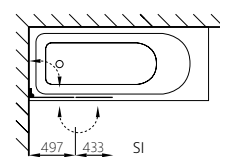

Standard

Massanfertigung

Produzione personalizzata

Rubin

Faltwand 3-teilig auf Badewanne

Echtglas klar 6 mm, Scharniere verchromt
Höhe 1400 mm

Parete a libro a 3 elementi su vasca

Vetro sicurezza trasparente 6 mm, Cerniere cromate
Altezza 1400 mm