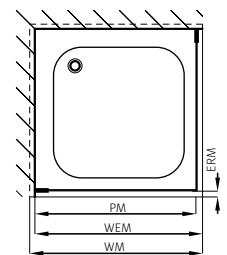

Quota di rientro (ERM)

Distanza consigliata fra la parete doccia e il bordo esterno del piatto doccia.

Technische Unterlagen

Masszeichnungen von Profilen sowie Montageanleitungen stehen Ihnen auf www.koralle.ch zur Verfügung.

Documentazione tecnica

Schemi misure die profili e istruzioni di montaggio sono disponibili sul sito www.koralle.ch.