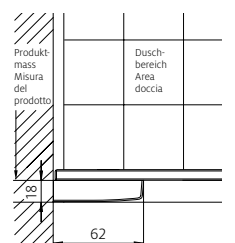

Montage bodeneben Montaggio a filo pavimento