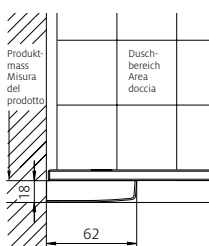

Montage bodeneben Montaggio a filo pavimento