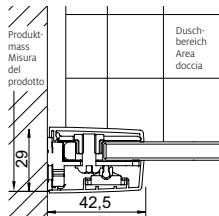

Montage bodeneben Montaggio a filo pavimento

Optionen	CHF	Opzioni	CHF
Glasbehandlung GlasPlus	240.–	Trattamento vetro GlasPlus	240.–
Massanfertigungen		Produzioni personalizzate	
Sonderhöhen	nicht erhältlich	Altezze speciali	non disponibili
Sonderbreiten 850 – 1220 mm	260.–	Larghezze speciali 850 – 1220 mm	260.–
Dachschräge / Ausschnitt	kein Aufpreis	Soffitto inclinato / ritaglio	senza sovrapprezzo
			solo nell'elemento fisso
Ausmass- und Montagekosten	CHF	Costi per misurazione e montaggio	CHF
Ausmass	135.–	Misurazione	135.–
Montage	630.–	Montaggio	630.–
Wegpauschale	130.–	Costi per la trasferta	130.–
Bestellhinweise		Suggerimenti per l'ordine	
Radius Duschwanne angeben		Indicare il raggio del piatto doccia	

Türen öffnen nach innen und aussen.

Apertura porte verso l'interno e verso l'esterno.