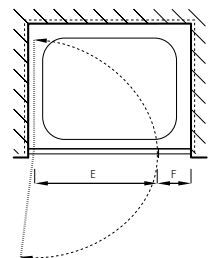

Standard: Aussenbefestigung Fissaggio esterno

Option/Opzione: Innenliegender Wandwinkel Angolare di fissaggio a muro interno

Montage auf Wanne Montaggio su piatto