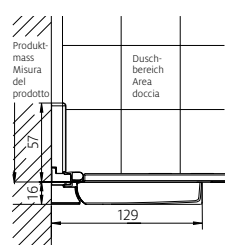

Montage bodeneben Montaggio a filo pavimento

Türen öffnen nach innen und aussen.

Apertura porte verso l'interno e verso l'esterno.