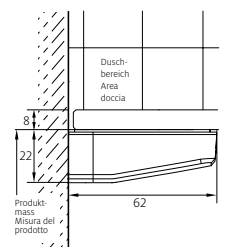

Option/Opzione: Innenliegender Wandwinkel Angolare di fissaggio a muro interno

Montage bodeneben Montaggio a filo pavimento