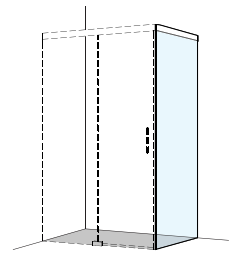

S606Plus

Seitenwand

für Schiebetüren, rahmenlos

Echtglas klar 8 mm, Dekor silber poliert,
Höhe 2000 mm (Wandanbindung + 5 mm)

Massanfertigung

Parete laterale

per porte scorrevoli, senza telaio

Vetro sicurezza trasparente 8 mm, decoro argento lucido,
Altezza 2000 mm (Aggancio a parete + 5 mm)

Produzione personalizzata