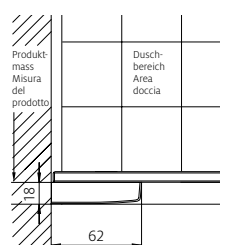

Montage bodeneben Montaggio a filo pavimento