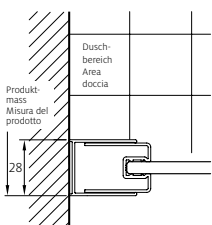

Montage bodeneben Montaggio a filo pavimento

Optionen	CHF
Teillackierung	380.–
Glasbehandlung GlasPlus	120.–

Opzioni	CHF
Laccatura parziale	380.–
Trattamento vetro GlasPlus	120.–

Massanfertigungen	CHF
Sonderhöhen 1000 – 2000 mm	260.–
Sonderbreiten 710 – 1020 mm	260.–
Dachschräge / Ausschnitt	kein Aufpreis

Produzioni personalizzate	CHF
Altezze speciali 1000 – 2000 mm	260.–
Larghezze speciali 710 – 1020 mm	260.–
Soffitto inclinato / ritaglio	senza sovrapprezzo

Ausmass- und Montagekosten	CHF
Ausmass	135.–
Montage in Nische	450.–
Montage mit Seitenwand	540.–
Wegpauschale	130.–

Costi per misurazione e montaggio	CHF
Misurazione	135.–
Montaggio in nicchia	450.–
Montaggio con parete laterale	540.–
Costi per la trasferta	130.–

Bei Bestellung angeben
Ansschlag rechts oder links (von aussen gesehen)
Türe in Nische oder in Kombination mit Seitenwand

Da specificare al momento dell'ordine
Battuta a destra o a sinistra (vista dall'esterno)
Porta in nicchia o in combinazione con parete laterale

Mit oder ohne Schwallprofil bei Montage wählbar.
Türen öffnen nach innen und aussen.

In fase di montaggio a scelta con o senza profilo soglia.
Apertura porte verso l'interno e verso l'esterno.