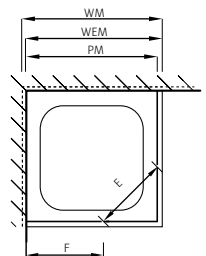

Montage auf Wanne
Montaggio su piatto