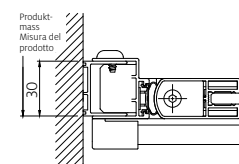

Montage bodeneben Montaggio a filo pavimento