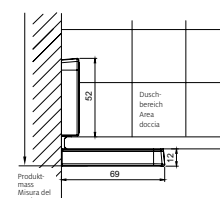

Montage bodeneben
Montaggio a filo pavimento