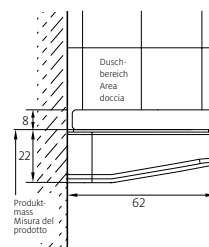

Montage bodeneben Montaggio a filo pavimento