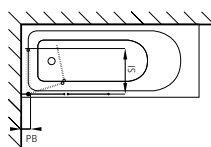

Montage auf Wanne Montaggio su vasca

df2 95

df3 140