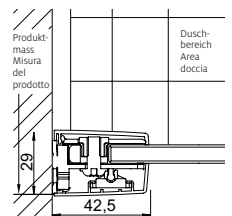

Montage bodeneben Montaggio a filo pavimento

Türe öffnet nach innen und aussen.

Apertura porta verso l'interno e verso l'esterno.