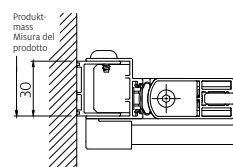

Montage bodeneben Montaggio a filo pavimento