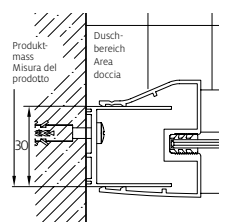

Montage bodeneben Montaggio a filo pavimento