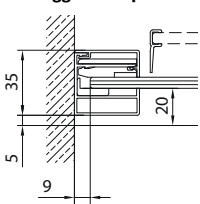

Montage bodeneben
Montaggio a filo pavimento

Optionen	CHF	Options	CHF
Profile silber poliert	120.–	Profili argento lucido	120.–
Sonderfarben RAL inkl. Gold-Optik	470.–	Colori speciali RAL incl. ottica dorata	470.–
Gläser Satinato, Discreto, Sahara, Sahara Slim, Brick	170.–	Vetri Satinato, Discreto, Sahara, Sahara Slim, Brick	170.–
Glas extraweiss, Farbige Gläser grau, bronze	170.–	Vetro extra bianco, Vetri colorati grigio, bronzo	170.–
Spiegelglas, Glas Wave	380.–	Vetro a specchio, Vetro Wave	380.–
Duschguard Glas	230.–	Vetro Duschguard	230.–
Duschguard Satinato, Discreto, Sahara, Sahara Slim	400.–	Duschguard Satinato, Discreto, Sahara, Sahara Slim	400.–
Teillackierung	380.–	Laccatura parziale	380.–
Glasbehandlung GlasPlus	120.–	Trattamento vetro GlasPlus	120.–
Massanfertigungen	CHF	Fabbricazione su misura	CHF
Sonderhöhen 1400 – 2200 mm	260.–	Altezze speciali 1400 – 2200 mm	260.–
Sonderbreiten 1100 – 1850 mm	260.–	Larghezze speciali 1100 – 1850 mm	260.–
Ausschnitt	kein Aufpreis	Ritaglio	senza sovrapprezzo
Ausmass- und Montagekosten	CHF	Costi per misurazione e montaggio	CHF
Ausmass	135.–	Misurazione	135.–
Montage in Nische	530.–	Montaggio in nicchia	530.–
Montage mit Seitenwand	610.–	Montaggio con parete laterale	610.–
Wegpauschale	130.–	Costi per la trasferta	130.–
Bei Bestellung angeben		Da specificare al momento dell'ordine	
Festelement rechts oder links (von aussen gesehen)		Elemento fisso a destra o a sinistra (visto dall'esterno)	

Soft-Stop-Funktion: Türe wird mit einem Dämpfer sanft gestoppt.
Self-Close Funktion: Türe wird mit Selbsteinzug zusätzlich zugezogen.

Funzione Soft-Stop: in apertura, la porta viene fermata delicatamente.
Funzione Self-Close: la porta viene accompagnata delicatamente in chiusura.