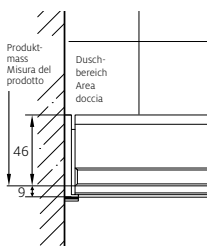

Montage bodeneben
Montaggio a filo pavimento

Optionen

	CHF
Sonderfarben RAL inkl. Gold-Optik	470.–
Dekor Nero, Fumo, Menta, Bianco	kein Aufpreis
Gläser Satinato, Discreto, Sahara, Sahara Slim, Brick	170.–
Glas extraweiss, Farbige Gläser grau, bronze	170.–
Spiegelglas	380.–
Duschguard Glas	230.–
Duschguard Satinato, Discreto, Sahara, Sahara Slim	400.–
Teillackierung	380.–
Glasbehandlung GlasPlus	120.–

Massanfertigungen

	CHF
Sonderhöhen 1400 – 2100 mm	260.–
Sonderbreiten 1380 – 2000 mm	260.–
Ausschnitt	kein Aufpreis

Ausmass- und Montagekosten

	CHF
Ausmass	135.–
Montage in Nische	610.–
Montage mit Seitenwand	690.–
Wegpauschale	130.–

Opzioni

	CHF
Colori speciali RAL incl. ottica dorata	470.–
Decoro Nero, Fumo, Menta, Bianco	senza sovrapprezzo
Vetri Satinato, Discreto, Sahara, Sahara Slim, Brick	170.–
Vetro extra bianco, Vetri colorati grigio, bronzo	170.–
Vetro a specchio	380.–
Vetro Duschguard	230.–
Duschguard Satinato, Discreto, Sahara, Sahara Slim	400.–
Laccatura parziale	380.–
Trattamento vetro GlasPlus	120.–

Fabbricazione su misura

	CHF
Altezze speciali 1400 – 2100 mm	260.–
Larghezze speciali 1380 – 2000 mm	260.–
Ritaglio	senza sovrapprezzo

Costi per misurazione e montaggio

	CHF
Misurazione	135.–
Montaggio in nicchia	610.–
Montaggio con parete laterale	690.–
Costi per la trasferta	130.–

Soft-Stop-Funktion: Türe wird mit einem Dämpfer sanft gestoppt.
Self-Close Funktion: Türe wird mit Selbststeingzug zusätzlich zugezogen.

Funzione Soft-Stop: in apertura, la porta viene fermata delicatamente.
Funzione Self-Close: la porta viene accompagnata delicatamente in chiusura.