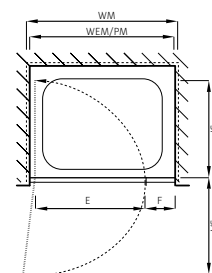

Montage auf Wanne Montaggio su piatto