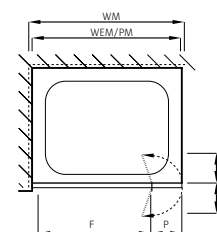

Montage auf Wanne Montaggio su piatto