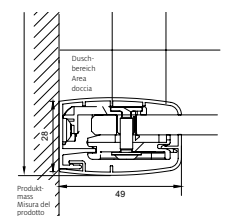

Montage bodeneben Montaggio a filo pavimento