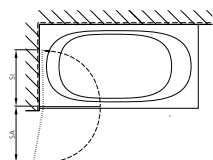

Montage auf Wanne Montaggio su piatto

Türe öffnet nach innen und aussen.
Dient als Spritzwasserschutz, reduzierte Dichtheit.

Apertura porte verso l'interno e verso l'esterno.
Ha funzione de paraspruzzi, tenuta all'acqua ridotta.