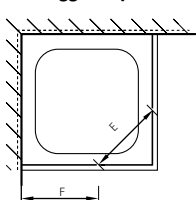

Montage auf Wanne
Montaggio su piatto