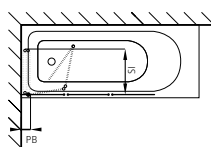

Avant

Faltwand 2- oder 3-teilig auf Badewanne

Kunstglas Aquaperl 3,1 mm, Profile silber matt
Höhe 1400 mm

Parete a libro a 2 oppure 3 elementi su vasca

Vetro sintetico Aquaperl 3,1 mm, Profili argento opaco
Altezza 1400 mm

Bezeichnung Denominazione	Produktmass Misura del prodotto von-bis / da-a mm (PM)	Paketbreite gefaltet Larghezza ripiegato mm (PB)	Schwenkbereich der Faltwand Ampiezza della parete a libro mm (SI)	CHF
df2 95	933 – 943	81	460	850.–
df3 140	1390 – 1400	81	480	1'160.–

Seitenwände zu Avant / Pareti laterali per Avant

tf 70*	655 – 695	890.–
tf 75*	705 – 745	890.–
tf 80*	755 – 795	890.–

Montage auf Wanne Montaggio su vasca

df2 95

df3 140

tf 70/75/80*

Optionen

Echtglas klar	80.–
Glasbehandlung GlasPlus	120.–

Opzioni

Vetro sicurezza trasparente	80.–
Trattamento vetro GlasPlus	120.–

Ausmass- und Montagekosten

	CHF
Ausmass	135.–
Montage in Nische	290.–
Montage mit Seitenwand	500.–
Wegpauschale	130.–
Massanfertigungen	nicht erhältlich

Costi per misurazione e montaggio

	CHF
Misurazione	135.–
Montaggio in nicchia	290.–
Montaggio con parete laterale	500.–
Costi per la trasferta	130.–
Produzioni personalizzate	non disponibili

*Seitenwand mit Teleskopstange zur Deckenbefestigung
(nur in Kombination mit Duschfaltwänden Avant lieferbar).
Rechts oder links bei Montage wählbar.

*Parete laterale con asta telescopica per fissaggio al soffitto
(disponibile soltanto in combinazione con pareti doccia a libro Avant).
In fase di montaggio a scelta a destra o a sinistra.