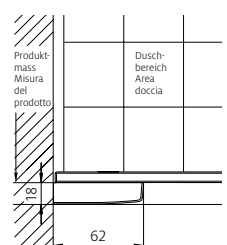

Montage bodeneben Montaggio a filo pavimento