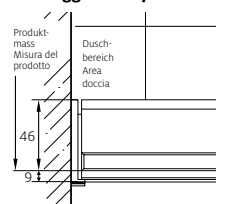

Montage bodeneben Montaggio a filo pavimento

Soft-Stop-Funktion: Türe wird mit einem Dämpfer sanft gestoppt.
Self-Close Funktion: Türe wird mit Selbstzug zusätzlich zugezogen.

Funzione Soft-Stop: in apertura, la porta viene fermata delicatamente.
Funzione Self-Close: la porta viene accompagnata delicatamente in chiusura.