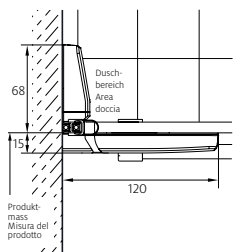

Montage bodeneben Montaggio a filo pavimento

Türe öffnet nach innen und aussen.

Apertura porta verso l'interno e verso l'esterno.