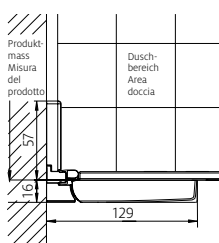

Montage bodeneben Montaggio a filo pavimento

An die Wand faltbar (nach innen – 90° und nach aussen – 69°).
Türe öffnet nach innen.

Ripiegabile contro il muro (verso l'interno – 90° e verso l'esterno – 69°).
Apertura porta verso l'interno.