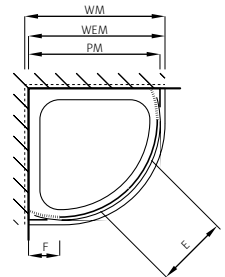

Montage auf Wanne Montaggio su piatto