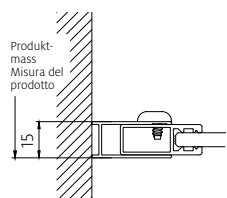

Montage bodeneben Montaggio a filo pavimento

Optionen		CHF	Opzioni		CHF
Profile silber poliert		120.–	Profili argento lucido		120.–
Schwarz matt		120.–	Nero opaco		120.–
Sonderfarben RAL inkl. Gold-Optik		470.–	Colori speciali RAL incl. ottica dorata		470.–
Gläser Satinato, Discreto, Sahara, Sahara Slim, Brick		170.–	Vetri Satinato, Discreto, Sahara, Sahara Slim, Brick		170.–
Glas Rain		170.–	Vetro Rain		170.–
Teillackierung		380.–	Laccatura parziale		380.–
Glasbehandlung GlasPlus		120.–	Trattamento vetro GlasPlus		120.–
Massanfertigungen		CHF	Produzioni personalizzate		CHF
Höhe bis	Breite bis		Altezza fino a	Larghezza fino a	
	241 mm*	400 mm 600 mm 800 mm 1000 mm 1200 mm		241 mm*	400 mm 600 mm 800 mm 1000 mm 1200 mm
500 mm	120.–	370.– 540.– 650.– 740.– 800.–	500 mm	120.–	370.– 540.– 650.– 740.– 800.–
1000 mm	150.–	400.– 650.– 710.– 780.– 870.–	1000 mm	150.–	400.– 650.– 710.– 780.– 870.–
1500 mm	170.–	450.– 670.– 780.– 880.– 1'060.–	1500 mm	170.–	450.– 670.– 780.– 880.– 1'060.–
2100 mm	190.–	520.– 750.– 920.– 990.– 1'090.–	2100 mm	190.–	520.– 750.– 920.– 990.– 1'090.–
* Seitenwand-Passstücke 54 – 240 mm Breite ohne Glaseinsatz			* Adattatori parete laterale 54 – 240 mm di larghezza senza inserto vetro		
Dachschräge / Ausschnitt		kein Aufpreis	Soffitto inclinato / ritaglio		senza sovrapprezzo

Zur Kombination in 90° zu Eckduschen, Schiebetüren, Gleitfalltüren.
Zusatzprofile siehe Seite 187.
Handtuchhalter siehe Seite 188.

Per combinazione a 90° con docce ad angolo, porte scorrevoli, porte a libro scorrevoli.
Profili supplementari vedi pagina 187.
Per i portasalviette vedi pagina 188.