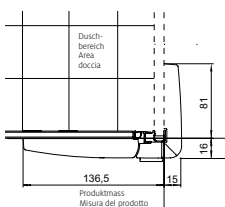

Montage bodeneben Montaggio a filo pavimento

Optionen	CHF	Opzioni	CHF
Schwarz matt	120.–	Nero opaco	120.–
Sonderfarben RAL inkl. Gold-Optik	470.–	Colori speciali RAL incl. ottica dorata	470.–
Gläser Satinato, Discreto, Sahara, Sahara Slim, Brick	170.–	Vetri Satinato, Discreto, Sahara, Sahara Slim, Brick	170.–
Glas extraweiss, Farbige Gläser grau, bronze	170.–	Vetro extra bianco, Vetri colorati grigio, bronzo	170.–
Glas Artista	1'500.–	Vetro Artista	1'500.–
Spiegelglas, Glas Wave	380.–	Vetro a specchio, Vetro Wave	380.–
Duschguard Glas	230.–	Vetro Duschguard	230.–
Duschguard Satinato, Discreto, Sahara, Sahara Slim	400.–	Duschguard Satinato, Discreto, Sahara, Sahara Slim	400.–
Glasbehandlung GlasPlus	120.–	Trattamento vetro GlasPlus	120.–
Befestigung mit UP-/AP-Profil (für Seitenwand)	290.–	Fissaggio con profilo a incasso/sporgente (per parete laterale)	290.–
Bestellvorgang UP-Profil siehe Seite 186		Per la procedura di ordinazione profilo a incasso vedi pagina 186	
Massanfertigungen		Produzioni personalizzate	
Sonderhöhen 1000 – 2100 mm	kein Aufpreis	Altezze speciali 1000 – 2100 mm	senza sovrapprezzo
Sonderbreiten 400 – 800 mm	kein Aufpreis	Larghezze speciali 400 – 800 mm	senza sovrapprezzo
Kein Verstellbereich: Ausmass, Lieferung und Montage durch Bekon-Koralle empfohlen		Senza margini di regolazione: misurazione, fornitura e montaggio preferibilmente a opera di Bekon-Koralle	
Ausmass- und Montagekosten	CHF	Costi per misurazione e montaggio	CHF
Ausmass	135.–	Misurazione	135.–
Montage in Nische	480.–	Montaggio in nicchia	480.–
Montage mit Seitenwand bis 1000 mm	710.–	Montaggio con parete laterale fino a 1000 mm	710.–
Montage mit Seitenwand ab 1001 mm	910.–	Montaggio con parete laterale da 1001 mm	910.–
Wegpauschale	130.–	Costi per la trasferta	130.–
Bei Bestellung angeben		Da specificare al momento dell'ordine	
Anschlag rechts oder links (von aussen gesehen)		Attacco a destra o a sinistra (vista dall'esterno)	

Türe öffnet nach innen und aussen.

Apertura porta verso l'interno e verso l'esterno.