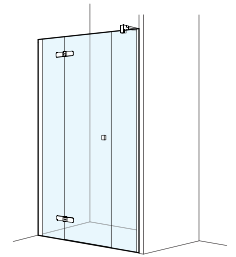

NEU / NOVITÀ

S500Plus

Flügeltüre

mit Seitenwand in Flucht, teilgerahmt

Echtglas klar 6 mm (Festelement und Seitenwand 8 mm)
Profile silber poliert, Scharniere chrom
inkl. Schwallprofil, Höhe 2000 mm

Porta a battente

con parete laterale allineata, con telaio parziale

Vetro sicurezza trasparente 6 mm (elemento fisso e parete laterale 8 mm), Profili argento lucido,
Cerniere cromate, incl. profilo soglia, Altezza 2000 mm