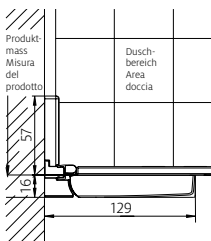

Montage bodeneben Montaggio a filo pavimento

Optionen

	CHF
Schwarz matt	240.–
Sonderfarben RAL inkl. Gold-Optik	940.–
Gläser Satinato, Discreto, Sahara, Sahara Slim, Brick	340.–
Glas extraweiss, Farbige Gläser grau, bronze	340.–
Glas Artista	3'000.–
Spiegelglas, Glas Wave	für eine Seite 380.–
Duschguard Glas	460.–
Duschguard Satinato, Discreto, Sahara, Sahara Slim	800.–
Glasbehandlung GlasPlus	240.–

Massanfertigungen

Sonderhöhen 1000 – 2100 mm	kein Aufpreis
Sonderbreiten 350 – 900 mm	kein Aufpreis

Kein Verstellbereich:
Ausmass, Lieferung und Montage
durch Bekon-Koralle empfohlen

Ausmass- und Montagekosten

	CHF
Ausmass	135.–
Montage	680.–
Wegpauschale	130.–

Opzioni

	CHF
Nero opaco	240.–
Colori speciali RAL incl. ottica dorata	940.–
Vetri Satinato, Discreto, Sahara, Sahara Slim, Brick	340.–
Vetro extra bianco, Vetri colorati grigio, bronzo	340.–
Vetro Artista	3'000.–
Vetro a specchio, Vetro Wave	a lato 380.–
Vetro Duschguard	460.–
Duschguard Satinato, Discreto, Sahara, Sahara Slim	800.–
Trattamento vetro GlasPlus	240.–

Produzioni personalizzate

Altezze speciali 1000 – 2100 mm	senza sovrapprezzo
Larghezze speciali 350 – 900 mm	senza sovrapprezzo

Senza margine di regolazione:
misurazione, fornitura e montaggio
preferibilmente a opera di Bekon-Koralle

Costi per misurazione e montaggio

	CHF
Misurazione	135.–
Montaggio	680.–
Costi per la trasferta	130.–

Türe öffnet nach innen und aussen.

Apertura porta verso l'interno e verso l'esterno.