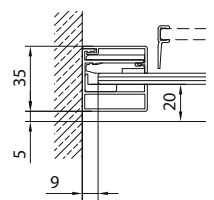

Montage bodeneben
Montaggio a filo pavimento