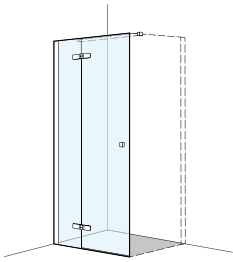

S500Plus

Flügeltüre

mit Festelement, teilgerahmt

Echtglas klar 6 mm (Festelement 8 mm)
Profile silber poliert, Scharniere chrom
inkl. Schwallprofil, Höhe 2000 mm

Montage auf Wanne / bodeneben

Bezeichnung	Produktmass	Montage auf Wanne in Nische oder mit Seitenwand	Einstieg	Festelement	
Denominazione	Misura del prodotto	Montaggio su piatto in nicchia o con parete laterale	Entrata	Elemento fisso	CHF
	von-bis / da-a mm (PM)	von-bis / da-a mm (WEM)	mm (E)	mm (F)	
s500 pft 80	775 – 790	775 – 790	544	242	1'590.–
s500 pft 90	875 – 890	875 – 890	644	242	1'640.–
s500 pft 100	975 – 990	975 – 990	744	242	1'740.–
s500 pft 120	1175 – 1190	1175 – 1190	744	442	1'820.–

Preise für Seitenwand siehe Seite 102.

Porta a battente

con elemento fisso, con telaio parziale

Vetro sicurezza trasparente 6 mm (elemento fisso 8 mm)
Profili argento lucido, Cerniere cromate, incl. profilo
soglia, Altezza 2000 mm

Montaggio su piatto / a filo pavimento

Bezeichnung	Produktmass	Montage auf Wanne in Nische oder mit Seitenwand	Einstieg	Festelement	
Denominazione	Misura del prodotto	Montaggio su piatto in nicchia o con parete laterale	Entrata	Elemento fisso	CHF
	von-bis / da-a mm (PM)	von-bis / da-a mm (WEM)	mm (E)	mm (F)	
s500 pft 80	775 – 790	775 – 790	544	242	1'590.–
s500 pft 90	875 – 890	875 – 890	644	242	1'640.–
s500 pft 100	975 – 990	975 – 990	744	242	1'740.–
s500 pft 120	1175 – 1190	1175 – 1190	744	442	1'820.–

Per i prezzi della parete laterale vedi pagina 102.