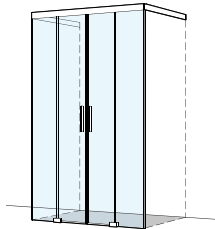

Option: U-Kombination
Opzione: combinazione a U