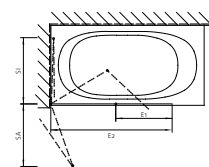

Montage auf Wanne Montaggio su vasca