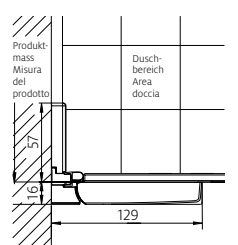

Montage bodeneben Montaggio a filo pavimento

Türe öffnet nach innen und aussen.

Apertura porta verso l'interno e verso l'esterno.