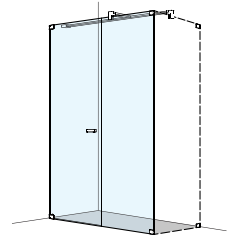

S808

Pendeltüre

Wandanschlag mit Seitenwand in Flucht, rahmenlos

Echtglas klar 8 mm, Winkel und Scharniere chrom
inkl. Schwallprofil, Höhe 2000 mm

Massanfertigung

Montage auf Wanne / bodeneben

Bezeichnung Denominazione	Massanfertigung Produzione personalizzata mm	CHF
s808 ptwtf	700 – 1000	2'430.–
s808 ptwtf	1001 – 1400	2'580.–
s808 ptwtf	1401 – 1800	2'990.–
s808 ptwtf	1801 – 2000	3'230.–

Preise für Seitenwand siehe Seite 27.

Porta girevole

Battuta a muro con parete laterale allineata, senza telaio

Vetro sicurezza trasparente 8 mm, Angoli e cerniere cromati, incl. profilo soglia, Altezza 2000 mm

Produzione personalizzata

Montaggio su piatto / a filo pavimento

Per i prezzi della parete laterale vedi pagina 27.