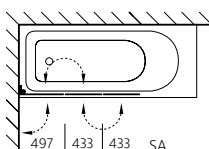

Dient als Spritzwasserschutz, reduzierte Dichtheit.

Ha funzione de paraspruzzi, tenuta all'acqua ridotta.