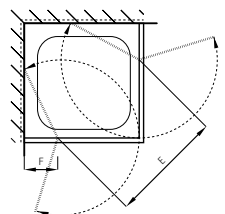

Montage auf Wanne Montaggio su piatto