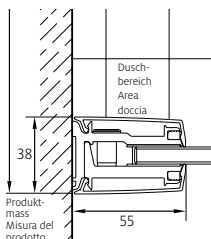

Montage bodeneben Montaggio a filo pavimento

Optionen	CHF	Opzioni	CHF
Glasbehandlung GlasPlus	240.–	Trattamento vetro GlasPlus	240.–
Massanfertigungen	CHF	Produzioni personalizzate	CHF
Sonderhöhen	nicht erhältlich	Altezze speciali	non disponibili
Sonderbreiten 860–1200 mm	260.–	Larghezze speciali 860–1200 mm	260.–
Dachschräge / Ausschnitt nur im Festelement	kein Aufpreis	Soffitto inclinato / ritaglio solo nell'elemento fisso	senza sovrapprezzo
Ausmass- und Montagekosten	CHF	Costi per misurazione e montaggio	CHF
Ausmass	135.–	Misurazione	135.–
Montage	630.–	Montaggio	630.–
Wegpauschale	130.–	Costi per la trasferta	130.–
Bei Bestellung angeben		Da specificare al momento dell'ordine	
Radius Duschwanne		Raggio del piatto doccia	

Türen öffnen nach innen und aussen.

Apertura porte verso l'interno e verso l'esterno.