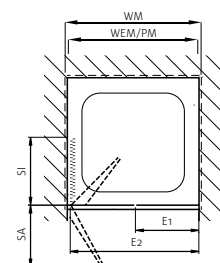

Montage auf Wanne Montaggio su piatto