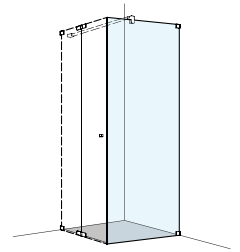

Parete laterale

per porte girevoli e libro, senza telaio

Vetro sicurezza trasparente 8 mm, Angoli cromati,

Altezza 2000 mm (Barra stabilizzatrice +33 mm)

Produzione personalizzata

Montaggio su piatto / a filo pavimento