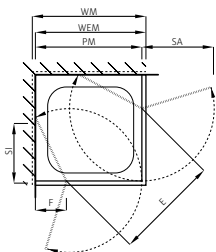

Montage auf Wanne Montaggio su piatto