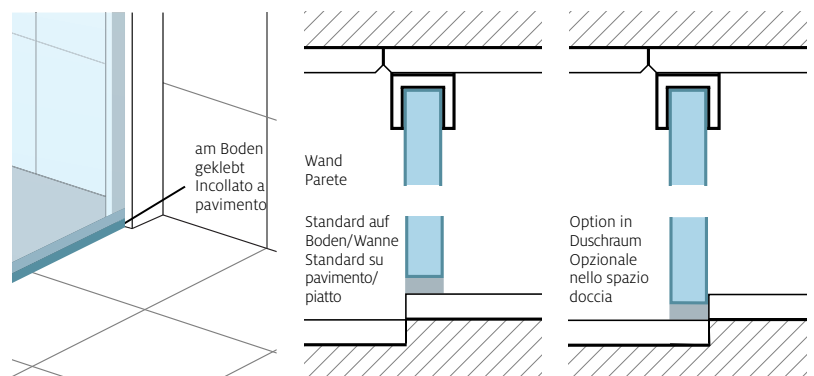

X88 FREE

Freie Gestaltung ohne Grenzen

4 Systeme ermöglichen die völlig freie Gestaltung von Walk-in Lösungen ohne Quertraverse. Aufputz- oder Unterputz-Befestigung, die Position der Seitenwand sowie das Gefälle können je nach System variabel definiert werden.

X88 GT Ohne mechanische Befestigung / Nessun fissaggio meccanico

auf Wand geklebt / Incollato a parete

auf Boden geklebt / Incollato a pavimento

als GTFS mit Glasteil 90° / come GTFS incl. elemento in vetro 90°

Das System Gluetech GT ist auf eine Vielzahl von Oberflächen und Belägen getestet und freigegeben, Platten wie auch fugenlose Beläge, wie:

Keramikplatten, Naturstein, Naturafloor, Mosaik, Pandomo, Cemcolori, Aido, Duratex, Basebeton, StoCreativ Easy, Colartec). Dies ist nur eine Auswahl.

Der Einsatz ist aufgrund mangelnder Haftschlüssigkeit nicht möglich auf: Sichtbeton, Linoleum, Novilon, Silikonfuge, Parkett, Verputz/Abrieb, Profile.

X88 UP1 Ohne sichtbare Befestigung / Nessun fissaggio visibile

Wand-Unterputz-Profil / Profilo a incasso nella parete

am Boden geklebt / Incollato a pavimento

X88 AP1 Nur Wandprofil sichtbar / Solo profilo a muro visibile

Wand-Aufputz-Profil / Profilo sporgente a parete

am Boden geklebt / Incollato a pavimento

Configurazione libera senza confini

4 Systeme permettono la massima libertà di configurazione per le soluzioni walk-in senza barra stabilizzatrice. A seconda del sistema è possibile definire in maniera variabile il fissaggio a posa sporgente o incassata, la posizione della parete laterale e la pendenza.