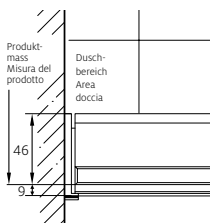

Montage bodeneben
Montaggio a filo pavimento

Optionen

Optionen	CHF
Sonderfarben RAL inkl. Gold-Optik	940.–
Dekor Nero, Fumo, Menta, Bianco	kein Aufpreis
Gläser Satinato, Discreto, Sahara, Sahara Slim, Brick	340.–
Glas extraweiss, Farbige Gläser grau, bronze	340.–
Spiegelglas	für eine Seite 380.–
Duschguard Glas	460.–
Duschguard Satinato, Discreto, Sahara, Sahara Slim	800.–
Teillackierung	380.–
Glasbehandlung GlasPlus	240.–

Massanfertigungen

Massanfertigungen	CHF
Sonderhöhen 1400 – 2100 mm	260.–
Sonderbreiten 750 – 1500 mm	260.–
Ausschnitt	kein Aufpreis

Ausmass- und Montagekosten

Ausmass- und Montagekosten	CHF
Ausmass	135.–
Montage Eckdusche	610.–
Wegpauschale	130.–

Bei Bestellung angeben

Kurzer Schenkel rechts oder links (von aussen gesehen)

Opzioni

Opzioni	CHF
Colori speciali RAL incl. ottica dorata	940.–
Decoro Nero, Fumo, Menta, Bianco	senza sovrapprezzo
Vetri Satinato, Discreto, Sahara, Sahara Slim, Brick	340.–
Vetro extra bianco, Vetri colorati grigio, bronzo	340.–
Vetro a specchio	a lato 380.–
Vetro Duschguard	460.–
Duschguard Satinato, Discreto, Sahara, Sahara Slim	800.–
Laccatura parziale	380.–
Trattamento vetro GlasPlus	240.–

Fabbricazione su misura

Fabbricazione su misura	CHF
Altezze speciali 1400 – 2100 mm	260.–
Larghezze speciali 750 – 1500 mm	260.–
Ritaglio	senza sovrapprezzo

Costi per misurazione e montaggio

Costi per misurazione e montaggio	CHF
Misurazione	135.–
Montaggio doccia ad angolo	610.–
Costi per la trasferta	130.–

Da specificare al momento dell'ordine

Fianco corto a destra o a sinistra (visto dall'esterno)

Soft-Stop-Funktion: Türe wird mit einem Dämpfer sanft gestoppt.
Self-Close Funktion: Türe wird mit Selbsteinzug zusätzlich zugezogen.

Funzione Soft-Stop: in apertura, la porta viene fermata delicatamente.
Funzione Self-Close: la porta viene accompagnata delicatamente in chiusura.