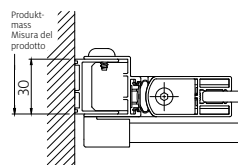

Montage bodeneben Montaggio a filo pavimento