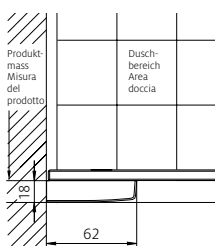

Montage bodeneben Montaggio a filo pavimento

Handtuchhalter siehe Seite 188.

Per i portasalviette vedi pagina 188.