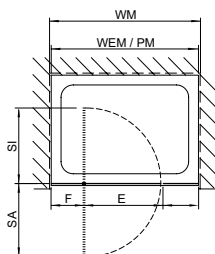

S400Plus

Pendeltüre mit Festelement

und Seitenwand in Flucht, teilgerahmt

Echtglas klar 6 mm, Profile silber matt
inkl. Schwallprofil und Eckkonsole
Höhe 2000 mm (Eckkonsole + 33 mm)

Porta girevole con elemento fisso

e parete laterale allineata, con telaio

Vetro sicurezza trasparente 6 mm, Profili argento opaco
incl. profilo soglia e barra angolare
Altezza 2000 mm (barra angolare + 33 mm)

Montage auf Wanne / bodeneben

Bezeichnung	Produktmass	Montage auf Wanne in Nische	Festelement Elemento fisso mm (F)	Türe Porta	Seitenwand Parete laterale	Einstieg Entrata mm (E)	CHF
Denominazione	Misura del prodotto	Montaggio su piatto in nicchia					
	von-bis / da-a mm (PM)	von-bis / da-a mm (WEM)					
s400 ppttf 100	960 – 990	960 – 990	180	600	180	550	1'530.–
s400 ppttf 120	1160 – 1190	1160 – 1190	230	600	330	550	1'560.–
s400 ppttf 140	1360 – 1390	1360 – 1390	230	700	430	650	1'660.–
s400 ppttf 160	1560 – 1590	1560 – 1590	330	700	530	650	1'780.–
s400 ppttf 180	1760 – 1790	1760 – 1790	430	800	530	750	1'890.–

Montaggio su piatto / a filo pavimento

Montage auf Wanne Montaggio su piatto

Montage bodeneben Montaggio a filo pavimento

Optionen

	CHF
Profile silber poliert	120.–
Schwarz matt	120.–
Sonderfarben RAL inkl. Gold-Optik	470.–
Gläser Satinato, Discreto, Sahara, Sahara Slim, Brick	170.–
Glas extraweiss, Glas Rain, Farbige Gläser grau, bronze	170.–
Spiegelglas, Glas Wave	380.–
Duschguard Glas	230.–
Duschguard Satinato, Discreto, Sahara, Sahara Slim	400.–
Teillackierung	380.–
Glasbehandlung GlasPlus	120.–

Massanfertigungen

	CHF
Sonderhöhen 1000 – 2100 mm	260.–
Sonderbreiten 710 – 1800 mm	260.–
Dachschräge / Ausschnitt	kein Aufpreis

Ausmass- und Montagekosten

	CHF
Ausmass	135.–
Montage in Nische	540.–
Montage mit Seitenwand	740.–
Wegpauschale	130.–

Bei Bestellung angeben