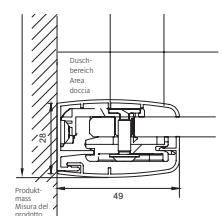

Montage bodeneben Montaggio a filo pavimento