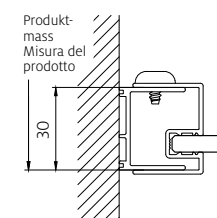

Montage bodeneben Montaggio a filo pavimento