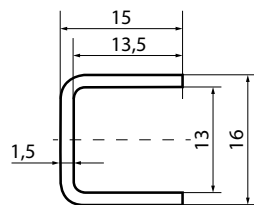

Planung

Befestigung mit UP-/AP-Profil

UP-Profil

Bestellvorgang

1. Bei Bestellung angeben:
  - Liefertermin von Wand-UP-Profil (Art. up1)
  - Anschlag (rechts oder links) des Wand-UP-Profiles
2. Frankolieferung Wand-UP-Profil
3. Ausmass abrufen
4. Montage

AP-Profil

Pianificazione

Fissaggio con profilo a incasso /sporgente

Profilo a incasso

Procedura per l'ordinazione

1. Da specificare al momento dell'ordine:
  - Data di consegna del profilo a incasso nella parete (Art. up1)
  - Battuta (a destra o sinistra) del profilo sotto intonaco per parete
2. Spedizione postale franca del profilo sotto intonaco per parete
3. Consultazione delle misure
4. Montaggio

Profilo sporgente

up 8 mm

up 10 mm

ap 8 mm

ap 10 mm

Gerne unterstützen wir Sie bei der Planung des Duschsystems. Nehmen Sie dazu frühzeitig mit uns Kontakt auf, damit wir Ihre Duschsituation optimal planen und ins Badezimmer integrieren können (Ausmass, Montage, Abstimmung Arbeitsschritte etc.).

Siamo naturalmente a disposizione per aiutarvi nella progettazione del sistema doccia. Contattateci per tempo affinché possiamo progettare al meglio la vostra doccia e integrarla nella sala da bagno (misurazione, montaggio, determinazione delle fasi di lavoro, ecc.).