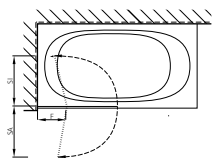

Montage auf Wanne Montaggio su vasca