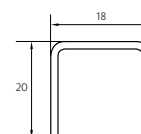

Da specificare al momento dell'ordine

Battuta a destra o a sinistra (vista dall'esterno)