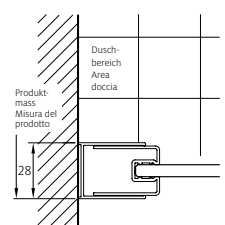

Montage bodeneben Montaggio a filo pavimento

Mit oder ohne Schwallprofil bei Montage wählbar.
Türen öffnen nach innen und aussen.

In fase di montaggio a scelta con o senza profilo soglia.
Apertura porte verso l'interno e verso l'esterno.