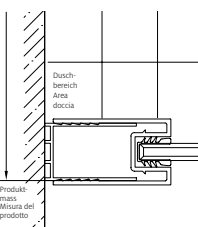

Montage bodeneben Montaggio a filo pavimento

Optionen	CHF	Opzioni	CHF
Glasbehandlung GlasPlus	240.–	Trattamento vetro GlasPlus	240.–
Ausführung «barrierefrei» ohne Schwallprofil	kein Aufpreis	Versione senza ostacoli senza profilo soglia	senza sovrapprezzo
Niedriges Schwallprofil, 16 mm	kein Aufpreis	Profilo soglia basso, 16 mm	senza sovrapprezzo
Massanfertigungen	CHF	Produzioni personalizzate	CHF
Sonderhöhen	nicht erhältlich	Altezze speciali	non disponibili
Sonderbreiten	auf Anfrage	Larghezze speciali	su richiesta
Ungleichschenklige Modelle	auf Anfrage	Moduli laterali fissi asimmetrici	su richiesta
Ausmass- und Montagekosten	CHF	Costi per misurazione e montaggio	CHF
Ausmass	135.–	Misurazione	135.–
Montage	590.–	Montaggio	590.–
Wegpauschale	130.–	Costi per la trasferta	130.–

Bei Bestellung angeben

Radius Duschwanne

* Kurzer Schenkel rechts oder links (von aussen gesehen)

Da specificare al momento dell'ordine

Raggio del piatto doccia

* Fianco corto a destra o a sinistra (visto dall'esterno)