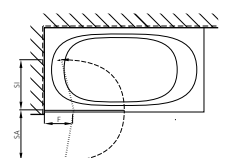

Montage auf Wanne Montaggio su piatto