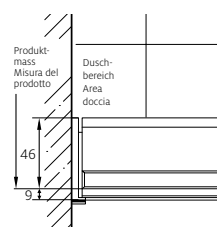

Montage bodeneben Montaggio a filo pavimento