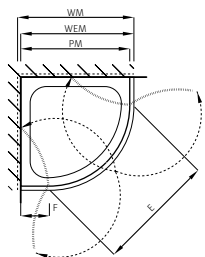

Specificare la misura del prodotto al momento dell'ordine

Montage auf Wanne Montaggio su piatto