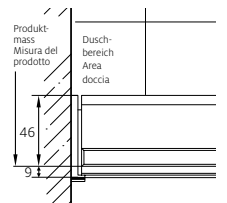

Montage bodeneben
Montaggio a filo pavimento

Optionen	CHF
Sonderfarben RAL inkl. Gold-Optik	470.–
Dekor Nero, Fumo, Menta, Bianco	kein Aufpreis
Gläser Satinato, Discreto, Sahara, Sahara Slim, Brick	170.–
Glas extraweiss, Farbige Gläser grau, bronzo	170.–
Spiegelglas	380.–
Duschguard Glas	230.–
Duschguard Satinato, Discreto, Sahara, Sahara Slim	400.–
Teillackierung	380.–
Glasbehandlung GlasPlus	120.–

Massanfertigungen	CHF
Sonderhöhen 1400 – 2100 mm	kein Aufpreis
Sonderbreiten 1100 – 2000 mm	kein Aufpreis
Ausschnitt	kein Aufpreis
Seitenwand festelementseitig	kein Aufpreis

Kein Verstellbereich:
Ausmass, Lieferung und Montage durch Bekon-Koralle empfohlen

Ausmass- und Montagekosten	CHF
Ausmass	135.–
Montage in Nische	530.–
Montage mit Seitenwand	610.–
Montage U-Kombination	810.–
Wegpauschale	130.–

Bei Bestellung angeben

Festelement rechts oder links (von aussen gesehen)

Opzioni	CHF
Colori speciali RAL incl. ottica dorata	470.–
Decoro Nero, Fumo, Menta, Bianco	senza sovrapprezzo
Vetri Satinato, Discreto, Sahara, Sahara Slim, Brick	170.–
Vetro extra bianco, Vetri colorati grigio, bronzo	170.–
Vetro a specchio	380.–
Vetro Duschguard	230.–
Duschguard Satinato, Discreto, Sahara, Sahara Slim	400.–
Laccatura parziale	380.–
Trattamento vetro GlasPlus	120.–

Fabbricazione su misura	CHF
Altezze speciali 1400 – 2100 mm	senza sovrapprezzo
Larghezze speciali 1100 – 2000 mm	senza sovrapprezzo
Ritaglio	senza sovrapprezzo
Parete laterale lato elemento fisso	senza sovrapprezzo

Senza margine di regolazione:
misurazione, fornitura e montaggio preferibilmente a opera di Bekon-Koralle

Costi per misurazione e montaggio	CHF
Misurazione	135.–
Montaggio in nicchia	530.–
Montaggio con parete laterale	610.–
Montaggio combinazione a U	810.–
Costi per la trasferta	130.–

Da specificare al momento dell'ordine

Elemento fisso a destra o a sinistra (visto dall'esterno)

Soft-Stop-Funktion: Türe wird mit einem Dämpfer sanft gestoppt.
Self-Close Funktion: Türe wird mit Selbstenzug zusätzlich zugezogen.

Funzione Soft-Stop: in apertura, la porta viene fermata delicatamente.
Funzione Self-Close: la porta viene accompagnata delicatamente in chiusura.