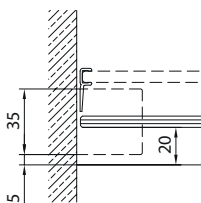

Montage bodeneben
Montaggio a filo pavimento

Optionen	CHF	Opzioni	CHF
Profile silber poliert	240.–	Profili argento lucido	240.–
Schwarz matt	240.–	Nero opaco	240.–
Sonderfarben RAL inkl. Gold-Optik	940.–	Colori speciali RAL incl. ottica dorata	940.–
Gläser Satinato, Discreto, Sahara, Sahara Slim, Brick	340.–	Vetri Satinato, Discreto, Sahara, Sahara Slim, Brick	340.–
Glas extraweiss, Farbige Gläser grau, bronze	340.–	Vetro extra bianco, Vetri colorati grigio, bronzo	340.–
Spiegelglas, Glas Wave	für eine Seite 380.–	Vetro miroir, Vetro Wave	pour un côté 380.–
Duschguard Glas	460.–	Vetro Duschguard	460.–
Duschguard Satinato, Discreto, Sahara, Sahara Slim	800.–	Duschguard Satinato, Discreto, Sahara, Sahara Slim	800.–
Teillackierung	380.–	Laccatura parziale	380.–
Glasbehandlung GlasPlus	240.–	Trattamento vetro GlasPlus	240.–

Massanfertigungen	CHF	Fabbricazione su misura	CHF
Sonderhöhen 1400 – 2200 mm	kein Aufpreis	Altezze speciali 1400 – 2200 mm	senza sovrapprezzo
Sonderbreiten 800 – 1450 mm (Höhe ≤ 2000 mm)	kein Aufpreis	Larghezze speciali 800 – 1450 mm (Altezza ≤ 2000 mm)	senza sovrapprezzo
Sonderbreiten 800 – 1250 mm (Höhe > 2000 mm)	kein Aufpreis	Larghezze speciali 800 – 1250 mm (Altezza > 2000 mm)	senza sovrapprezzo
Ausschnitt	kein Aufpreis	Ritaglio	senza sovrapprezzo

Kein Verstellbereich:
Ausmass, Lieferung und Montage
durch Bekon-Koralle empfohlen

Senza margine di regolazione:
misurazione, fornitura e montaggio
preferibilmente a opera di Bekon-Koralle

Ausmass- und Montagekosten	CHF	Costi per misurazione e montaggio	CHF
Ausmass	135.–	Misurazione	135.–
Montage Eckdusche	610.–	Montaggio doccia ad angolo	610.–
Montage U-Kombination	810.–	Montaggio combinazione a U	810.–
Wegpauschale	130.–	Costi per la trasferta	130.–

Bei Bestellung angeben

Kurzer Schenkel rechts oder links (von aussen gesehen)

Da specificare al momento dell'ordine

Fianco corto a destra o a sinistra (visto dall'esterno)

Soft-Stop-Funktion: Türe wird mit einem Dämpfer sanft gestoppt.
Self-Close Funktion: Türe wird mit Selbsteinzug zusätzlich zugezogen.

Funzione Soft-Stop: in apertura, la porta viene fermata delicatamente.
Funzione Self-Close: la porta viene accompagnata delicatamente in chiusura.