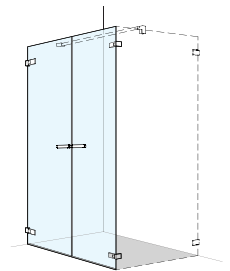

S606Plus

Pendeltüre 2-teilig

Wandanschlag, rahmenlos

Echtglas klar 6 mm, Scharniere chrom
inkl. Schwallprofil, Höhe 2000 mm

Montage auf Wanne / bodeneben

Bezeichnung
Denominazione

Massanfertigung in Nische
Produzione personalizzata in nicchia
mm

s606 pptw2	700 – 1000	700 – 1000	2'360.-
s606 pptw2	1001 – 1400	1001 – 1400	2'610.-
s606 pptw2	1401 – 1800	1401 – 1800	2'840.-

Preise für Seitenwand siehe Seite 52.

Porta girevole a 2 elementi

Attacco a muro, senza telaio

Vetro sicurezza trasparente 6 mm, cerniere cromate
incl. profilo soglia, altezza 2000 mm

Montaggio su piatto / a filo pavimento

Massanfertigung mit Seitenwand
Produzione personalizzata con parete laterale
mm

CHF

700 – 1000	700 – 1000	2'360.-
1001 – 1400	1001 – 1400	2'610.-
1401 – 1800	1401 – 1800	2'840.-

Per i prezzi della parete laterale vedi pagina 52.

S606Plus

Optionen

Schwarz matt	120.-
Sonderfarben RAL inkl. Gold-Optik	470.-
Gläser Satinato, Discreto, Sahara, Sahara Slim, Brick	170.-
Glas extraweiss, Farbige Gläser grau, bronze	170.-
Glas Artista	1'500.-
Spiegelglas, Glas Wave	380.-
Duschguard Glas	230.-
Duschguard Satinato, Discreto, Sahara, Sahara Slim	400.-
Glasbehandlung GlasPlus	120.-
Befestigung mit UP-/AP-Profil (für Seitenwand)	290.-
Bestellvorgang UP-Profil siehe Seite 186	

Massanfertigungen

Sonderhöhen 1000 – 2100 mm	kein Aufpreis
Sonderbreiten 700 – 1800 mm	kein Aufpreis

Kein Verstellbereich:
Ausmass, Lieferung und Montage
durch Bekon-Koralle empfohlen

Ausmass- und Montagekosten

Ausmass	135.-
Montage in Nische	680.-
Montage mit Seitenwand	880.-
Wegpauschale	130.-

Bei Bestellung angeben

Türe in Nische oder in Kombination mit Seitenwand

Opzioni

Nero opaco	120.-
Colori speciali RAL incl. ottica dorata	470.-
Vetri Satinato, Discreto, Sahara, Sahara Slim, Brick	170.-
Vetro extra bianco, Vetri colorati grigio, bronzo	170.-
Vetro Artista	1'500.-
Vetro a specchio, Vetro Wave	380.-
Vetro Duschguard	230.-
Duschguard Satinato, Discreto, Sahara, Sahara Slim	400.-
Trattamento vetro GlasPlus	120.-
Fissaggio con profilo a incasso/sporgente (per parete laterale)	290.-
Per la procedura di ordinazione profilo a incasso vedi pagina 186	

Produzioni personalizzate

Altezze speciali 1000 – 2100 mm	senza sovrapprezzo
Larghezze speciali 700 – 1800 mm	senza sovrapprezzo

Senza margine di regolazione:
misurazione, fornitura e montaggio
preferibilmente a opera di Bekon-Koralle

Costi per misurazione e montaggio

Misurazione	135.-
Montaggio in nicchia	680.-
Montaggio con parete laterale	880.-
Costi per la trasferta	130.-

Da specificare al momento dell'ordine

Porta in nicchia o in combinazione con parete laterale