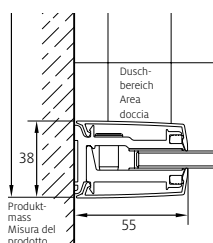

Montage bodeneben Montaggio a filo pavimento

Handtuchhalter siehe Seite 188.

Per i portasalviette vedi pagina 188.