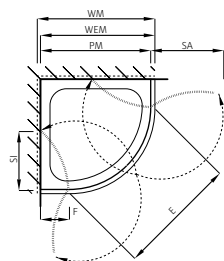

Specificare la misura del prodotto al momento dell'ordine

Montage auf Wanne Montaggio su piatto