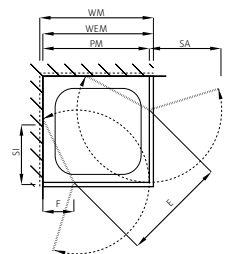

Montage auf Wanne Montaggio su piatto