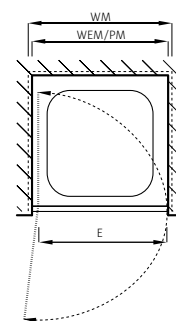

Montage auf Wanne Montaggio su piatto