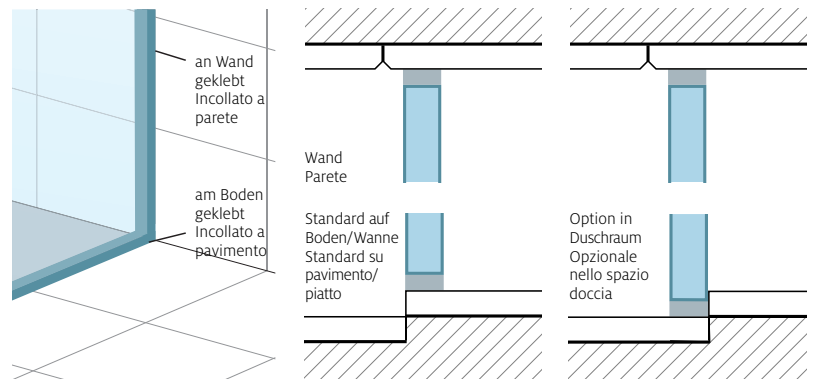

am Boden geklebt / Incollato a pavimento

Configurazione libera senza confini

4 Systeme permettono la massima libertà di configurazione per le soluzioni walk-in senza barra stabilizzatrice. A seconda del sistema è possibile definire in maniera variabile il fissaggio a posa sporgente o incassata, la posizione della parete laterale e la pendenza.