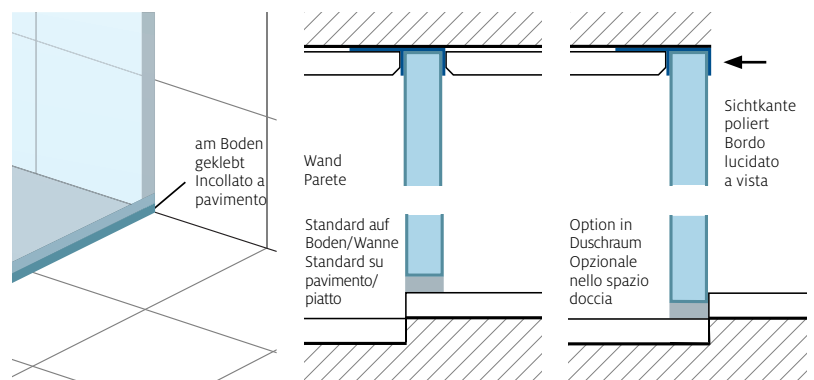

X88 FREE

Freie Gestaltung ohne Grenzen

4 Systeme ermöglichen die völlig freie Gestaltung von Walk-in Lösungen ohne Quertraverse. Aufputz- oder Unterputz-Befestigung, die Position der Seitenwand sowie das Gefälle können je nach System variabel definiert werden.

X88 GT Ohne mechanische Befestigung / Nessun fissaggio meccanico

auf Wand geklebt / Incollato a parete

auf Boden geklebt / Incollato a pavimento

als GTFS mit Glasteil 90° / come GTFS incl. elemento in vetro 90°

Das System Gluetech GT ist auf eine Vielzahl von Oberflächen und Belägen getestet und freigegeben, Platten wie auch fugenlose Beläge, wie:

Keramikplatten, Naturstein, Naturafloor, Mosaik, Pandomo, Cemcolori, Aido, Duratex, Basebeton, StoCreativ Easy, Colartec). Dies ist nur eine Auswahl.

Der Einsatz ist aufgrund mangelnder Haftschlüssigkeit nicht möglich auf: Sichtbeton, Linoleum, Novilon, Silikonfuge, Parkett, Verputz/Abrieb, Profile.

X88 UP1 Ohne sichtbare Befestigung / Nessun fissaggio visibile

Wand-Unterputz-Profil / Profilo a incasso nella parete

am Boden geklebt / Incollato a pavimento

X88 AP1 Nur Wandprofil sichtbar / Solo profilo a muro visibile

Wand-Aufputz-Profil / Profilo sporgente a parete

am Boden geklebt / Incollato a pavimento

Configurazione libera senza confini

4 Systeme permettono la massima libertà di configurazione per le soluzioni walk-in senza barra stabilizzatrice. A seconda del sistema è possibile definire in maniera variabile il fissaggio a posa sporgente o incassata, la posizione della parete laterale e la pendenza.