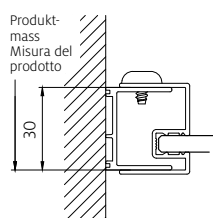

Montage bodeneben Montaggio a filo pavimento

Handtuchhalter siehe Seite 188.

Per i portasalviette vedi pagina 188.