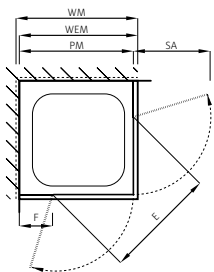

S500Plus

Eckdusche

mit 2 Flügeltüren, teilgerahmt

Echtglas klar 6 mm (Festelement 8 mm)
Profile silber poliert, Scharniere chrom
inkl. Schwallprofil, Höhe 2000 mm

Doccia ad angolo

con 2 porte a battenti, con telaio parziale

Vetro sicurezza trasparente 6 mm (elemento fisso 8 mm)
Profili argento lucido, Cerniere cromate
incl. profilo soglia, Altezza 2000 mm

Montage auf Wanne

Bezeichnung	Produktmass	Montage auf Wanne	Einstieg	Festelement	
Denominazione	Misura del prodotto	Montaggio su piatto	Entrata	Elemento fisso	
	von-bis / da-a mm (PM)	von-bis / da-a mm (WEM)	mm (E)	mm (F)	CHF
s500 pedf 80/80	764 – 779	775 – 790	759	217	2'980.–
s500 pedf 90/90	864 – 879	875 – 890	900	217	3'080.–
s500 pedf 100/100	964 – 979	975 – 990	900	317	3'180.–

Montaggio su piatto

Montage bodeneben

Sonderbreiten bis Produktmass + 15 mm ohne Aufpreis.

Produktmass bei Bestellung angeben

Montaggio a filo pavimento

Larghezze speciali fino a misura del prodotto + 15 mm senza sovrapprezzo.

Specificare la misura del prodotto al momento dell'ordine

Montage auf Wanne Montaggio su piatto

Montage bodeneben Montaggio a filo pavimento

Optionen

	CHF
Schwarz matt	240.–
Sonderfarben RAL inkl. Gold-Optik	940.–
Gläser Satinato, Discreto, Sahara, Sahara Slim, Brick	340.–
Glas extraweiss, Farbige Gläser grau, bronze	340.–
Spiegelglas für eine Seite	380.–
Duschguard Glas	460.–
Duschguard Satinato, Discreto, Sahara, Sahara Slim	800.–
Teillackierung	380.–
Glasbehandlung GlasPlus	240.–
Gluetech geklebt Montage durch Bekon-Koralle empfohlen	240.–

Massanfertigungen

	CHF
Sonderhöhen 1200 – 2100 mm	260.–
Sonderbreiten 750 – 1500 mm	260.–
Dachschräge / Ausschnitt	kein Aufpreis

Ausmass- und Montagekosten

	CHF
Ausmass	135.–
Montage	680.–
Wegpauschale	130.–

Opzioni