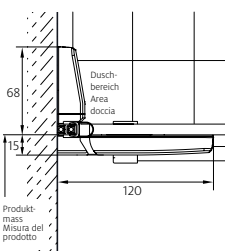

Montage bodeneben Montaggio a filo pavimento

Optionen	CHF	Opzioni	CHF
Sonderfarben RAL inkl. Gold-Optik	470.–	Colori speciali RAL incl. ottica dorata	470.–
Edelstahloptik	470.–	Finitura effetto acciaio inox	470.–
Gläser Satinato, Discreto, Sahara, Sahara Slim, Brick	170.–	Vetri Satinato, Discreto, Sahara, Sahara Slim, Brick	170.–
Glas extraweiss, Farbige Gläser grau, bronze	170.–	Vetro extra bianco, Vetri colorati grigio, bronzo	170.–
Spiegelglas	380.–	Vetro a specchio	380.–
Duschguard Glas	230.–	Vetro Duschguard	230.–
Duschguard Satinato, Discreto, Sahara, Sahara Slim	400.–	Duschguard Satinato, Discreto, Sahara, Sahara Slim	400.–
Glasbehandlung GlasPlus	120.–	Trattamento vetro GlasPlus	120.–
Ohne Schwallprofil	kein Aufpreis	Senza profilo soglia	senza sovrapprezzo
Massanfertigungen		Produzioni personalizzate	
Sonderhöhen 1200 – 2100 mm	kein Aufpreis	Altezze speciali fino a 1200 – 2100 mm	senza sovrapprezzo
Sonderbreiten 600 – 1800 mm	kein Aufpreis	Larghezze speciali 600 – 1800 mm	senza sovrapprezzo
Dachschräge / Ausschnitt	kein Aufpreis	Soffitto inclinato / ritaglio	senza sovrapprezzo
Kein Verstellbereich: Ausmass, Lieferung und Montage durch Bekon-Koralle empfohlen		Senza margine di regolazione: misurazione, fornitura e montaggio preferibilmente a opera di Bekon-Koralle	
Ausmass- und Montagekosten	CHF	Costi per misurazione e montaggio	CHF
Ausmass	135.–	Misurazione	135.–
Montage	680.–	Montaggio	680.–
Wegpauschale	130.–	Costi per la trasferta	130.–

Türen öffnen nach innen und aussen.
Nur für Nische.

Apertura porte verso l'interno e verso l'esterno.
Soltanto per nicchia.