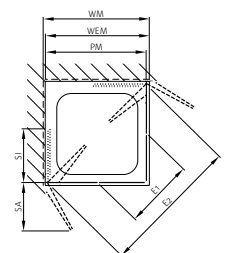

Montage auf Wanne Montaggio su piatto