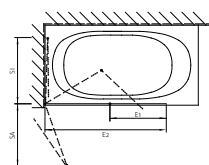

Montage auf Wanne Montaggio su piatto

Bei Bestellung angeben

Anschlag rechts oder links (von aussen gesehen)

Da specificare al momento dell'ordine

Battuta a destra o a sinistra (vista dall'esterno)

Türe öffnet nach innen ca. 90° und nach aussen ca. 69°.
Dient als Spritzwasserschutz, reduzierte Dichtheit.

Apertura porte verso l'interno ca. 90° e verso l'esterno ca. 69°.
Ha funzione de paraspruzzi, tenuta all'acqua ridotta.