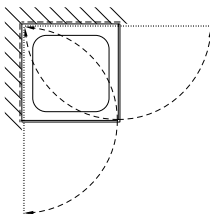

Produzione personalizzata

Montaggio su piatto / a filo pavimento

Montage auf Wanne Montaggio su piatto