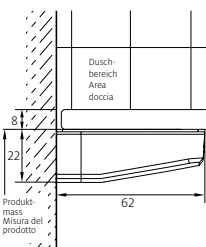

Optionen

	CHF
Sonderfarben RAL inkl. Gold-Optik	470.–
Edelstahloptik	470.–
Gläser Satinato, Discreto, Sahara, Sahara Slim, Brick	170.–
Glas extraweiss, Farbige Gläser grau, bronze	170.–
Spiegelglas	380.–
Duschguard Glas	230.–
Duschguard Satinato, Discreto, Sahara, Sahara Slim	400.–
Teillackierung	380.–
Glasbehandlung GlasPlus	120.–
Ohne Schwallprofil	kein Aufpreis
Innenliegender Wandwinkel	kein Aufpreis
Befestigung mit UP-/AP-Profil Bestellvorgang UP-Profil siehe Seite 186	für eine Seite 290.– für zwei Seiten 430.–

Massanfertigungen

Sonderhöhen 1200 – 2100 mm	kein Aufpreis
Sonderbreiten 685 – 2000 mm	kein Aufpreis
Dachschräge / Ausschnitt	kein Aufpreis
U-Kombination	auf Anfrage
Winkel Glas – Glas 90° für Seitenwand (2 Stück)	150.–

Kein Verstellbereich:
Ausmass, Lieferung und Montage
durch Bekon-Koralle empfohlen

Ausmass- und Montagekosten

	CHF
Ausmass	135.–
Montage in Nische	480.–
Montage mit Seitenwand bis 1000 mm	710.–
Montage mit Seitenwand ab 1001 mm	910.–
Wegpauschale	130.–

Bei Bestellung angeben

Ansschlag rechts oder links (von aussen gesehen)
Türe in Nische oder in Kombination mit Seitenwand

Opzioni

	CHF
Colori speciali RAL incl. ottica dorata	470.–
Finitura effetto acciaio inox	470.–
Vetri Satinato, Discreto, Sahara, Sahara Slim, Brick	170.–
Vetro extra bianco, Vetri colorati grigio, bronzo	170.–
Vetro a specchio	380.–
Vetro Duschguard	230.–
Duschguard Satinato, Discreto, Sahara, Sahara Slim	400.–
Laccatura parziale	380.–
Trattamento vetro GlasPlus	120.–
Senza profilo soglia	senza sovrapprezzo
Angolare di fissaggio a muro interno	senza sovrapprezzo
Fissaggio con profilo a incasso / sporgente Per la procedura di ordinazione profilo a incasso vedi pagina 186	a lato 290.– a due lati 430.–

Produzioni personalizzate

Altezze speciali fino a 1200 – 2100 mm	senza sovrapprezzo
Larghezze speciali 685 – 2000 mm	senza sovrapprezzo
Soffitto inclinato / ritaglio	senza sovrapprezzo
Combinazione a U	su richiesta
Angolo vetro – vetro 90° per parete laterale (2 pezzi)	150.–

Senza margine di regolazione:
misurazione, fornitura e montaggio
preferibilmente a opera di Bekon-Koralle

Costi per misurazione e montaggio

	CHF
Misurazione	135.–
Montaggio in nicchia	480.–
Montaggio con parete laterale fino a 1000 mm	710.–
Montaggio con parete laterale da 1001 mm	910.–
Costi per la trasferta	130.–

Da specificare al momento dell'ordine

Battuta a destra o a sinistra (vista dall'esterno)
Porta in nicchia o in combinazione con parete laterale

Türe öffnet nach innen und aussen.

Apertura porta verso l'interno e verso l'esterno.