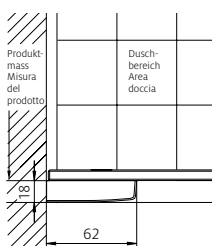

Montage bodeneben
Montaggio a filo pavimento