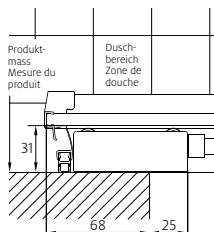

Montage bodeneben Montaggio a filo pavimento

* Maximalgrösse siehe Seite 189.
Soft-Stop-Funktion: Türe wird mit einem Dämpfer sanft gestoppt.
Self-Close Funktion: Türe wird mit Selbsteinzug zusätzlich zugezogen.

* Dimensione max vedi pagina 189.
Funzione Soft-Stop: in apertura, la porta viene fermata delicatamente.
Funzione Self-Close: la porta viene accompagnata delicatamente in chiusura.