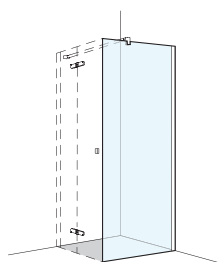

S500Plus

Seitenwand

für Flügeltüren, teilgerahmt

Echtglas klar 8 mm, Profile silber poliert
inkl. Quertraverse, Höhe 2000 mm
(Quertraverse +33 mm)

Montage auf Wanne

Bezeichnung Denominazione	Produktmass Misura del prodotto von-bis / da-a mm (PM)	Montage auf Wanne Montaggio su piatto von-bis / da-a mm (WEM)	CHF
s500 ptdp1 75	714 – 729	725 – 740	940.–
s500 ptdp1 80	764 – 779	775 – 790	970.–
s500 ptdp1 90	864 – 879	875 – 890	1'020.–
s500 ptdp1 100	964 – 979	975 – 990	1'050.–
s500 ptdp1 110	1064 – 1079	1075 – 1090	1'090.–
s500 ptdp1 120	1164 – 1179	1175 – 1190	1'150.–
s500 ptdp1 140	1364 – 1379	1375 – 1390	1'190.–
s500 ptdp1 160	1564 – 1579	1575 – 1590	1'250.–

Montage bodeneben

Sonderbreiten bis Produktmass + 15 mm ohne Aufpreis.

Produktmass bei Bestellung angeben

Parete laterale

per porte a battenti, con telaio parziale

Vetro sicurezza trasparente 8 mm, Profili argento lucido
incl. barra stabilizzatrice, Altezza 2000 mm
(Barra stabilizzatrice +33 mm)

Montaggio su piatto

Bezeichnung Denominazione	Produktmass Misura del prodotto von-bis / da-a mm (PM)	Montage auf Wanne Montaggio su piatto von-bis / da-a mm (WEM)	CHF
s500 ptdp1 75	714 – 729	725 – 740	940.–
s500 ptdp1 80	764 – 779	775 – 790	970.–
s500 ptdp1 90	864 – 879	875 – 890	1'020.–
s500 ptdp1 100	964 – 979	975 – 990	1'050.–
s500 ptdp1 110	1064 – 1079	1075 – 1090	1'090.–
s500 ptdp1 120	1164 – 1179	1175 – 1190	1'150.–
s500 ptdp1 140	1364 – 1379	1375 – 1390	1'190.–
s500 ptdp1 160	1564 – 1579	1575 – 1590	1'250.–

Montaggio a filo pavimento

Larghezze speciali fino a misura del prodotto + 15 mm senza sovrapprezzo.

Specificare la misura del prodotto al momento dell'ordine