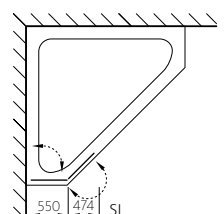

Massanfertigungen

	CHF
Klappbar 90° nach aussen	kein Aufpreis
Sonderhöhen bis 1500 mm	260.-
Sonderbreiten bis 1500 mm	260.-
20 mm Radius = Standard	kein Aufpreis
200 mm Radius: Massaufschlag	200.-

Ausmass- und Montagekosten

	CHF
Ausmass	135.-
Montage ftr 45° 2-teilig	390.-
Montage ftr 45° 3-teilig	410.-
Wegpauschale	130.-

Bei Bestellung angeben

Anschlag rechts oder links (von aussen gesehen)

Opzioni

	CHF
Colori speciali RAL incl. ottica dorata	470.-
Finitura effetto acciaio inox	470.-
Vetri Satinato, Discreto, Sahara, Brick	170.-
Vetro extra bianco, Vetri colorati grigio, bronzo	170.-
Vetro a specchio	380.-
Vetro Duschguard	230.-
Duschguard Satinato, Discreto, Sahara	400.-
Laccatura parziale	380.-
Trattamento vetro GlasPlus	120.-

Produzioni personalizzate

	CHF
Ribaltabile a 90° verso l'esterno	senza sovrapprezzo
Altezze speciali fino a 1500 mm	260.-
Larghezze speciali fino a 1500 mm	260.-
200 mm Radius = Standard	senza sovrapprezzo
20 mm Radius: Sovrapprezzo per lavoro su misura	200.-

Costi per misurazione e montaggio

	CHF
Misurazione	135.-
Montaggio ftr 45° a 2 elementi	390.-
Montaggio ftr 45° a 3 elementi	410.-
Costi per la trasferta	130.-

Da specificare al momento dell'ordine

Battuta a destra o a sinistra (vista dall'esterno)

Montage auf Wanne Montaggio su vasca

2-teilig
a 2 elementi