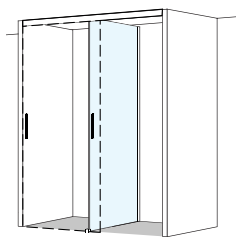

S606Plus Raumhoch / ad altezza locale

Befestigung an Decke
Fissaggio a soffitto

Seitenwand für Schiebetüre 1-teilig raumhoch inkl. Wandprofil AP rahmenlos

Echtglas klar 10 mm,
inkl. Wandprofil AP
Massanfertigung

Montage auf Wanne / bodeneben

Bezeichnung Denominazione	Massanfertigung Produzione personalizzata mm	CHF
s606 pttrap	< 1000	1'640.-
s606 pdtrap	1001 – 1200	1'670.-
s606 pdtrap	1201 – 1400	1'760.-