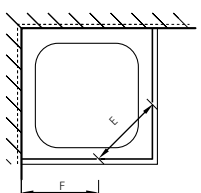

Produzione personalizzata

Montaggio su piatto / a filo pavimento

Montage auf Wanne
Montaggio su piatto