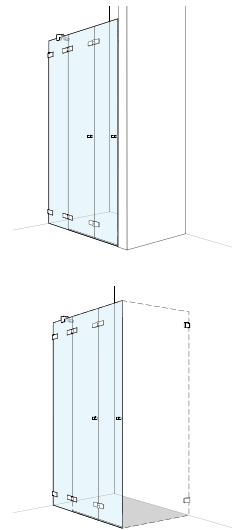

NEU / NOVITÀ

S606Plus

Falttüre 2-teilig

mit Festelement, rahmenlos

Echtglas klar 6 mm, Scharniere chrom
inkl. Schwallprofil, Höhe 2000 mm

Massanfertigung

Montage auf Wanne / bodeneben

Bezeichnung Denominazione	Massanfertigung Produzione personalizzata mm	CHF
s606 pdfpt	600 – 1000	2'890.-
s606 pdfpt	1001 – 1250	3'080.-

Preise für Seitenwand siehe Seite 52.

Porta a libro a 2 elementi

con elemento fisso, senza telaio

Vetro sicurezza trasparente 6 mm, Cerniere cromate
incl. profilo soglia, Altezza 2000 mm

Produzione personalizzata

Montaggio su piatto / a filo pavimento

Per i prezzi della parete laterale vedi pagina 52.

S606Plus

Optionen

	CHF
Schwarz matt	120.-
Sonderfarben RAL inkl. Gold-Optik	470.-
Gläser Satinato, Discreto, Sahara, Sahara Slim, Brick	170.-
Glas extraweiss, Farbige Gläser grau, bronze	170.-
Glas Artista	1'500.-
Spiegelglas, Glas Wave	380.-
Duschguard Glas	230.-
Duschguard Satinato, Discreto, Sahara, Sahara Slim	400.-
Teillackierung	380.-
Glasbehandlung GlasPlus	120.-
Ohne Schwallprofil	kein Aufpreis

Massanfertigungen

Sonderhöhen 1200 – 2100 mm	kein Aufpreis
Sonderbreiten 600 – 1250 mm	kein Aufpreis
Dachschräge / Ausschnitt	kein Aufpreis

Kein Verstellbereich:
Ausmass, Lieferung und Montage
durch Bekon-Koralle empfohlen

Ausmass- und Montagekosten

	CHF
Ausmass	135.-
Montage in Nische	510.-
Montage mit Seitenwand bis 1000 mm	770.-
Montage mit Seitenwand ab 1001 mm	970.-
Wegpauschale	130.-

Bei Bestellung angeben

Anschlag rechts oder links (von aussen gesehen)
Türe in Nische oder in Kombination mit Seitenwand

Opzioni

	CHF
Nero opaco	120.-
Colori speciali RAL incl. ottica dorata	470.-
Vetri Satinato, Discreto, Sahara, Sahara Slim, Brick	170.-
Vetro extra bianco, Vetri colorati grigio, bronzo	170.-
Vetro Artista	1'500.-
Vetro a specchio, Vetro Wave	380.-
Vetro Duschguard	230.-
Duschguard Satinato, Discreto, Sahara, Sahara Slim	400.-
Laccatura parziale	380.-
Trattamento vetro GlasPlus	120.-
Senza profilo soglia	senza sovrapprezzo

Produzioni personalizzate

Altezze speciali fino a 1200 – 2100 mm	senza sovrapprezzo
Larghezze speciali 600 – 1250 mm	senza sovrapprezzo
Soffitto inclinato / ritaglio	senza sovrapprezzo

Senza margine di regolazione:
misurazione, fornitura e montaggio
preferibilmente a opera di Bekon-Koralle

Costi per misurazione e montaggio

	CHF
Misurazione	135.-
Montaggio in nicchia	510.-
Montaggio con parete laterale fino a 1000 mm	770.-
Montaggio con parete laterale da 1001 mm	970.-
Costi per la trasferta	130.-

Da specificare al momento dell'ordine

Battuta a destra o a sinistra (vista dall'esterno)
Porta in nicchia o in combinazione con parete laterale