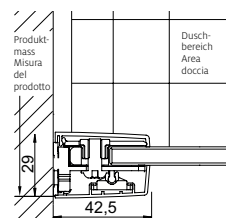

Montage bodeneben Montaggio a filo pavimento