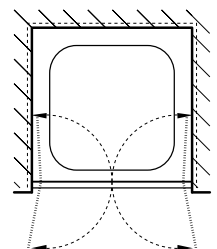

Montage auf Wanne Montaggio su piatto