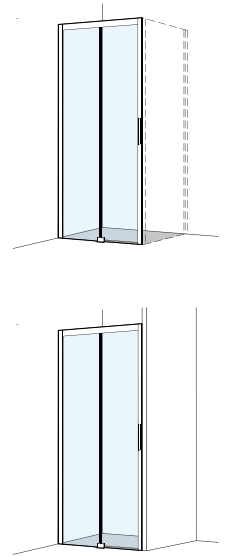

S404Plus

Schiebetüre 2-teilig

mit Festelement

Echtglas klar 4 mm, Profile silber matt
Höhe 2000 mm

Montage auf Wanne / bodeneben

Bezeichnung Denominazione	Produktmass Misura del prodotto von-bis / da-a mm (PM)	Montage auf Wanne in Nische Montaggio su piatto in nicchia von-bis / da-a mm (WEM)	Montage auf Wanne mit Seitenwand Montaggio su piatto con parete laterale von-bis / da-a mm (WEM)	Einstieg Entrata mm (E)	CHF
s404 pds2 110	1060 – 1090	1060 – 1090	1060 – 1090	455	1'190.–
s404 pds2 120 R	1160 – 1190	1160 – 1190	1160 – 1190	505	1'270.–
s404 pds2 130	1260 – 1290	1260 – 1290	1260 – 1290	555	1'330.–
s404 pds2 140	1360 – 1390	1360 – 1390	1360 – 1390	605	1'390.–

Preise für Seitenwand siehe Seite 112.

Porta scorrevole a 2 elementi

con elemento fisso

Vetro sicurezza trasparente 4 mm, Profili argento opaco
Altezza 2000 mm

Montaggio su piatto / a filo pavimento

Bezeichnung Denominazione	Produktmass Misura del prodotto von-bis / da-a mm (PM)	Montage auf Wanne in Nische Montaggio su piatto in nicchia von-bis / da-a mm (WEM)	Montage auf Wanne mit Seitenwand Montaggio su piatto con parete laterale von-bis / da-a mm (WEM)	Einstieg Entrata mm (E)	CHF
s404 pds2 110	1060 – 1090	1060 – 1090	1060 – 1090	455	1'190.–
s404 pds2 120 R	1160 – 1190	1160 – 1190	1160 – 1190	505	1'270.–
s404 pds2 130	1260 – 1290	1260 – 1290	1260 – 1290	555	1'330.–
s404 pds2 140	1360 – 1390	1360 – 1390	1360 – 1390	605	1'390.–

Per i prezzi della parete laterale vedi pagina 112.