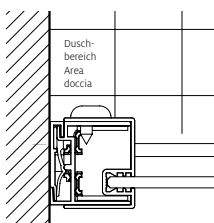

Montage bodeneben Montaggio a filo pavimento

Zusatzprofile siehe Seite 187.

Profili supplementari vedi pagina 187.