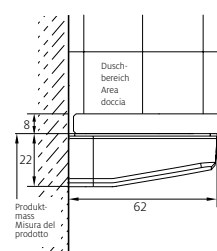

Montage bodeneben Montaggio a filo pavimento