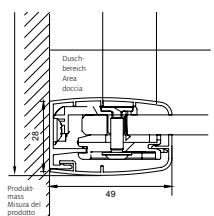

Montage bodeneben Montaggio a filo pavimento

Optionen

	CHF
Schwarz matt	240.–
Sonderfarben RAL inkl. Gold-Optik	940.–
Gläser Satinato, Discreto, Sahara, Sahara Slim, Brick	340.–
Glas extraweiss, Farbige Gläser grau, bronze	340.–
Spiegelglas für eine Seite	380.–
Duschguard Glas	460.–
Duschguard Satinato, Discreto, Sahara, Sahara Slim	800.–
Teillackierung	380.–
Glasbehandlung GlasPlus	240.–
Gluetech geklebt Montage durch Bekon-Koralle empfohlen	240.–

Massanfertigungen

	CHF
Sonderhöhen 1200 – 2100 mm	260.–
Sonderbreiten 750 – 1500 mm	260.–
Dachschräge / Ausschnitt	kein Aufpreis

Ausmass- und Montagekosten

	CHF
Ausmass	135.–
Montage	680.–
Wegpauschale	130.–

Opzioni

	CHF
Nero opaco	240.–
Colori speciali RAL incl. ottica dorata	940.–
Vetri Satinato, Discreto, Sahara, Sahara Slim, Brick	340.–
Vetro extra bianco, Vetri colorati grigio, bronzo	340.–
Vetro a specchio a lato	380.–
Vetro Duschguard	460.–
Duschguard Satinato, Discreto, Sahara, Sahara Slim	800.–
Laccatura parziale	380.–
Trattamento vetro GlasPlus	240.–
Gluetech incollato Montaggio preferibilmente a opera di Bekon-Koralle	240.–

Produzioni personalizzate

	CHF
Altezze speciali 1200 – 2100 mm	260.–
Larghezze speciali 750 – 1500 mm	260.–
Soffitto inclinato / ritaglio	senza sovrapprezzo

Costi per misurazione e montaggio

	CHF
Misurazione	135.–
Montaggio	680.–
Costi per la trasferta	130.–

Türe öffnet nach aussen.

Apertura porta verso l'esterno.