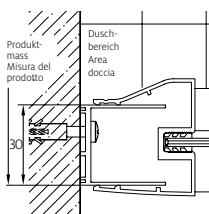

Montage bodeneben Montaggio a filo pavimento

Optionen	CHF	Opzioni	CHF
Profile silber poliert	120.–	Profili argento lucido	120.–
Gläser Satinato, Discreto, Sahara, Sahara Slim, Brick	170.–	Vetri Satinato, Discreto, Sahara, Sahara Slim, Brick	170.–
Teillackierung	380.–	Laccatura parziale	380.–
Glasbehandlung GlasPlus	120.–	Trattamento vetro GlasPlus	120.–
Gluetech geklebt	120.–	Gluetech incollato	120.–
Montage durch Bekon-Koralle empfohlen		Montaggio preferibilmente a opera di Bekon-Koralle	
Massanfertigungen	CHF	Produzioni personalizzate	CHF
Sonderhöhen 1000 – 2100 mm	260.–	Altezze speciali 1000 – 2100 mm	260.–
Sonderbreiten 625 – 1000 mm	260.–	Larghezze speciali 625 – 1000 mm	260.–
Ausmass- und Montagekosten	CHF	Costi per misurazione e montaggio	CHF
Ausmass	135.–	Misurazione	135.–
Montage in Nische	320.–	Montaggio in nicchia	320.–
Montage mit Seitenwand	410.–	Montaggio con parete laterale	410.–
Wegpauschale	130.–	Costi per la trasferta	130.–
Bei Bestellung angeben		Da specificare al momento dell'ordine	
Türe in Nische oder in Kombination mit Seitenwand		Porta in nicchia o in combinazione con parete laterale	

Rechts oder links bei Montage wählbar.
Türe öffnet nur nach innen.
Zusatzprofile siehe Seite 187.

In fase di montaggio a scelta a destra o a sinistra.
Apertura porta solo verso l'interno.
Profili supplementari vedi pagina 187.