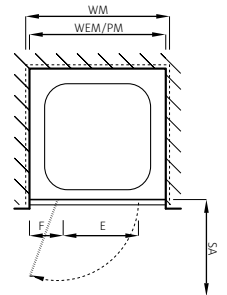

Montage auf Wanne
Montaggio su piatto