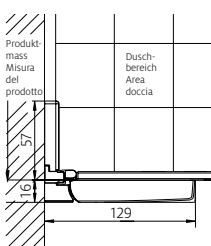

Montage bodeneben Montaggio a filo pavimento

Türe öffnet nach innen und aussen.

Apertura porta verso l'interno e verso l'esterno.