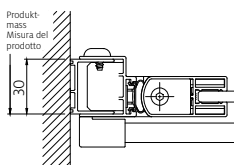

Montage bodeneben Montaggio a filo pavimento

Optionen

	CHF
Profile silber poliert	120.–
Schwarz matt	120.–
Sonderfarben RAL inkl. Gold-Optik	470.–
Gläser Satinato, Discreto, Sahara, Sahara Slim, Brick	170.–
Glas extraweiss, Glas Rain, Farbige Gläser grau, bronze	170.–
Spiegelglas, Glas Wave	380.–
Duschguard Glas	230.–
Duschguard Satinato, Discreto, Sahara, Sahara Slim	400.–
Glasbehandlung GlasPlus	120.–

Massanfertigungen

	CHF
Sonderhöhen 1000 – 2100 mm	260.–
Sonderbreiten 600 – 1800 mm	260.–

Ausmass- und Montagekosten

	CHF
Ausmass	135.–
Montage in Nische	420.–
Montage mit Seitenwand	520.–
Wegpauschale	130.–

Bei Bestellung angeben

Türe in Nische oder in Kombination mit Seitenwand

Mit oder ohne Schwallprofil bei Montage wählbar.
Türen öffnen nach innen und aussen.

Opzioni

	CHF
Profili argento lucido	120.–
Nero opaco	120.–
Colori speciali RAL incl. ottica dorata	470.–
Vetri Satinato, Discreto, Sahara, Sahara Slim, Brick	170.–
Vetro extra bianco, Vetro Rain, Vetri colorati grigio, bronzo	170.–
Vetro a specchio, Vetro Wave	380.–
Vetro Duschguard	230.–
Duschguard Satinato, Discreto, Sahara, Sahara Slim	400.–
Trattamento vetro GlasPlus	120.–

Produzioni personalizzate

	CHF
Altezze speciali 1000 – 2100 mm	260.–
Larghezze speciali 600 – 1800 mm	260.–

Costi per misurazione e montaggio

	CHF
Misurazione	135.–
Montaggio in nicchia	420.–
Montaggio con parete laterale	520.–
Costi per la trasferta	130.–

Da specificare al momento dell'ordine

Porta in nicchia o in combinazione con parete laterale

In fase di montaggio a scelta con o senza profilo soglia.
Apertura porte verso l'interno e verso l'esterno.