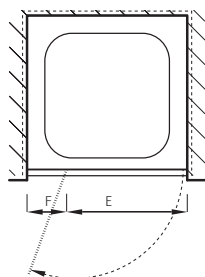

Massima larghezza porta 1000 mm.
Apertura porte verso l'esterno.

*Incollaggio possibile solo su superfici piastrellate.

Montage auf Wanne Montaggio su piatto

Montage bodeneben Montaggio a filo pavimento

Produkt-
mass
Misure del
prodotto