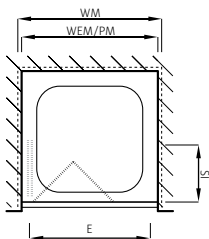

Montage auf Wanne Montaggio su piatto