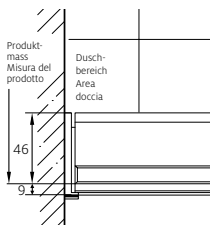

Montage bodeneben
Montaggio a filo pavimento

Schiebetüre 4-teilig

rahmenlos, 2 Festelemente aussen,
2 bewegliche Elemente in der Mitte

Echtglas klar 8 mm, Dekor silber poliert,
inkl. Soft-Stop und Self-Close Funktion,
inkl. Magnetführung, inkl. Schwallprofil,
Höhe 2000 mm (Wandanbindung + 5 mm)

Massanfertigung

Montage auf Wanne / bodeneben

Bezeichnung Denominazione	Massanfertigung Produzione personalizzata mm	CHF
s606 pds4	1400 – 1600	3'150.–
s606 pds4	1601 – 1800	3'350.–
s606 pds4	1801 – 2000	3'490.–

Preise für Seitenwand siehe Seite 59.

Porta scorrevole a 4 elementi

senza telaio, 2 elementi fissi all'esterno,
2 elementi mobili al centro

Vetro sicurezza trasparente 8 mm, decoro argento lucido,
incl. funzione Soft-Stop e Self-Close,
incl. guida magnetica, incl. profilo soglia,
Altezza 2000 mm (Aggancio a parete + 5 mm)

Produzione personalizzata

Montaggio su piatto / a filo pavimento

Per i prezzi della parete laterale vedi pagina 59.

Optionen

	CHF
Sonderfarben RAL inkl. Gold-Optik	470.–
Dekor Nero, Fumo, Menta, Bianco	kein Aufpreis
Gläser Satinato, Discreto, Sahara, Sahara Slim, Brick	170.–
Glas extraweiss, Farbige Gläser grau, bronze	170.–
Spiegelglas	380.–
Duschguard Glas	230.–
Duschguard Satinato, Discreto, Sahara, Sahara Slim	400.–
Teillackierung	380.–
Glasbehandlung GlasPlus	120.–

Massanfertigungen

	CHF
Sonderhöhen 1400 – 2100 mm	kein Aufpreis
Sonderbreiten 1380 – 2000 mm	kein Aufpreis
Ausschnitt	kein Aufpreis

Kein Verstellbereich:
Ausmass, Lieferung und Montage
durch Bekon-Koralle empfohlen

Ausmass- und Montagekosten

	CHF
Ausmass	135.–
Montage in Nische	610.–
Montage mit Seitenwand	690.–
Montage U-Kombination	auf Anfrage
Wegpauschale	130.–

Opzioni a lato

	CHF
Colori speciali RAL incl. ottica dorata	470.–
Decoro Nero, Fumo, Menta, Bianco	senza sovrapprezzo
Vetri Satinato, Discreto, Sahara, Sahara Slim, Brick	170.–
Vetro extra bianco, Vetri colorati grigio, bronzo	170.–
Vetro a specchio	380.–
Vetro Duschguard	230.–
Duschguard Satinato, Discreto, Sahara, Sahara Slim	400.–
Laccatura parziale	380.–
Trattamento vetro GlasPlus	120.–

Fabbricazione su misura

	CHF
Altezze speciali 1400 – 2100 mm	senza sovrapprezzo
Larghezze speciali 1380 – 2000 mm	senza sovrapprezzo
Ritaglio	senza sovrapprezzo

Senza margine di regolazione:
misurazione, fornitura e montaggio
preferibilmente a opera di Bekon-Koralle

Costi per misurazione e montaggio

	CHF
Misurazione	135.–
Montaggio in nicchia	610.–
Montaggio con parete laterale	690.–
Montaggio combinazione a U	su richiesta
Costi per la trasferta	130.–

Soft-Stop-Funktion: Türe wird mit einem Dämpfer sanft gestoppt.
Self-Close Funktion: Türe wird mit Selbsteinzug zusätzlich zugezogen.

Funzione Soft-Stop: in apertura, la porta viene fermata delicatamente.
Funzione Self-Close: la porta viene accompagnata delicatamente in chiusura.