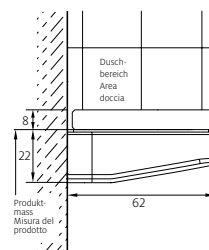

S800

Eckdusche

mit Pendeltüren und Festelementen

Echtglas klar 8 mm, Profile silber poliert
Scharniere chrom, Höhe 2000 mm

Montage auf Wanne

Bezeichnung	Produktmass	Montage auf Wanne	Einstieg	Festelement	Schwenkbereich des Türflügels Amplitude des Schwenkbereiches des Türflügels Amplitude del battente mm (SA/SI)	CHF
Denominazione	Misura del prodotto	Montaggio su piatto	Entrata	Elemento fisso		
	von-bis / da-a mm (PM)	von-bis / da-a mm (WEM)	mm (E)	mm (F)		
s800 edp 80	770 – 785	785 – 800	750	190	580	3'490.–
s800 edp 90	870 – 885	885 – 900	820	240	630	3'590.–
s800 edp 100	970 – 985	985 – 1000	960	240	730	3'730.–