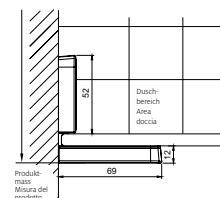

Montage bodeneben
Montaggio a filo pavimento