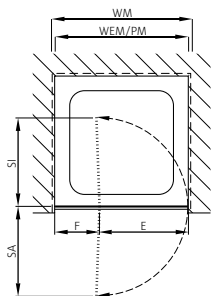

Montage auf Wanne Montaggio su piatto