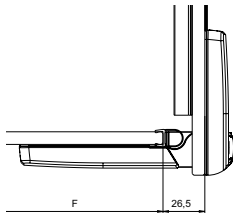

Standard:
Aussenbefestigung
Fissaggio esterno

Option/Opzione:
Innenliegender Wandwinkel
Angolare di fissaggio a muro interno

**Montage im Winkel 90°
Montaggio a 90°**

**Montage auf Wanne
Montaggio su piatto**