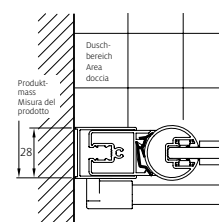

Montage bodeneben Montaggio a filo pavimento