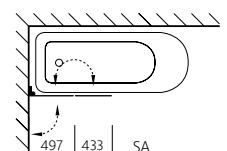

Standard

Massanfertigung

Produzione personalizzata

Rubin

Faltwand 3-teilig auf Badewanne

Echtglas klar 6 mm, Scharniere verchromt
Höhe 1400 mm

Parete a libro a 3 elementi su vasca

Vetro sicurezza trasparente 6 mm, Cerniere cromate
Altezza 1400 mm