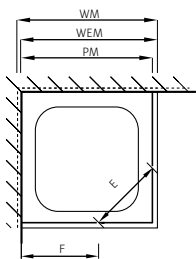

Montage auf Wanne
Montaggio su piatto