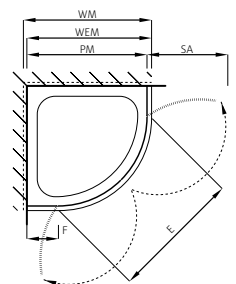

Montage auf Wanne Montaggio su piatto