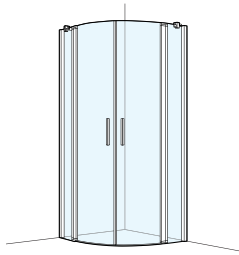

S400Plus

Viertelkreisduusche

mit Pendeltüren

Echtglas klar 6 mm, Profile silber matt
inkl. Schwallprofil und Eckkonsolen
Höhe 2000 mm (Eckkonsole + 33 mm)

Doccia semitonda

con porte girevoli

Vetro sicurezza trasparente 6 mm, Profili argento opaco
incl. profilo soglia e barre angolari
Altezza 2000 mm (barra angolare + 33 mm)

Montage auf Wanne

Bezeichnung	Radius Wanne	Zu Duschwanne	Produktmass	Montage auf Wanne			
Denominazione	Raggio del piatto	Per piatto doccia	Misura del prodotto	Montaggio su piatto	Festelement	Einstieg	
	mm		mm (PM)	mm (WEM)	Elemento fisso	Entrata	CHF
					mm (F)	mm (E)	
s400 pvkp 80	500	Zirkon, Schmidlin	765 – 780	785 – 800	185	790	2'520.–
s400 pvkp 80	520	Fontana	765 – 780	785 – 800	140	790	2'520.–
s400 pvkp 80	550	Koralle, Surf	765 – 780	785 – 800	135	790	2'520.–
s400 pvkp 90	500	Zirkon, Schmidlin	865 – 880	885 – 900	285	850	2'640.–
s400 pvkp 90	520	Fontana	865 – 880	885 – 900	240	850	2'640.–
s400 pvkp 90	550	Koralle, Cosima	865 – 880	885 – 900	235	850	2'640.–
s400 pvkp 100	500	Zirkon, Schmidlin	965 – 980	985 – 1000	385	860	2'740.–
s400 pvkp 100	520	Fontana	965 – 980	985 – 1000	340	860	2'740.–
s400 pvkp 100	550	Koralle, Toscana	965 – 980	985 – 1000	335	860	2'740.–

Montage bodeneben

Sonderbreiten bis Produktmass + 20 mm ohne Aufpreis.

Produktmass bei Bestellung angeben

Montaggio a filo pavimento

Larghezze speciali fino a misura del prodotto + 20 mm senza sovrapprezzo.