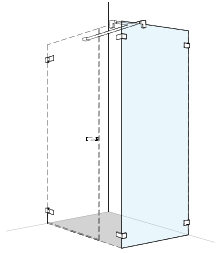

S606Plus

Seitenwand

für Pendeltüren und Falttüren, rahmenlos

Echtglas klar 8 mm, Winkel chrom, inkl. Quertraverse, Höhe 2000 mm (Quertraverse + 33 mm)

Massanfertigung

Montage auf Wanne / bodeneben

Bezeichnung Denominazione	Massanfertigung Produzione personalizzata mm	CHF
s606 ptdp1	200 – 400	580.–
s606 ptdp1	401 – 500	750.–
s606 ptdp1	501 – 600	890.–
s606 ptdp1	601 – 700	1'210.–
s606 ptdp1	701 – 1000	1'430.–
s606 ptdp1	1001 – 1200	1'590.–
s606 ptdp1	1201 – 1400	1'760.–

Parete laterale

per porte girevoli e libro, senza telaio

Vetro sicurezza trasparente 8 mm, angolari cromati, incl. barra stabilizzatrice, altezza 2000 mm (barra stabilizzatrice + 33 mm)

Produzione personalizzata

Montaggio su piatto / a filo pavimento

**Standard:
Aussenbefestigung
Fissaggio esterno**

**Montage bodeneben
Montaggio a filo pavimento**

Optionen

Schwarz matt	120.–
Sonderfarben RAL inkl. Gold-Optik	470.–
Metallicfarben	1'500.–
Gläser Satinato, Discreto, Sahara, Sahara Slim, Brick	170.–
Glas extraweiss, Farbige Gläser grau, bronze	170.–
Glas Artista	1'500.–
Spiegelglas, Glas Wave	380.–
Duschguard Glas	230.–
Duschguard Satinato, Discreto, Sahara, Sahara Slim	400.–
Teillackierung	380.–
Glasbehandlung GlasPlus	120.–
Seitenwand GT geklebt	kein Aufpreis
Innenwinkel, Aussenwinkel	kein Aufpreis
Winkel Glas – Glas für Seitenwand (2 Stück)	150.–
Befestigung in Flucht	kein Aufpreis

Massanfertigungen

Sonderhöhen 500 – 2100 mm	kein Aufpreis
Sonderbreiten 150 – 1600 mm	kein Aufpreis
Dachschräge / Ausschnitt	kein Aufpreis

Kein Verstellbereich:
Ausmass, Lieferung und Montage durch Bekon-Koralle empfohlen

Bei Bestellung angeben

Anschlag rechts oder links (von aussen gesehen)
Genaueres Produktmass

Opzioni