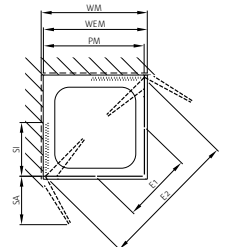

Montage auf Wanne Montaggio su piatto