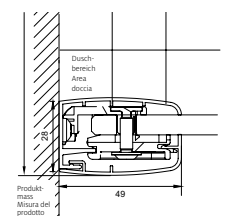

Montage bodeneben
Montaggio a filo pavimento