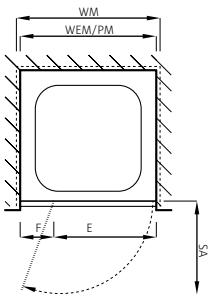

Montage auf Wanne Montaggio su piatto