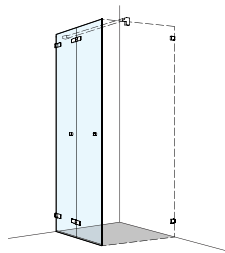

S606Plus

Falttüre 2-teilig

Echtglas klar 6 mm, Scharniere chrom
inkl. Schwallprofil, Höhe 2000 mm

Massanfertigung

Montage auf Wanne / bodeneben

Bezeichnung
Denominazione

Massanfertigung
Produzione personalizzata
mm

CHF

s606 pdfpw

600 – 1000

2'690.–

s606 pdfpw

1001 – 1250

2'790.–

Preise für Seitenwand siehe Seite 52.

Porta a libro a 2 elementi

Vetro sicurezza trasparente 6 mm, Cerniere cromate
incl. profilo soglia, Altezza 2000 mm

Produzione personalizzata

Montaggio su piatto / a filo pavimento

Per i prezzi della parete laterale vedi pagina 52.

Optionen

CHF

Schwarz matt	120.–
Sonderfarben RAL inkl. Gold-Optik	470.–
Gläser Satinato, Discreto, Sahara, Sahara Slim, Brick	170.–
Glas extraweiss, Farbige Gläser grau, bronze	170.–
Glas Artista	1'500.–
Spiegelglas, Glas Wave	380.–
Duschguard Glas	230.–
Duschguard Satinato, Discreto, Sahara, Sahara Slim	400.–
Glasbehandlung GlasPlus	120.–
Ohne Schwallprofil	kein Aufpreis
Befestigung mit UP-/AP-Profil (für Seitenwand) Bestellvorgang UP-Profil siehe Seite 186	290.–

Opzioni

CHF

Nero opaco	120.–
Colori speciali RAL incl. ottica dorata	470.–
Vetri Satinato, Discreto, Sahara, Sahara Slim, Brick	170.–
Vetro extra bianco, Vetri colorati grigio, bronzo	170.–
Vetro Artista	1'500.–
Vetro a specchio, Vetro Wave	380.–
Vetro Duschguard	230.–
Duschguard Satinato, Discreto, Sahara, Sahara Slim	400.–
Trattamento vetro GlasPlus	120.–
Senza profilo soglia	senza sovrapprezzo
Fissaggio con profilo a incasso/sporgente (per parete laterale) Per la procedura di ordinazione profilo a incasso vedi pagina 186	290.–

Massanfertigungen

Sonderhöhen 1200 – 2100 mm	kein Aufpreis
Sonderbreiten 600 – 1250 mm	kein Aufpreis
Dachschräge / Ausschnitt	kein Aufpreis

Kein Verstellbereich:
Ausmass, Lieferung und Montage
durch Bekon-Koralle empfohlen

Produzioni personalizzate

Altezze speciali fino a 1200 – 2100 mm	senza sovrapprezzo
Larghezze speciali 600 – 1250 mm	senza sovrapprezzo
Soffitto inclinato / ritaglio	senza sovrapprezzo

Senza margine di regolazione:
misurazione, fornitura e montaggio
preferibilmente a opera di Bekon-Koralle

Ausmass- und Montagekosten

CHF

Ausmass	135.–
Montage in Nische	510.–
Montage mit Seitenwand bis 1000 mm	770.–
Montage mit Seitenwand ab 1001 mm	970.–
Wegpauschale	130.–

Costi per misurazione e montaggio

CHF

Misurazione	135.–
Montaggio in nicchia	510.–
Montaggio con parete laterale fino a 1000 mm	770.–
Montaggio con parete laterale da 1001 mm	970.–
Costi per la trasferta	130.–

Bei Bestellung angeben

Anschlag rechts oder links (von aussen gesehen)
Türe in Nische oder in Kombination mit Seitenwand

Da specificare al momento dell'ordine

Battuta a destra o a sinistra (vista dall'esterno)
Porta in nicchia o in combinazione con parete laterale