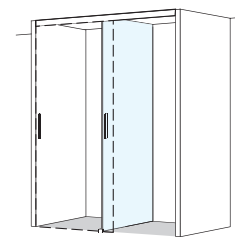

S606Plus Raumhoch / ad altezza locale

Seitenwand für Schiebetüre 1-teilig raumhoch inkl. Wandprofil UP

rahmenlos

Echtglas klar 10 mm,
inkl. Wandprofil UP
Massanfertigung

Montage auf Wanne / bodeneben

System Sistema	=	Artikel UP-Profil Articolo profili a incasso	+	Artikel Glas Articolo vetro	Massanfertigung Produzione personalizzata mm	Länge Wandprofil max. Lunghezza profilo a muro max. mm	CHF
s606 ptdrup		s606 ptdrup		s606g	< 1000	2500	1'640.-
s606 ptdrup		s606 ptdrup		s606g	1001 – 1200	2500	1'670.-
s606 ptdrup		s606 ptdrup		s606g	1201 – 1400	2500	1'760.-

Parete laterale per porta scorrevole 1 antina ad altezza locale incl. profilo a posa incassata

senza telaio

Vetro sicurezza trasparente 10 mm,
incl. profilo a posa incassata
Produzione personalizzata

Montaggio su piatto / a filo pavimento

Befestigung an Decke
Fissaggio a soffitto