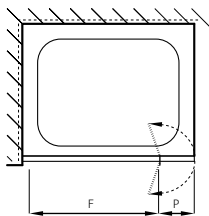

**Montage auf Wanne
Montaggio su piatto**