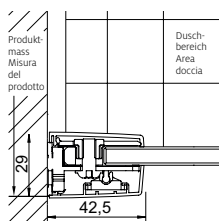

Montage bodeneben Montaggio a filo pavimento