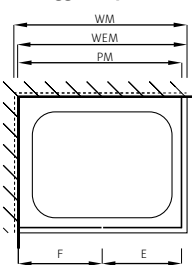

Indicare sull'ordine la misura del prodotto.

Montage auf Wanne
Montaggio su piatto