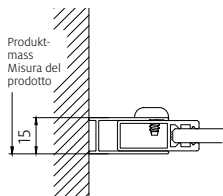

Montage bodeneben Montaggio a filo pavimento

Handtuchhalter siehe Seite 188.

Per i portasalviette vedi pagina 188.