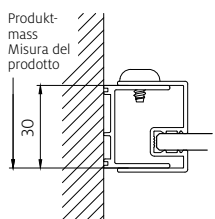

Montage bodeneben Montaggio a filo pavimento

Optionen

	CHF
Profile silber poliert	120.–
Schwarz matt	120.–
Sonderfarben RAL inkl. Gold-Optik	470.–
Gläser Satinato, Discreto, Sahara, Sahara Slim, Brick	170.–
Glas extraweiss, Glas Rain, Farbige Gläser grau, bronze	170.–
Spiegelglas, Glas Wave	380.–
Duschguard Glas	230.–
Duschguard Satinato, Discreto, Sahara, Sahara Slim	400.–
Teillackierung	380.–
Glasbehandlung GlasPlus	120.–

Massanfertigungen

	CHF
Sonderhöhen 1000 – 2100 mm	260.–
Sonderbreiten 710 – 1800 mm	260.–
Dachschräge / Ausschnitt	kein Aufpreis

Ausmass- und Montagekosten

	CHF
Ausmass	135.–
Montage in Nische	540.–
Montage mit Seitenwand	740.–
Wegpauschale	130.–

Bei Bestellung angeben

Ansschlag rechts oder links (von aussen gesehen)

Opzioni

	CHF
Profili argento lucido	120.–
Nero opaco	120.–
Colori speciali RAL incl. ottica dorata	470.–
Vetri Satinato, Discreto, Sahara, Sahara Slim, Brick	170.–
Vetro extra bianco, Vetro Rain, Vetri colorati grigio, bronzo	170.–
Vetro a specchio, Vetro Wave	380.–
Vetro Duschguard	230.–
Duschguard Satinato, Discreto, Sahara, Sahara Slim	400.–
Laccatura parziale	380.–
Trattamento vetro GlasPlus	120.–

Produzioni personalizzate

	CHF
Altezze speciali 1000 – 2100 mm	260.–
Larghezze speciali 710 – 1800 mm	260.–
Soffitto inclinato / ritaglio	senza sovrapprezzo

Costi per misurazione e montaggio

	CHF
Misurazione	135.–
Montaggio in nicchia	540.–
Montaggio con parete laterale	740.–
Costi per la trasferta	130.–

Da specificare al momento dell'ordine

Battuta a destra o a sinistra (vista dall'esterno)

Mit oder ohne Schwallprofil bei Montage wählbar.
Türen öffnen nach innen und aussen.

In fase di montaggio a scelta con o senza profilo soglia.
Apertura porte verso l'interno e verso l'esterno.