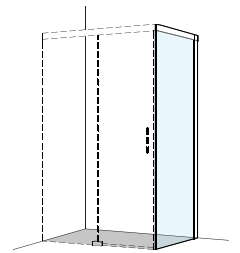

S500Plus

Seitenwand

für Schiebetüren, teilgerahmt

Echtglas klar 6 mm, Profile silber matt,
Höhe 2000 mm

Parete laterale

per porte scorrevoli, con telaio parziale

Vetro sicurezza trasparente 6 mm, Profili argento opaco,
Altezza 2000 mm

Montage auf Wanne / bodeneben

Bezeichnung Denominazione	Produktmass Misura del prodotto von-bis / da-a mm (PM)	Montage auf Wanne Montaggio su piatto von-bis / da-a mm (WEM)	CHF
s500 ptd 75	720 – 735	725 – 740	860.–
s500 ptd 80	770 – 785	775 – 790	870.–
s500 ptd 90	870 – 885	875 – 890	890.–
s500 ptd 100	970 – 985	975 – 990	920.–

Montaggio su vasca / a filo pavimento

Montage bodeneben

Sonderbreiten bis Produktmass + 15 mm
ohne Aufpreis.

Produktmass bei Bestellung angeben.

Montaggio a filo pavimento

Misura speciale fino a larghezza standard + 15 mm
senza sovrapprezzo.

Indicare sull'ordine la misura del prodotto.

Optionen	CHF	Opzioni	CHF
Profile silber poliert	120.–	Profili argento lucido	120.–
Sonderfarben RAL inkl. Gold-Optik	470.–	Colori speciali RAL incl. ottica dorata	470.–
Gläser Satinato, Discreto, Sahara, Sahara Slim, Brick	170.–	Vetri Satinato, Discreto, Sahara, Sahara Slim, Brick	170.–
Glas extraweiss, Farbige Gläser grau, bronze	170.–	Vetro extra bianco, Vetri colorati grigio, bronzo	170.–
Spiegelglas, Glas Wave	380.–	Vetro a specchio, Vetro Wave	380.–
Duschguard Glas	230.–	Vetro Duschguard	230.–
Duschguard Satinato, Discreto, Sahara, Sahara Slim	400.–	Duschguard Satinato, Discreto, Sahara, Sahara Slim	400.–
Teillackierung	380.–	Laccatura parziale	380.–
Glasbehandlung GlasPlus	120.–	Trattamento vetro GlasPlus	120.–

Massanfertigungen						CHF	Fabbricazione su misura						CHF	
Höhe bis	Breite bis					kein Aufpreis	Ritaglio	senza sovrapprezzo	Altezza fino a					Larghezza fino a
	400 mm	600 mm	800 mm	1000 mm	1200 mm				400 mm	600 mm	800 mm	1000 mm	1200 mm	
500 mm	450.–	670.–	770.–	850.–	950.–			450.–	670.–	770.–	850.–	950.–		
1000 mm	480.–	710.–	800.–	890.–	1'010.–			480.–	710.–	800.–	890.–	1'010.–		
1500 mm	500.–	740.–	850.–	1'020.–	1'120.–			500.–	740.–	850.–	1'020.–	1'120.–		
2100 mm	600.–	830.–	1'040.–	1'120.–	1'170.–			600.–	830.–	1'040.–	1'120.–	1'170.–		

Bei Bestellung angeben

Anschlag rechts oder links (von aussen gesehen)

Da specificare al momento dell'ordine

Battuta a destra o a sinistra (visto dall'esterno)