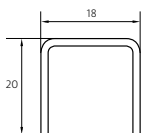

Da specificare al momento dell'ordine

Battuta a destra o a sinistra (vista dall'esterno)

Silikonfarbe transparent. Hellgrau, dunkelgrau und anthrazit auf Wunsch.
Handtuchhalter siehe Seite 188.

Colore del silicone trasparente. Grigio chiaro, grigio scuro e antracite su richiesta.
Per i portasalviette vedi pagina 188.