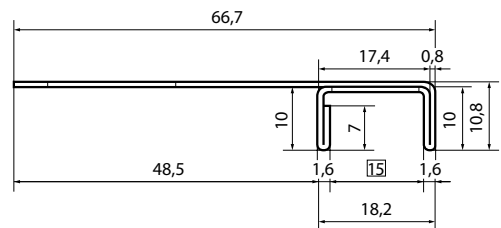

Planung

Befestigung mit UP-/AP-Profil

UP-Profil

Bestellvorgang

1. Bei Bestellung angeben:
  - Liefertermin von Wand-UP-Profil (Art. up1)
  - Anschlag (rechts oder links) des Wand-UP-Profiles
2. Frankolieferung Wand-UP-Profil
3. Ausmass abrufen
4. Montage

AP-Profil

Pianificazione

Fissaggio con profilo a incasso /sporgente

Profilo a incasso

Procedura per l'ordinazione

1. Da specificare al momento dell'ordine:
  - Data di consegna del profilo a incasso nella parete (Art. up1)
  - Battuta (a destra o sinistra) del profilo sotto intonaco per parete
2. Spedizione postale franca del profilo sotto intonaco per parete
3. Consultazione delle misure
4. Montaggio

Profilo sporgente

up 8 mm

up 10 mm

ap 8 mm

ap 10 mm

Gerne unterstützen wir Sie bei der Planung des Duschsystems. Nehmen Sie dazu frühzeitig mit uns Kontakt auf, damit wir Ihre Duschsituation optimal planen und ins Badezimmer integrieren können (Ausmass, Montage, Abstimmung Arbeitsschritte etc.).

Siamo naturalmente a disposizione per aiutarvi nella progettazione del sistema doccia. Contattateci per tempo affinché possiamo progettare al meglio la vostra doccia e integrarla nella sala da bagno (misurazione, montaggio, determinazione delle fasi di lavoro, ecc.).