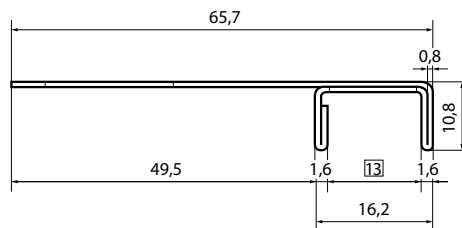

Planung

Befestigung mit UP-/AP-Profil

UP-Profil

Bestellvorgang

1. Bei Bestellung angeben:
  - Liefertermin von Wand-UP-Profil (Art. up1)
  - Anschlag (rechts oder links) des Wand-UP-Profiles
2. Frankolieferung Wand-UP-Profil
3. Ausmass abrufen
4. Montage

AP-Profil

Pianificazione

Fissaggio con profilo a incasso /sporgente

Profilo a incasso

Procedura per l'ordinazione

1. Da specificare al momento dell'ordine:
  - Data di consegna del profilo a incasso nella parete (Art. up1)
  - Battuta (a destra o sinistra) del profilo sotto intonaco per parete
2. Spedizione postale franca del profilo sotto intonaco per parete
3. Consultazione delle misure
4. Montaggio

Profilo sporgente

up 8 mm