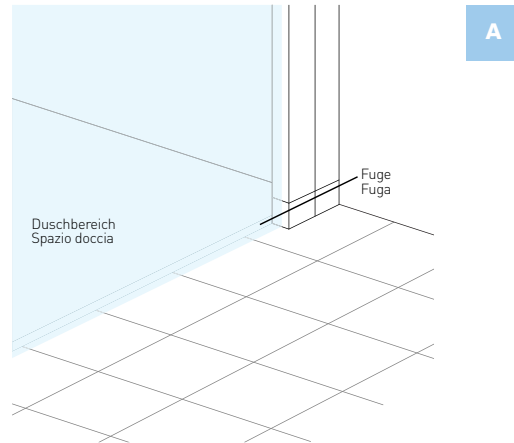

Montage bodeneben

Beim bodenebenen Einbau auf Fliesen oder Duschflächen ist das Produktmass relevant. Je nach Badsituation und Kundenwunsch stehen verschiedene Einbaumöglichkeiten zur Auswahl. Wir bitten Sie bei der Bestellung anzugeben, wie Sie die Badsituation ausführen möchten.

Fuge = Innenkante Profil
Fuga = bordo interno del profilo