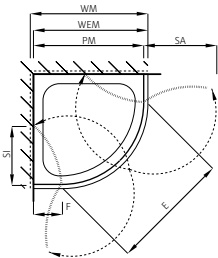

Specificare la misura del prodotto al momento dell'ordine

Montage auf Wanne Montaggio su piatto