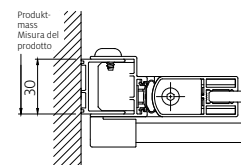

Montage bodeneben Montaggio a filo pavimento