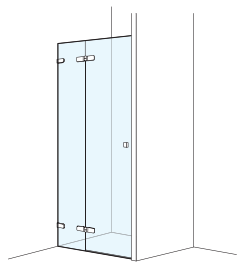

Massima larghezza porta 1000 mm.
Apertura porte verso l'esterno.

*Incollaggio possibile solo su superfici piastrellate.

Montage auf Wanne Montaggio su piatto

Montage bodeneben Montaggio a filo pavimento

Produkt-
mass
Misure del
prodotto