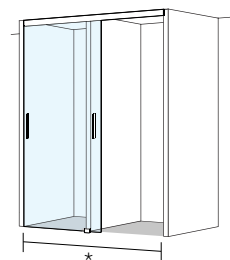

S606Plus Raumhoch / ad altezza locale

Schiebetüre 1-teilig für 2 Räume raumhoch

rahmenlos

Echtglas klar 8 mm, Dekor silber poliert, inkl. Soft-Stop und Self-Close Funktion

Massanfertigung

Porta scorrevole 1 antina per 2 spazi adiacenti ad altezza locale

senza telaio

Vetro sicurezza trasparente 8 mm, decoro argento lucido, incl. funzione Soft-Stop e Self-Close

Produzione personalizzata

Getrennt mit Mauer:
Befestigung an Decke oder Zwischenwand
Separati da muretura:
Fissaggio a soffitto o parete divisoria