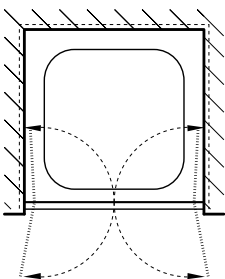

Montaggio su piatto / a filo pavimento

Montage auf Wanne Montaggio su piatto