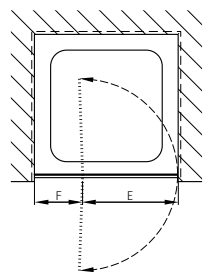

Montage auf Wanne Montaggio su piatto