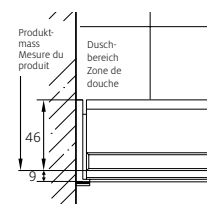

Da specificare al momento dell'ordine

Elemento fisso a destra o a sinistra (visto dall'esterno)
Altezza

Montage auf Wanne Montaggio su piatto

Montage bodeneben Montaggio a filo pavimento

* Maximalgrösse siehe Seite 189.
Soft-Stop-Funktion: Türe wird mit einem Dämpfer sanft gestoppt.
Self-Close Funktion: Türe wird mit Selbsteinzug zusätzlich zugezogen.