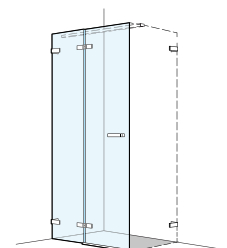

Porte girevoli e a battenti

Le porte girevoli e a battenti hanno una notevole ampiezza di apertura e garantiscono un'entrata e un'uscita comoda. Soddisfano elevate esigenze di design e grazie alle superfici piatte sono molto semplici da pulire.