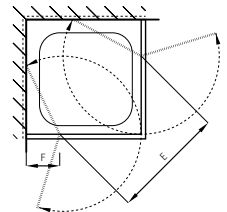

Montage auf Wanne Montaggio su piatto