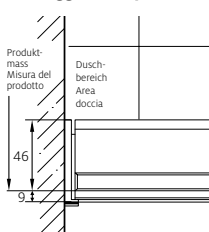

Montage bodeneben
Montaggio a filo pavimento

Soft-Stop-Funktion: Türe wird mit einem Dämpfer sanft gestoppt.
Self-Close Funktion: Türe wird mit Selbsteinzug zusätzlich zugezogen.

Funzione Soft-Stop: in apertura, la porta viene fermata delicatamente.
Funzione Self-Close: la porta viene accompagnata delicatamente in chiusura.