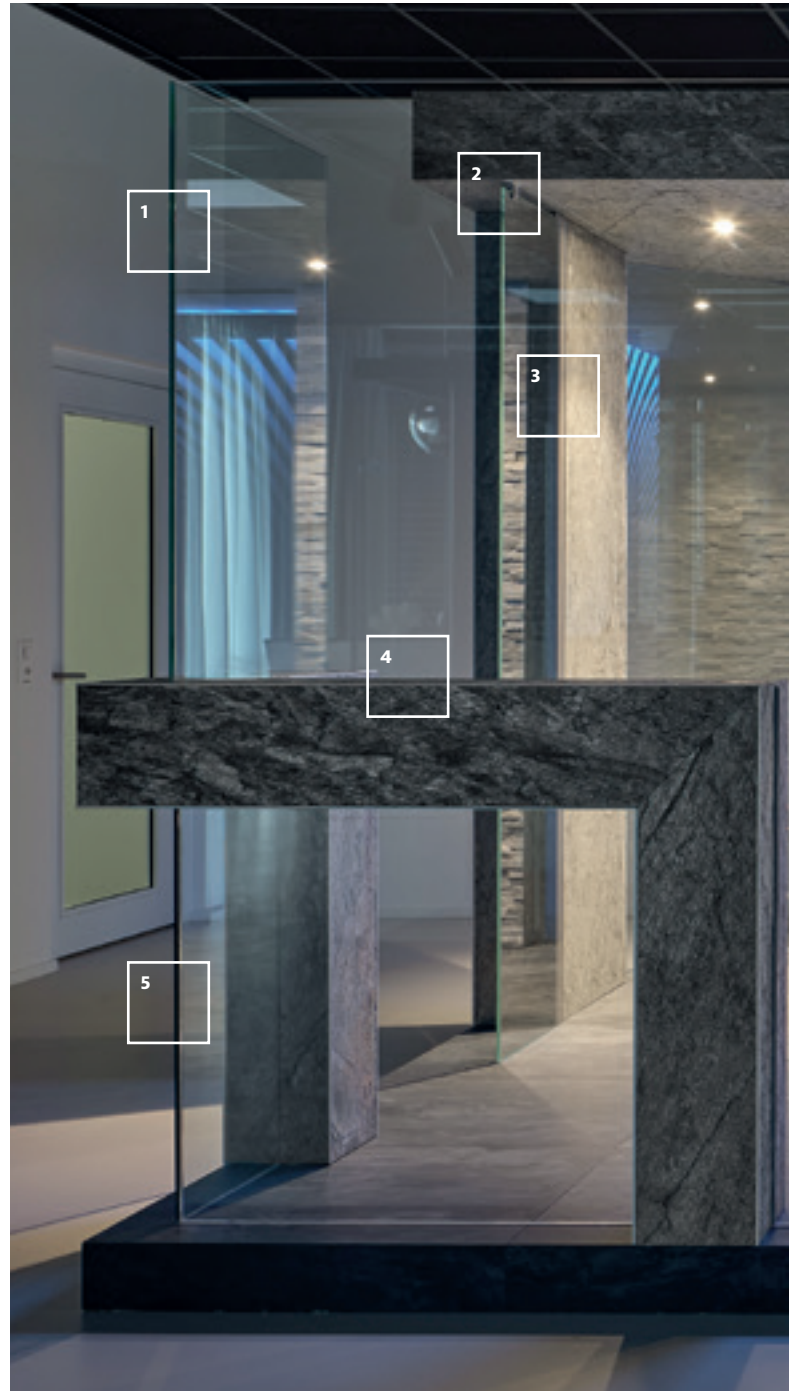

1
Verklebung Glas / Glas in Gehrung
Incollaggio vetro / vetro con
bisellatura

2
Raumhoch mit Deckenhalter
Altezza locale con supporto a soffitto

3
Auf die Vormauer geklebt
mit Teillackierung
Incollato su contromuro,
parzialmente laccato

4
Eingelassen in die Nut mit UP-Profil
Incasto nella scanatura con profilo
incassato a muro

5
Verklebung Glas / Glas stumpf
Incollaggio vetro / vetro senza
bisellatura

6
Lichtband eingelassen
Nastro luminoso inserito