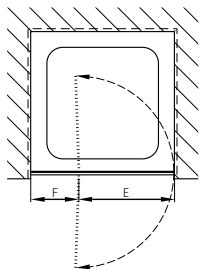

Winkel Glas – Glas 90°
für Seitenwand
Angolo vetro – vetro 90° per
parete laterale

Standard:
Aussenbefestigung
Fissaggio esterno

Option/Opzione:
Innenliegender Wandwinkel
Angolare di fissaggio a
muro interno

**Montage auf Wanne
Montaggio su piatto**

**Montage bodeneben
Montaggio a filo pavimento**