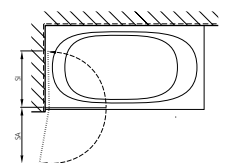

Montage auf Wanne Montaggio su vasca