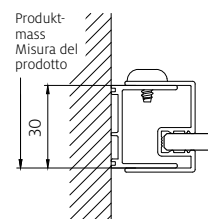

Montage bodeneben Montaggio a filo pavimento