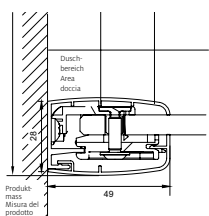

Montage bodeneben Montaggio a filo pavimento

Optionen	CHF	Opzioni	CHF
Schwarz matt	120.–	Nero opaco	120.–
Sonderfarben RAL inkl. Gold-Optik	470.–	Colori speciali RAL incl. ottica dorata	470.–
Gläser Satinato, Discreto, Sahara, Sahara Slim, Brick	170.–	Vetri Satinato, Discreto, Sahara, Sahara Slim, Brick	170.–
Glas extraweiss, Farbige Gläser grau, bronze	170.–	Vetro extra bianco, Vetri colorati grigio, bronzo	170.–
Spiegelglas	380.–	Vetro a specchio	380.–
Duschguard Glas	230.–	Vetro Duschguard	230.–
Duschguard Satinato, Discreto, Sahara, Sahara Slim	400.–	Duschguard Satinato, Discreto, Sahara, Sahara Slim	400.–
Teillackierung	380.–	Laccatura parziale	380.–
Glasbehandlung GlasPlus	120.–	Trattamento vetro GlasPlus	120.–
Gluetech geklebt Montage durch Bekon-Koralle empfohlen	120.–	Gluetech incollato Montaggio preferibilmente a opera di Bekon-Koralle	120.–
Massanfertigungen	CHF	Produzioni personalizzate	CHF
Sonderhöhen 1200 – 2100 mm	260.–	Altezze speciali 1200 – 2100 mm	260.–
Sonderbreiten 750 – 2000 mm	260.–	Larghezze speciali 750 – 2000 mm	260.–
Dachschräge / Ausschnitt	kein Aufpreis	Soffitto inclinato / ritaglio	senza sovrapprezzo
Ausmass- und Montagekosten	CHF	Costi per misurazione e montaggio	CHF
Ausmass	135.–	Misurazione	135.–
Montage in Nische	450.–	Montaggio in nicchia	450.–
Montage mit Seitenwand bis 1000 mm	630.–	Montaggio con parete laterale fino a 1000 mm	630.–
Montage mit Seitenwand ab 1001 mm	830.–	Montaggio con parete laterale da 1001 mm	830.–
Wegpauschale	130.–	Costi per la trasferta	130.–
Bei Bestellung angeben		Da specificare al momento dell'ordine	
Anschlag rechts oder links (von aussen gesehen)		Battuta a destra o a sinistra (vista dall'esterno)	
Türe in Nische oder in Kombination mit Seitenwand		Porta in nicchia o in combinazione con parete laterale	

Türe öffnet nach aussen.

Apertura porta verso l'esterno.