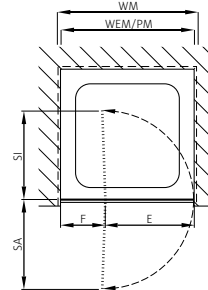

Montage auf Wanne Montaggio su piatto