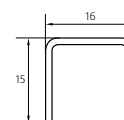

Da specificare al momento dell'ordine

Battuta a destra o a sinistra (vista dall'esterno)