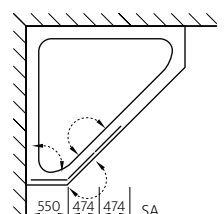

3-teilig
a 3 elementi