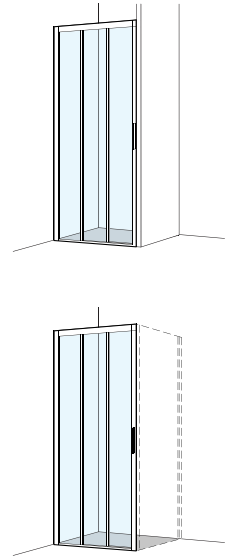

Preise für Seitenwand siehe Seite 118.

Porta scorrevole a 3 elementi

con elemento fisso

Vetro sicurezza trasparente 4 mm, Profili argento opaco
Altezza 2000 mm

Montaggio su piatto / a filo pavimento

Bezeichnung Denominazione	Produktmass Misura del prodotto von-bis / da-a mm (PM)	Montage auf Wanne in Nische Montaggio su piatto in nicchia von-bis / da-a mm (WEM)	Montage auf Wanne mit Seitenwand Montaggio su piatto con parete laterale von-bis / da-a mm (WEM)	Einstieg Entrata mm (E)	CHF
s400 pds3 80	760 – 790	760 – 790	760 – 790	390	1'330.–
s400 pds3 90 R	860 – 890	860 – 890	860 – 890	456	1'410.–
s400 pds3 100 R	960 – 990	960 – 990	960 – 990	522	1'520.–
s400 pds3 110	1060 – 1090	1060 – 1090	1060 – 1090	588	1'570.–
s400 pds3 120	1160 – 1190	1160 – 1190	1160 – 1190	655	1'640.–

Per i prezzi della parete laterale vedi pagina 118.

R = **RAPIDO** Express-Lieferdienst, siehe Seite 198.
Servizio di consegna express, vedi pagina 198.