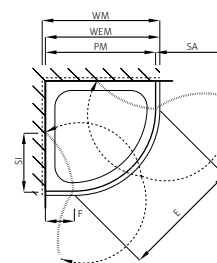

Montage auf Wanne Montaggio su piatto