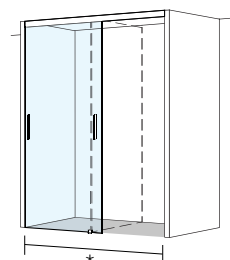

Getrennt mit Glas:
Befestigung ausschliesslich an Decke
Separati da vetro:
Fissaggio soltanto a soffitto

Montage auf Wanne / bodeneben

Bezeichnung Denominazione	Massanfertigung Produzione personalizzata von-bis / da-a mm *	CHF
s606 pds1r	1400 – 1800	2'360.-
s606 pds1r	1801 – 2000	2'610.-
s606 pds1r	2001 – 2500	2'730.-

Montaggio su piatto / a filo pavimento

Optionen

	CHF
Sonderfarben RAL inkl. Gold-Optik	470.-
Dekor Nero, Fumo, Menta, Bianco	kein Aufpreis
Gläser Satinato, Discreto, Sahara*, Sahara Slim*, Brick*	170.-
Glas extraweiss, Farbige Gläser grau, bronzo	170.-
Spiegelglas	380.-
Duschguard Glas	230.-
Duschguard Satinato, Discreto, Sahara, Sahara Slim	400.-
Teillackierung	380.-
Glasbehandlung GlasPlus	120.-

Massanfertigungen

	CHF
Sonderhöhen bis 2500 mm	kein Aufpreis
Sonderbreiten 1400 – 2500 mm	kein Aufpreis

Kein Verstellbereich:
Ausmass, Lieferung und Montage durch Bekon-Koralle empfohlen

Ausmass- und Montagekosten

	CHF
Ausmass	135.-
Montage	880.-
Montage mit Seitenwand	1'080.-
Wegpauschale	130.-

Aufwendungen durch Fremdleistungserbringer wie z.B. Kranfahrzeuge sind in den Montagekosten nicht enthalten und werden separat verrechnet.

Opzioni

	CHF
Colori speciali RAL incl. ottica dorata	470.-
Decoro Nero, Fumo, Menta, Bianco	senza sovrapprezzo
Vetri Satinato, Discreto, Sahara*, Sahara Slim*, Brick*	170.-
Vetro extra bianco, Vetri colorati grigio, bronzo	170.-
Vetro a specchio	380.-
Vetro Duschguard	230.-
Duschguard Satinato, Discreto, Sahara, Sahara Slim	400.-
Laccatura parziale	380.-
Tattamento vetro GlasPlus	120.-

Fabbricazione su misura

	CHF
Altezze speciali fino a 2500 mm	senza sovrapprezzo
Larghezze speciali 1400 – 2500 mm	senza sovrapprezzo

Senza margine di regolazione:
misurazione, fornitura e montaggio preferibilmente a opera di Bekon-Koralle

Costi per misurazione e montaggio

	CHF
Misurazione	135.-
Montaggio	880.-
Montaggio con parete laterale	1'080.-
Costi per la trasferta	130.-

Le spese applicate da fornitori di prestazioni terzi, quali autogru, nun sono comprese nei costi di montaggio e vengono fatturate separatamente.

Empfehlung: Einbezug unserer Fachleute bei Raumplanung.
Consiglio: progettate i vostri spazi con l'aiuto dei nostri esperti.

* Maximalgrösse siehe Seite 189.
Soft-Stop-Funktion: Türe wird mit einem Dämpfer sanft gestoppt.
Self-Close Funktion: Türe wird mit Selbsteinzug zusätzlich zugezogen.

* Dimensione max vedi pagina 189.
Funzione Soft-Stop: in apertura, la porta viene fermata delicatamente.
Funzione Self-Close: la porta viene accompagnata delicatamente in chiusura.