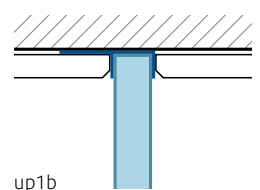

X77

Freistehende Seitenwand auf Wand geklebt auf Badewanne

Echtglas klar 8 mm, inkl. Quertraverse,
Höhe 1600 mm
(Quertraverse +33 mm)

Montage auf Wanne / bodeneben

Bezeichnung Denominazione	Produktmass Misura del prodotto von-bis / da-amm (PM)	CHF
x77 gtb	< 800	890.-
x77 gtb	801 – 1100	1'010.-

Parete laterale libera incollaggio alla parete su vasca

Vetro sicurezza trasparente 8 mm, incl. barra stabilizzatrice, Altezza 1600 mm
(Barra stabilizzatrice +33 mm)

Montaggio su vasca / a filo pavimento

Optionen

Optionen	CHF
Gläser Satinato, Discreto, Sahara, Brick	170.-
Glas extraweiss, Farbige Gläser grau, bronze	170.-
Glas Artista	1'500.-
Spiegelglas, Glas Wave	380.-
Duschguard Glas	230.-
Duschguard Satinato, Discreto, Sahara	400.-
Teillackierung	380.-
Glasbehandlung GlasPlus	120.-
x77ap1b mit AP-Profil	kein Aufpreis
x77up1b mit UP-Profil	kein Aufpreis
Reduktion Profil matt	./ 120.-
Sonderfarben RAL	470.-

Massanfertigungen

Massanfertigungen	CHF
Sonderhöhen bis 1700 mm	kein Aufpreis
Sonderbreiten bis 1100 mm	kein Aufpreis

Ausmass- und Montagekosten

Ausmass- und Montagekosten	CHF
Ausmass	135.-
Montage	400.-
Wegpauschale	130.-

Bestellvorgang für X77 UP1

1. Bei Bestellung angeben:
   - Liefertermin von Wand-UP-Profil (Art. x77up1)
   - Anschlag (rechts oder links) des Wand-UP-Profils
2. Frankolieferung Wand-UP-Profil
3. Ausmass für Glas abrufen (Art. x77g)
4. Montage des Glases

Bei Bestellung angeben

Anschlag rechts oder links (von aussen gesehen)

Opzioni