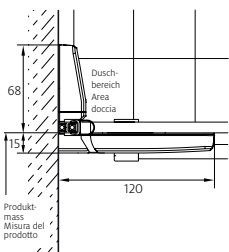

Vetro sicurezza trasparente 8 mm,
Angoli e cerniere cromati, incl. profilo soglia,
Altezza 2000 mm

Produzione personalizzata

Montaggio su piatto / a filo pavimento

Montage auf Wanne Montaggio su piatto

Montage bodeneben Montaggio a filo pavimento