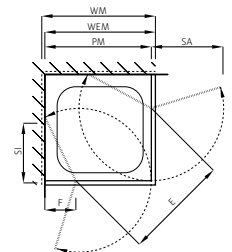

Montage auf Wanne Montaggio su piatto