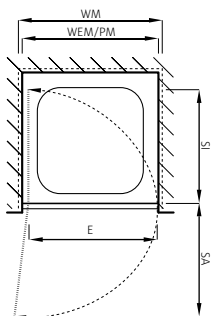

Montage auf Wanne Montaggio su piatto