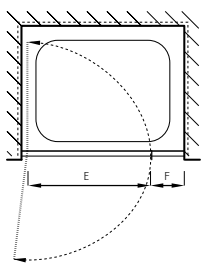

Montage auf Wanne Montaggio su piatto