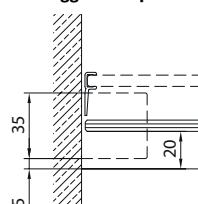

Montage bodeneben
Montaggio a filo pavimento

Optionen

Optionen	CHF
Profile silber poliert	120.-
Schwarz matt	120.-
Sonderfarben RAL inkl. Gold-Optik	470.-
Gläser Satinato, Discreto, Sahara, Sahara Slim, Brick	170.-
Glas extraweiss, Farbige Gläser grau, bronzo	170.-
Spiegelglas, Glas Wave	380.-
Duschguard Glas	230.-
Duschguard Satinato, Discreto, Sahara, Sahara Slim	400.-
Teillackierung	380.-
Glasbehandlung GlasPlus	120.-

Massanfertigungen

Massanfertigungen	CHF
Sonderhöhen 1400 – 2200 mm	kein Aufpreis
Sonderbreiten 1100 – 1850 mm	kein Aufpreis
Festelement an fester Seitenwand	200.-
Ausschnitt	kein Aufpreis

Kein Verstellbereich:
Ausmass, Lieferung und Montage durch Bekon-Koralle empfohlen

Ausmass- und Montagekosten

Ausmass- und Montagekosten	CHF
Ausmass	135.-
Montage in Nische	530.-
Montage mit Seitenwand	610.-
Montage U-Kombination ab 1200 mm	810.-
Wegpauschale	130.-

Bei Bestellung angeben

Festelement rechts oder links (von aussen gesehen)

Opzioni

Opzioni	CHF
Profili argento lucido	120.-
Nero opaco	120.-
Colori speciali RAL incl. ottica dorata	470.-
Vetri Satinato, Discreto, Sahara, Sahara Slim, Brick	170.-
Vetro extra bianco, Vetri colorati grigio, bronzo	170.-
Vetro a specchio, Vetro Wave	380.-
Vetro Duschguard	230.-
Duschguard Satinato, Discreto, Sahara, Sahara Slim	400.-
Laccatura parziale	380.-
Trattamento vetro GlasPlus	120.-

Fabbricazione su misura

Fabbricazione su misura	CHF
Altezze speciali 1400 – 2200 mm	senza sovrapprezzo
Larghezze speciali 1100 – 1850 mm	senza sovrapprezzo
Elemento fisso unito con parete laterale fissa	200.-
Ritaglio	senza sovrapprezzo

Senza margine di regolazione:
misurazione, fornitura e montaggio preferibilmente a opera di Bekon-Koralle

Costi per misurazione e montaggio

Costi per misurazione e montaggio	CHF
Misurazione	135.-
Montaggio in nicchia	530.-
Montaggio con parete laterale	610.-
Montaggio combinazione a U da 1200 mm	810.-
Costi per la trasferta	130.-

Da specificare al momento dell'ordine

Elemento fisso a destra o a sinistra (visto dall'esterno)

Soft-Stop-Funktion: Türe wird mit einem Dämpfer sanft gestoppt.
Self-Close Funktion: Türe wird mit Selbstzug zusätzlich zugezogen.

Funzione Soft-Stop: in apertura, la porta viene fermata delicatamente.
Funzione Self-Close: la porta viene accompagnata delicatamente in chiusura.