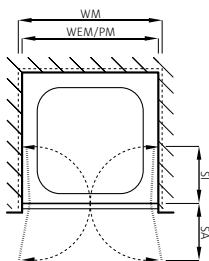

Montage auf Wanne Montaggio su piatto