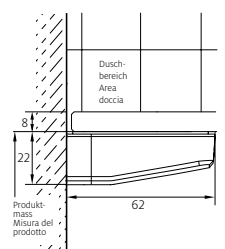

Montage bodeneben Montaggio a filo pavimento