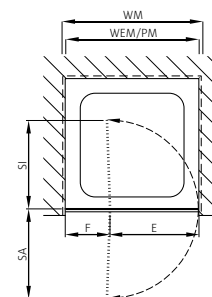

Montage auf Wanne Montaggio su piatto