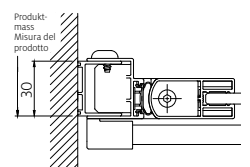

Montage bodeneben Montaggio a filo pavimento