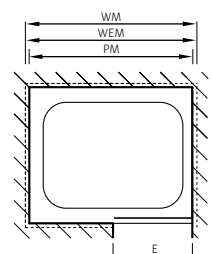

Montage auf Wanne Montaggio su piatto

Soft-Stop-Funktion: Türe wird mit einem Dämpfer sanft gestoppt.
Self-Close Funktion: Türe wird mit Selbstzug zusätzlich zugezogen.

Funzione Soft-Stop: in apertura, la porta viene fermata delicatamente.
Funzione Self-Close: la porta viene accompagnata delicatamente in chiusura.