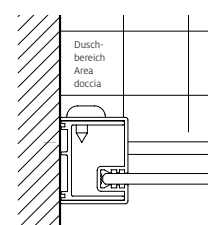

Montage bodeneben Montaggio a filo pavimento