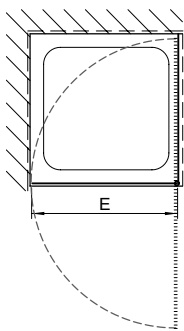

Montage auf Wanne Montaggio su piatto