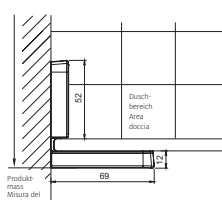

Massima larghezza porta 1000 mm.
Apertura porte verso l'esterno.

*Incollaggio possibile solo su superfici piastrellate.

Montage auf Wanne Montaggio su piatto

Montage bodeneben Montaggio a filo pavimento

Produkt-
mass
Misure del
prodotto