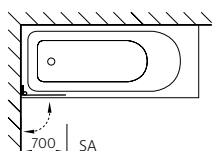

Dient als Spritzwasserschutz, reduzierte Dichtigkeit.

Ha funzione de paraspruzzi, tenuta all'acqua ridotta.