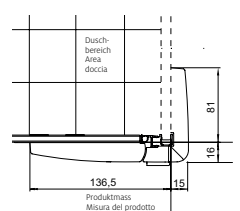

Montage bodeneben Montaggio a filo pavimento