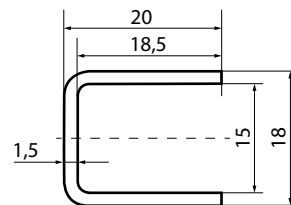

ap 10 mm

Gerne unterstützen wir Sie bei der Planung des Duschsystems. Nehmen Sie dazu frühzeitig mit uns Kontakt auf, damit wir Ihre Duschsituation optimal planen und ins Badezimmer integrieren können (Ausmass, Montage, Abstimmung Arbeitsschritte etc.).

Siamo naturalmente a disposizione per aiutarvi nella progettazione del sistema doccia. Contattateci per tempo affinché possiamo progettare al meglio la vostra doccia e integrarla nella sala da bagno (misurazione, montaggio, determinazione delle fasi di lavoro, ecc.).