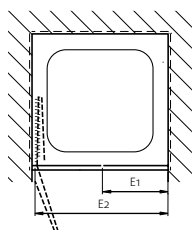

Montage auf Wanne Montaggio su piatto