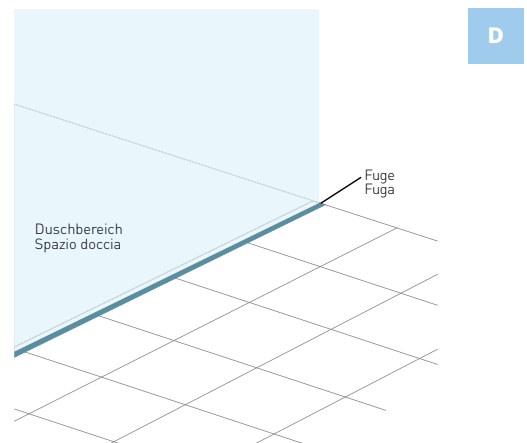

Fuge = Mitte Glas
Fuga = centro del vetro