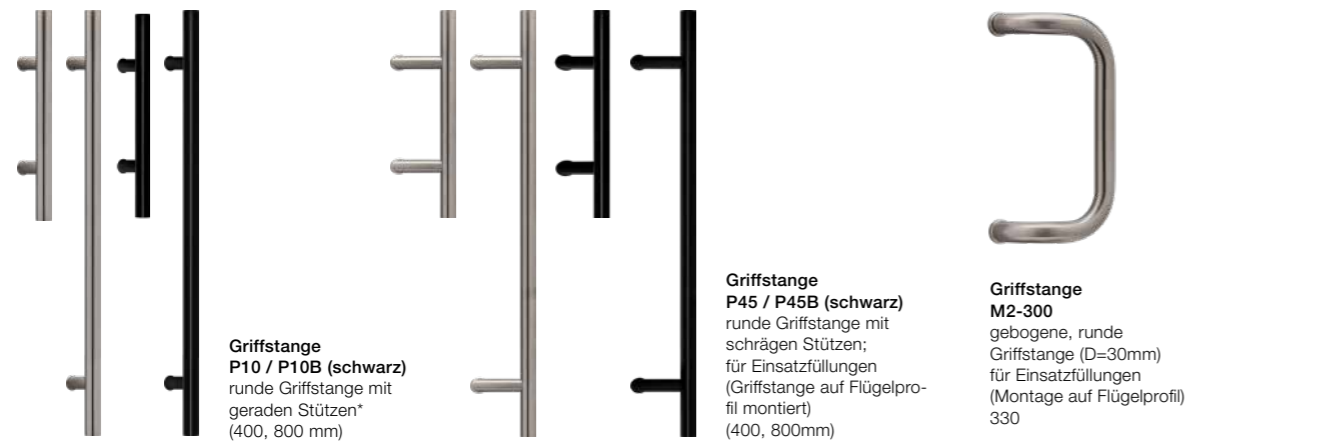

Transparenz und Sicherheit bei der Auswahl der richtigen Ausstattungsstufe

Die Abstufungen Pro, Privileg und Premium geben Ihnen eine Orientierung bei der Auswahl der erforderlichen Ausstattungsstufe.

Griffe

Sicherheit

Komfort

Jetzt zugreifen

Griffe

Aussengarnituren

BASISAUSSTATTUNG

PZ = Profilzylinder, RZ = Rundzylinder

Beispiel für Artikelnummer

Aussendrücker eckig	11xx
+ Ovalrosette RZ	xx21
=	1121
Aussendrücker rund	12xx
+ Rundrosette RZ	xx23
=	1223

Aussengriffe

PRO ■

PRIVILEG ■ ■

PREMIUM ■ ■ ■

Innengarnituren

*Für flügelüberdeckende Türen (Griffstange auf Füllung montiert) | **Nur für Aluminium-Haustüren möglich

Ruhig schlafen leicht gemacht

Sicherheit

Bereits in der Basisausstattung verfügen die Haustüren von EgoKiefer über einen hohen Sicherheitsstandard, der sich je nach Anforderung mit den Sicherheitsabstufungen Pro, Privileg und Premium bis zur hohen Sicherheitsklasse RC2 ergänzen lässt.