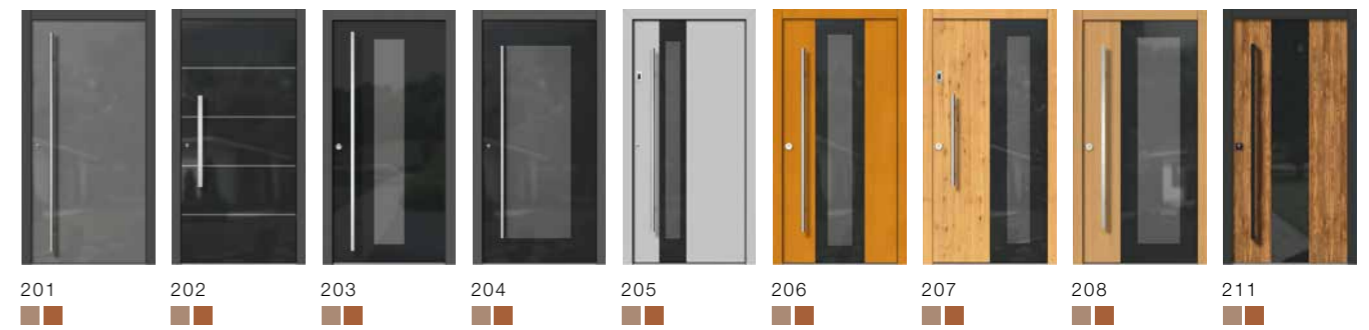

Wussten Sie, dass ...

sämtliche Modelle der Ego®Selectline-Linie (Design, Classic und Exclusive) in Holz- und Holz/Aluminium erhältlich sind?

Gestalten Sie sich Ihre Wunschtür unter egokiefer.tueren-designer.com

Die Haustüren aus Holz- und Holz/Aluminium

Modellübersicht

Ego®Selectline – Design

Legende

Ego®Selectline – Exclusive

Ego®Selectline – Classic

Ego®Selectline – Vintage

Jetzt zupacken

Griffe

Sie sind ein wichtiges Detail an jeder Haustür – sowohl optisch als auch in ihrer technischen Funktion: die Garnituren. Ob Drücker oder Griffstange – bei EgoKiefer bestimmen Sie Komfort, Optik und die gewünschte Sicherheit. Sie haben es – im wahrsten Sinne des Wortes – in der Hand.

Griffstangen

Rund, eckig, flach, gerade oder gebogen. Von 40 bis 180 cm. Die Möglichkeiten, die Griffstange Ihren Vorstellungen anzupassen, sind beinahe unendlich. Lassen Sie sich inspirieren!

Griffstangen (für aussen)