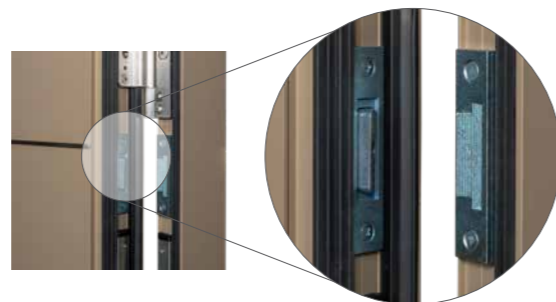

Automatikschloss mit 2 Fallenriegeln und 2 Schliesshaken

Noch mehr Sicherheit bietet das Automatikschloss mit 2 Schliesshaken. Beim Schliessen der Tür fahren die Schliesshaken automatisch heraus und verhaken sich in der durchgängigen Schliessleiste. Ab der Sicherheitsabstufung Privileg wird die 3-Punkt-Verriegelung durch eine noch sicherere Doppelriegel-Verriegelung ersetzt.

Aushebesicherung

Bei geschlossener Haustür greifen die Aushebesicherungen von Flügel und Rahmen ineinander und erschweren das Aufhebeln der Tür. Dabei kann der Kunde zwischen den Sicherheitsabstufungen mit zwei oder drei Aushebesicherungen wählen.