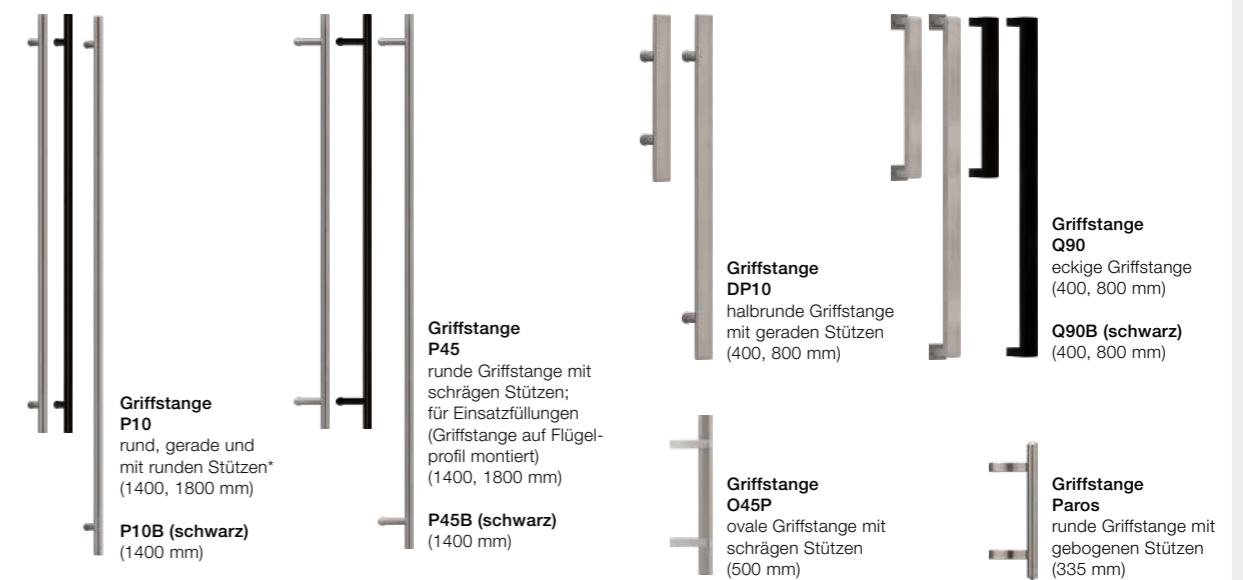

Aussengriffe

PRO ■