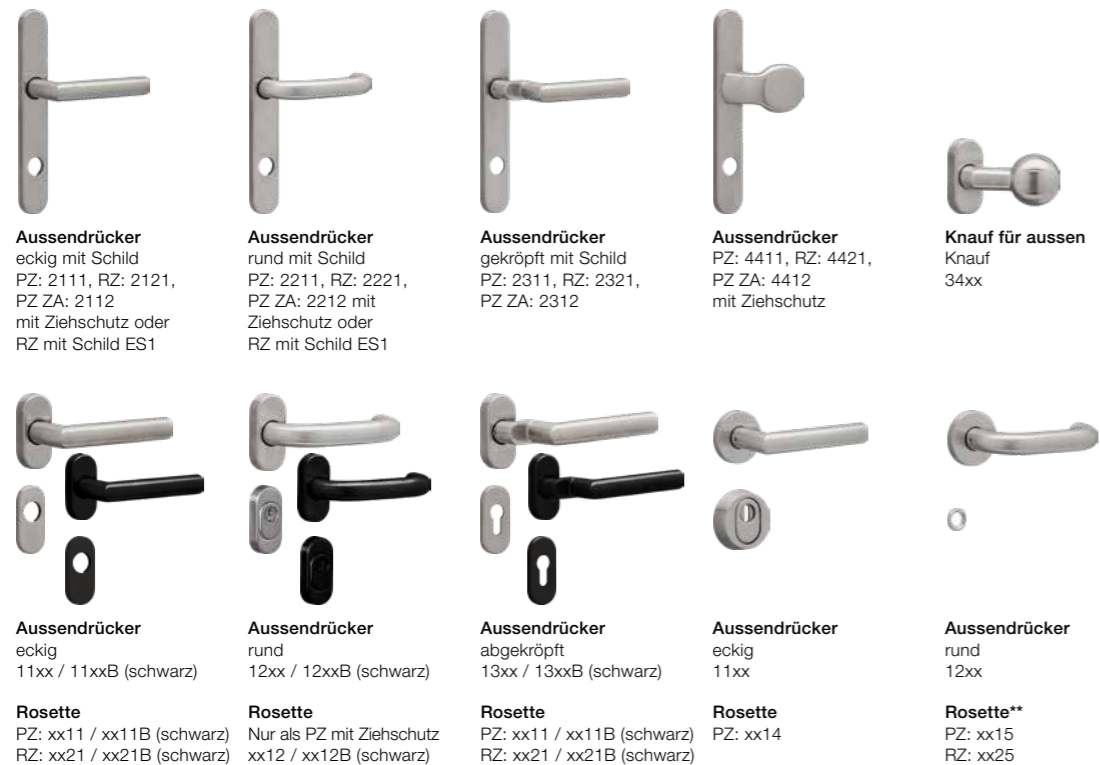

Sicherheit

Komfort

Jetzt zugreifen

Griffe

Aussengarnituren

BASISAUSSTATTUNG

PZ = Profilzylinder, RZ = Rundzylinder

Beispiel für Artikelnummer

Aussendrücker eckig	11xx
+ Ovalrosette RZ	xx21
=	1121
Aussendrücker rund	12xx
+ Rundrosette RZ	xx23
=	1223

Aussengriffe

PRO ■

PRIVILEG ■ ■

PREMIUM ■ ■ ■

Innengarnituren

*Für flügelüberdeckende Türen (Griffstange auf Füllung montiert) | **Nur für Aluminium-Haustüren möglich

Ruhig schlafen leicht gemacht

Sicherheit

Bereits in der Basisausstattung verfügen die Haustüren von EgoKiefer über einen hohen Sicherheitsstandard, der sich je nach Anforderung mit den Sicherheitsabstufungen Pro, Privileg und Premium bis zur hohen Sicherheitsklasse RC2 ergänzen lässt.