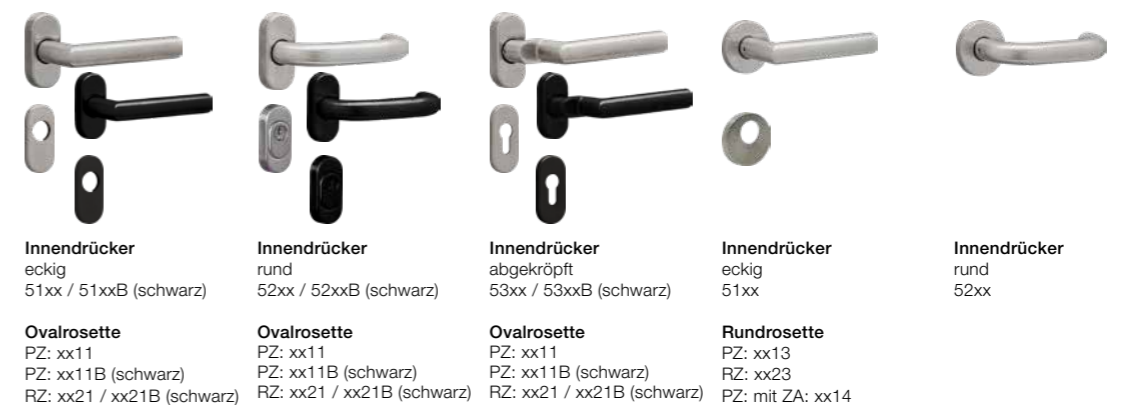

Sicherheit

Komfort

Jetzt zugreifen

Griffe

Aussengarnituren

BASISAUSSTATTUNG

PZ = Profilzylinder, RZ = Rundzylinder

Beispiel für Artikelnummer

Aussendrücker eckig	11xx
+ Ovalrosette RZ	xx21
=	1121
Aussendrücker rund	12xx
+ Rundrosette RZ	xx23
=	1223

Aussengriffe

PRO ■

PRIVILEG ■ ■

PREMIUM ■ ■ ■

Innengarnituren

*Für flügelüberdeckende Türen (Griffstange auf Füllung montiert) | **Nur für Aluminium-Haustüren möglich

Ruhig schlafen leicht gemacht

Sicherheit

Bereits in der Basisausstattung verfügen die Haustüren von EgoKiefer über einen hohen Sicherheitsstandard, der sich je nach Anforderung mit den Sicherheitsabstufungen Pro, Privileg und Premium bis zur hohen Sicherheitsklasse RC2 ergänzen lässt.