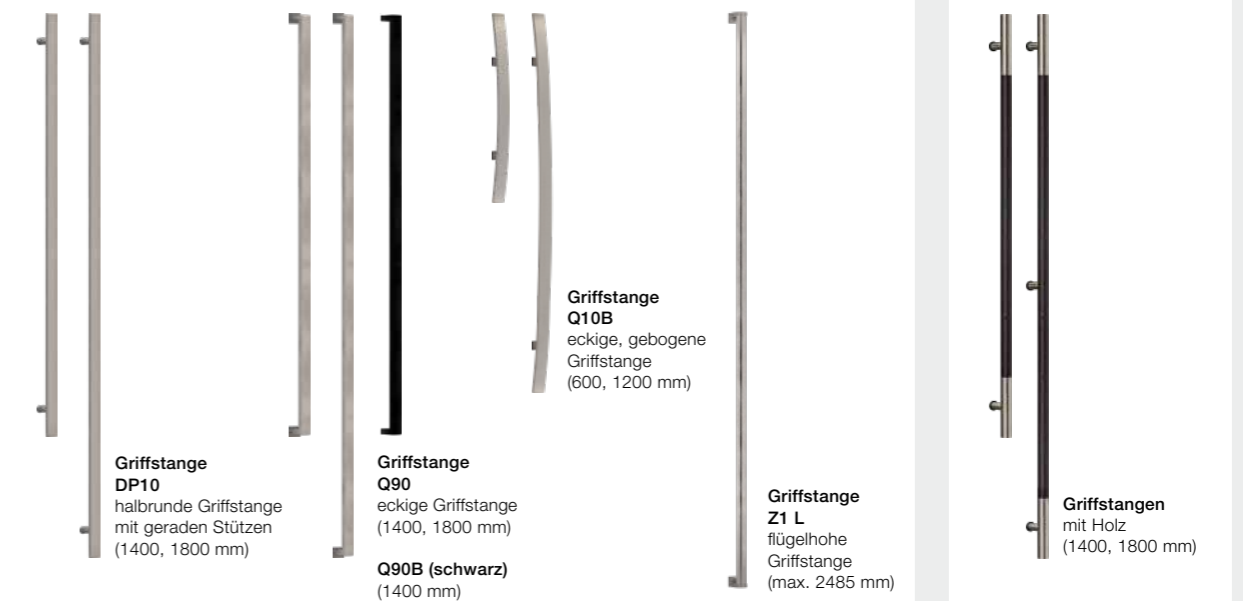

Transparenz und Sicherheit bei der Auswahl der richtigen Ausstattungsstufe

Die Abstufungen Pro, Privileg und Premium geben Ihnen eine Orientierung bei der Auswahl der erforderlichen Ausstattungsstufe.

Griffe

Sicherheit

Komfort

Jetzt zugreifen

Griffe

Aussengarnituren

BASISAUSSTATTUNG

PZ = Profilzylinder, RZ = Rundzylinder

Beispiel für Artikelnummer

Aussendrücker eckig	11xx
+ Ovalrosette RZ	xx21
=	1121
Aussendrücker rund	12xx
+ Rundrosette RZ	xx23
=	1223

Aussengriffe

PRO ■

PRIVILEG ■ ■

PREMIUM ■ ■ ■

Innengarnituren

*Für flügelüberdeckende Türen (Griffstange auf Füllung montiert) | **Nur für Aluminium-Haustüren möglich

Ruhig schlafen leicht gemacht

Sicherheit

Bereits in der Basisausstattung verfügen die Haustüren von EgoKiefer über einen hohen Sicherheitsstandard, der sich je nach Anforderung mit den Sicherheitsabstufungen Pro, Privileg und Premium bis zur hohen Sicherheitsklasse RC2 ergänzen lässt.