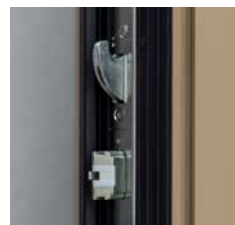

Automatikschloss mit 2 Fallenriegeln und 2 Schliesshaken

Noch mehr Sicherheit bietet das Automatikschloss mit 2 Schliesshaken. Beim Schliessen der Tür fahren die Schliesshaken automatisch heraus und verhaken sich in der durchgängigen Schliessleiste. Ab der Sicherheitsabstufung Privileg wird die 3-Punkt-Verriegelung durch eine noch sicherere Doppelriegel-Verriegelung ersetzt.

Durchgängige Schliessleisten

Sie verleihen dem Rahmen noch mehr Steifigkeit und Sicherheit. Zudem sind sie optisch ansprechend.