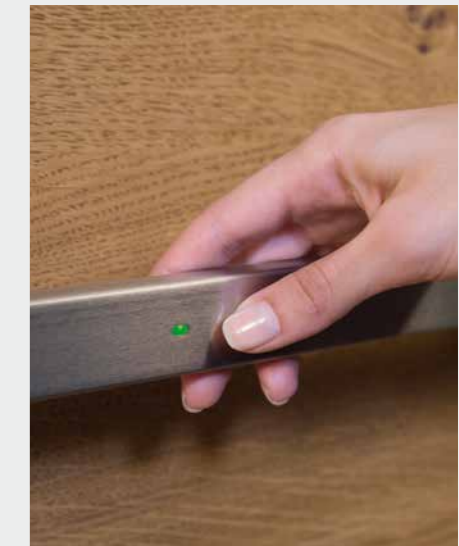

GF40 (40 cm)
GF60 (60 cm)
GF80 (80 cm)
GF100 (100 cm)
GF120 (120 cm)
GG140 (140 cm)
GF160 (160 cm)
GF180 (180 cm)

GF-TL
Türblattlänge

Profil 40x15 mm

Serie Square

GS40 (40 cm)
GS60 (60 cm)
GS80 (80 cm)
GS100 (100 cm)
GS120 (120 cm)
GG140 (140 cm)
GS160 (160 cm)
GS180 (180 cm)

GS-TL
Türblattlänge

Profil 30x30 mm

Spezielle Griffstangen (für aussen)

Serie Rund – Gebogen

GG124 = 980 mm
GG126 = 1054 mm

Profil ø 30 mm

Gebogen – GFG

GFG5 (50 cm)
GFG8 (80 cm)

Profil 40x15mm

Serie Holz

HG120
(L=1200 mm)
Edelstahl +
Eiche geölt

Schalengriff V

V10-Q (35 cm)
(quer montiert)

V35-Q (35 cm)
V50-Q (50 cm)
(quer montiert)

V35 (35 cm)
V50 (50 cm)
V80 (80 cm)
V110 (110 cm)
V140 (140 cm)
(senkrecht montiert)

Schwarze Griffstangen (Edelstahl schwarz lackiert)

| linke Seite |
Serie Quadro
SQ80 (80 cm)
SQ160 (160 cm)

| rechte Seite |
Serie Rund
SD80 (80 cm)
SD160 (160 cm)

Griffstangen mit integriertem Fingerprint (für aussen)

Fingerprintgriff EKEY dLine-RUND**

EKEY dLine – Griff mit Fingerprintleser
Steuereinheit ist im Türfalz integriert
Fingerprint vorne und hinten

GR60-FS (60 cm)
GR80-FS (80 cm)
GR100-FS (100 cm)
GR150-FS (150 cm)
GR180-FS (180 cm)

Profil ø 30 mm

Fingerprintgriff EKEY dLine-SQUARE**

EKEY dLine – Griff mit Fingerprintleser
Steuereinheit ist im Türfalz integriert
Fingerprint vorne und hinten

GS60-FS (60 cm)
GS80-FS (80 cm)
GS100-FS (100 cm)
GS150-FS (150 cm)
GS180-FS (180 cm)

Profil 30x30 mm

**auch in Schwarz erhältlich

Drücker innen/ausen

Neben dem Standard-Drückersortiment helfen Ihnen mehrere Design-Varianten, genau den Drücker zu finden, der Ihren optischen, haptischen und technischen Vorstellungen entspricht. Zusätzlich haben Sie die Wahl zwischen flächenversetzten und flächenbündigen Ausführungen (Ausnahme: Rosetten aussen).