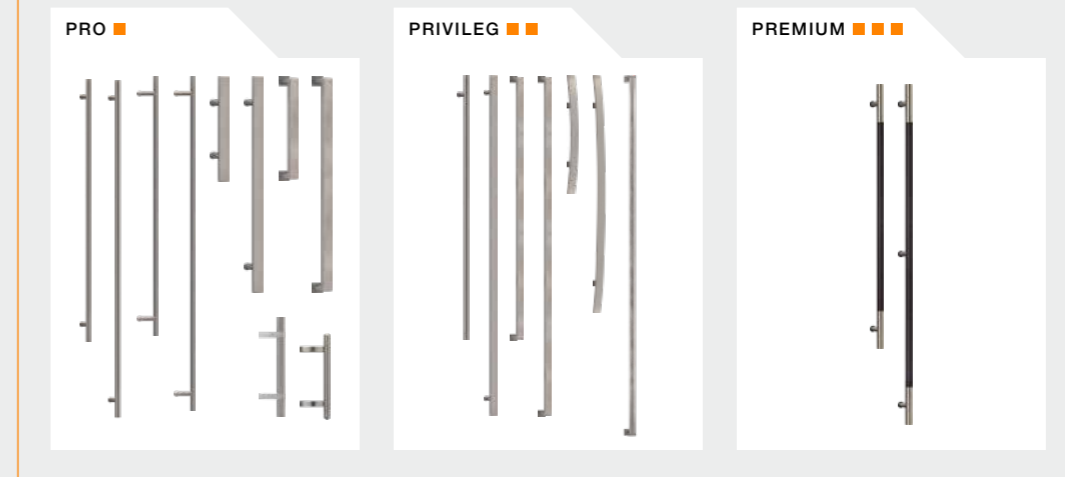

Transparenz und Sicherheit bei der Auswahl der richtigen Ausstattungsstufe

Die Abstufungen Pro, Privileg und Premium geben Ihnen eine Orientierung bei der Auswahl der erforderlichen Ausstattungsstufe.

Griffe

Griffstangen

Rund, eckig, flach, gerade oder gebogen. Von 40 bis 180 cm. Die Möglichkeiten, die Griffstange Ihren Vorstellungen anzupassen, sind beinahe unendlich. Lassen Sie sich inspirieren!

Griffstangen (für aussen)