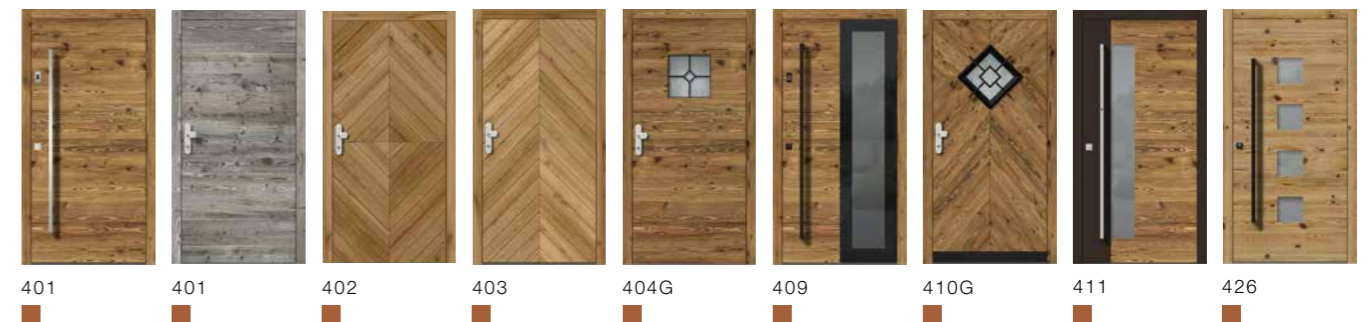

Wussten Sie, dass ...

sämtliche Modelle der Ego®Selectline-Linie (Design, Classic und Exclusive) in Holz- und Holz/Aluminium erhältlich sind?

Gestalten Sie sich Ihre Wunschtür unter egokiefer.tueren-designer.com

Die Haustüren aus Holz- und Holz/Aluminium

Modellübersicht

Ego®Selectline – Design

Legende

Ego®Selectline – Exclusive

Ego®Selectline – Classic

Ego®Selectline – Vintage

Jetzt zupacken

Griffe

Sie sind ein wichtiges Detail an jeder Haustür – sowohl optisch als auch in ihrer technischen Funktion: die Garnituren. Ob Drücker oder Griffstange – bei EgoKiefer bestimmen Sie Komfort, Optik und die gewünschte Sicherheit. Sie haben es – im wahrsten Sinne des Wortes – in der Hand.