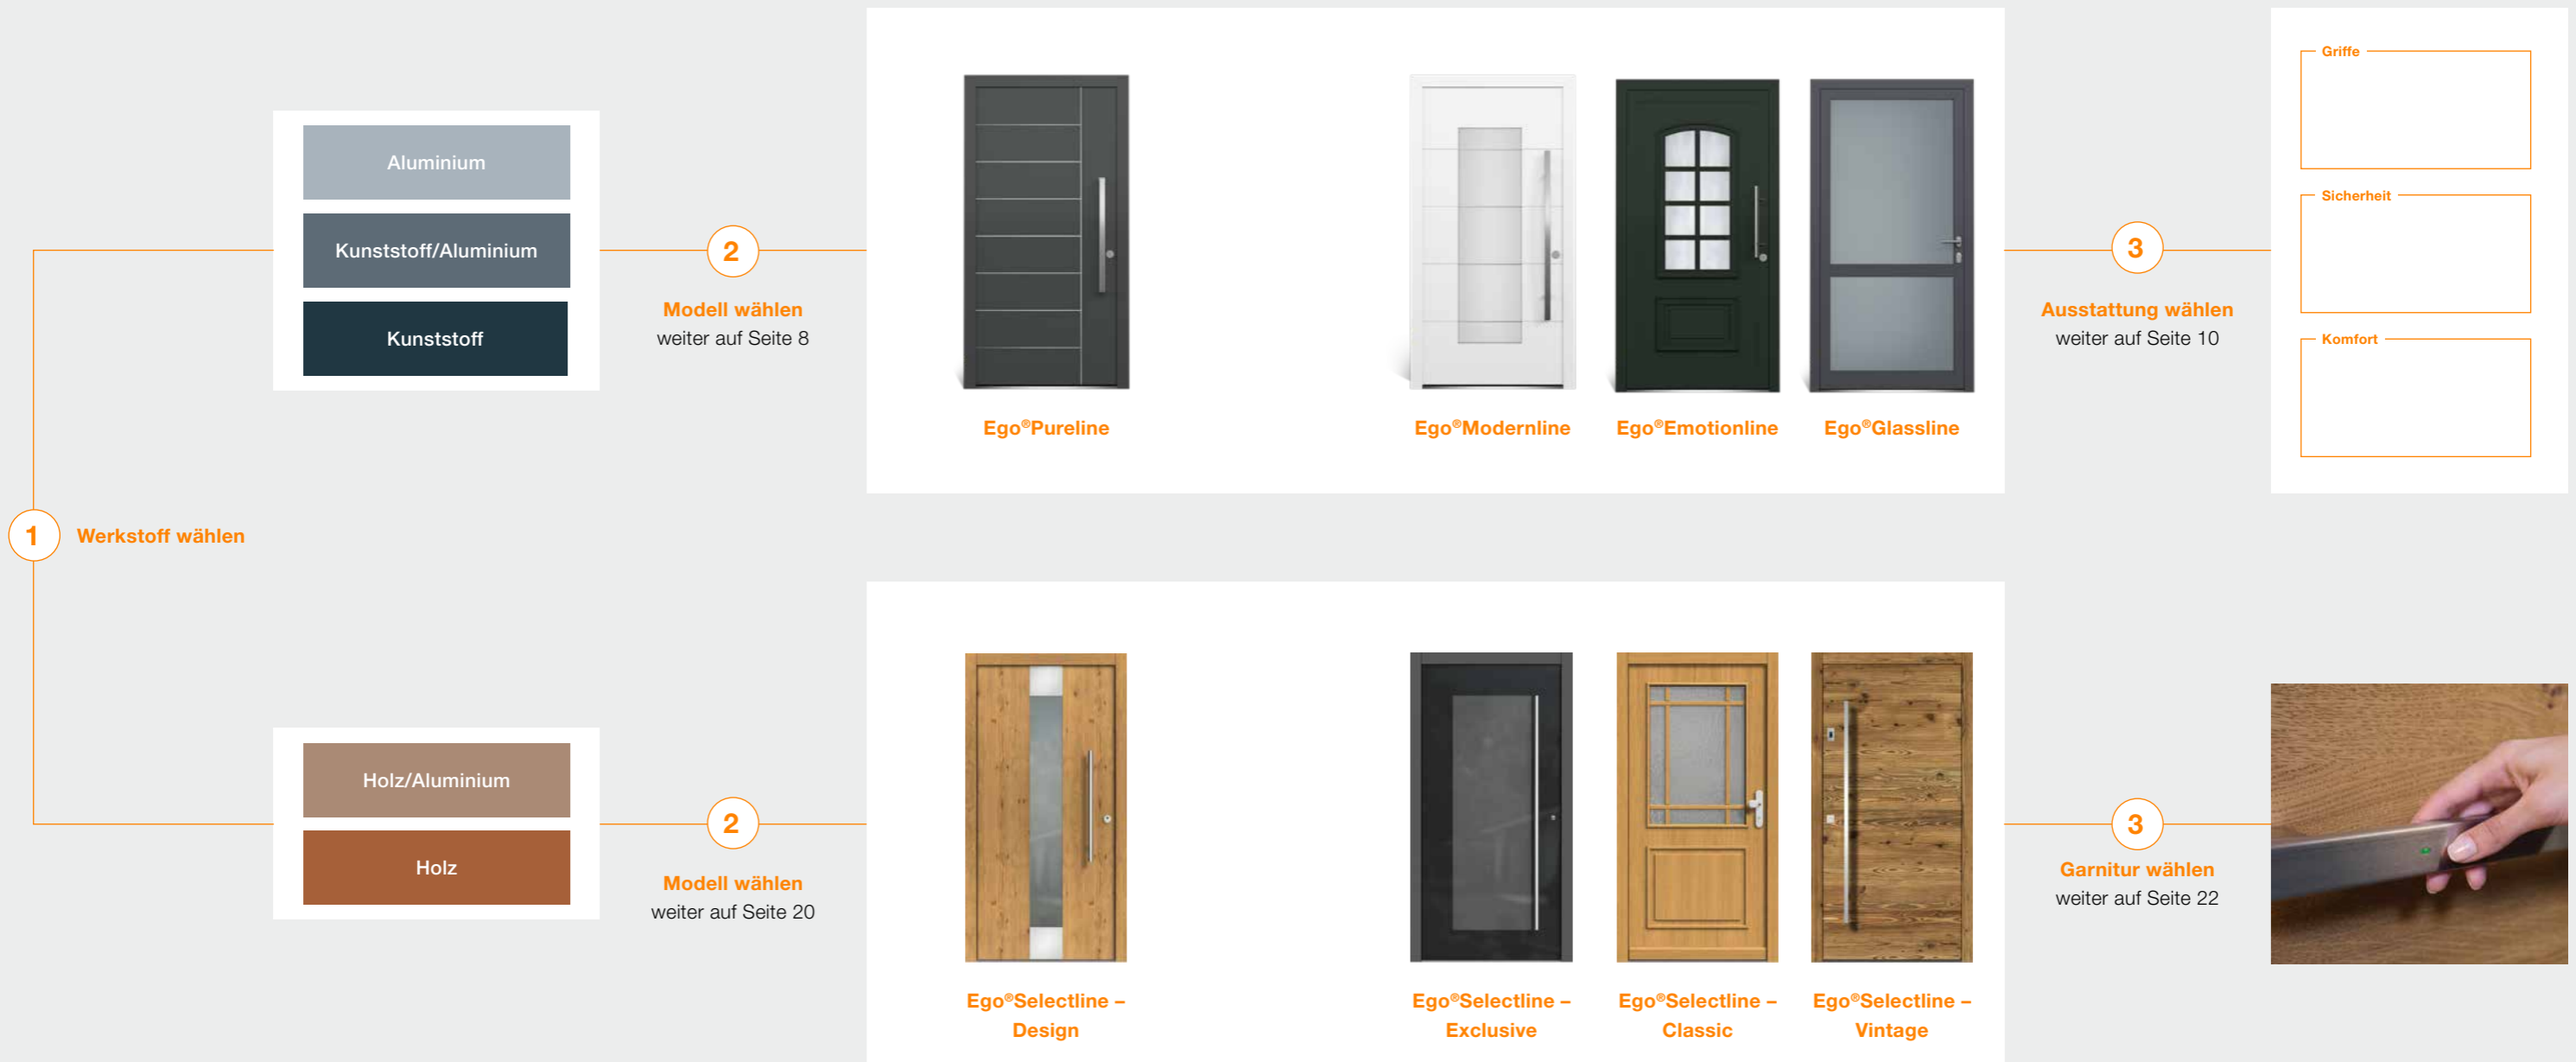

Das umfangreiche Haustürensortiment

Einfach komfortabel.

Unsere Leistungsversprechen

Massgeschneiderte Produkte und aussergewöhnliche Services

Damit Lebensräume ästhetisch, sicher und behaglich werden, bieten wir Ihnen einen umfassenden Service rund um unsere Fenster und Türen. Von der Beratung über die Planung bis zur Montage und darüber hinaus. Es sind sechs Versprechen, die EgoKiefer auszeichnen und Ihren Alltag einfach komfortabel machen. Zuhause und am Arbeitsplatz.

Das EgoKiefer Haustürensortiment

Durchgängig die passende Lösung

Individualität, Vielfalt und Design – dafür steht das Haustürsortiment von EgoKiefer. Stellen Sie in wenigen Schritten Ihre Wunschhaustür zusammen.