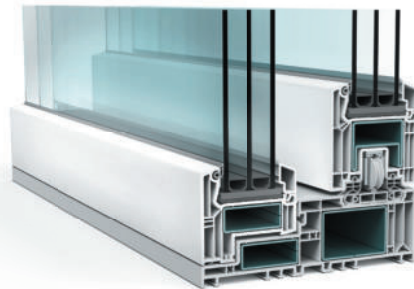

Neben der Grundvariante von VEKAMOTION 82 steht mit VEKAMOTION 82^{MAX} zudem eine Designvariante zur Verfügung, die mit ihrem besonders schlanken Festflügel die sichtbare Glasfläche noch einmal deutlich vergrößert und so dem Architekturtrend nach größtmöglicher Offenheit entspricht. Davon profitiert auch die Energiebilanz: Durch die größeren Glasflächen können z. B. höhere solare Zugewinne erzielt werden.

Die beiden Varianten im Vergleich

VEKAMOTION 82

VEKAMOTION 82 bietet schon in der Grundvariante einen hohen Glasanteil mit lediglich 86 mm Flügelhöhe

VEKAMOTION 82^{MAX}

Die Designvariante VEKAMOTION 82^{MAX} steigert den Glasanteil mit ihrem besonders schlanken Festflügel nochmals deutlich

Im Detail: VEKAMOTION 82^{MAX}

Perfekte Optik

Bei VEKAMOTION 82^{MAX} lässt sich der Festflügel nahezu vollständig überputzen für eine fast rahmenlose Außenansicht.

Maximaler Glasanteil

Die sichtbare Glasfläche wächst um 7 cm in der Breite und sogar um 13 cm in der Höhe.