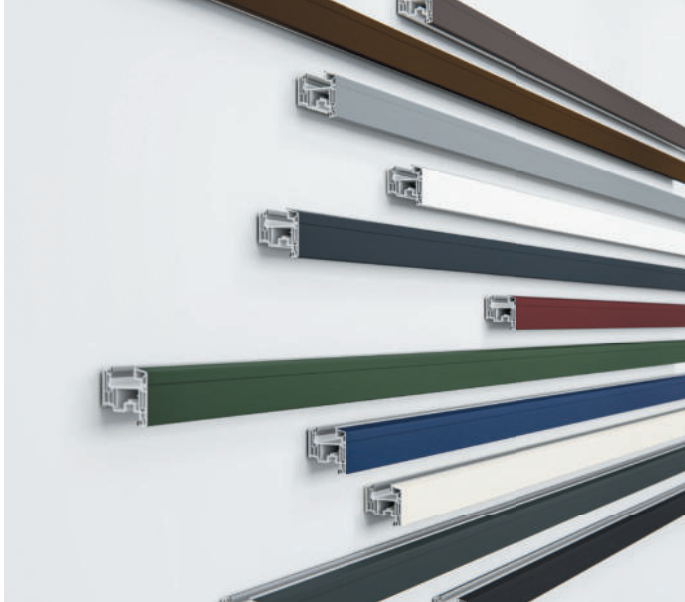

VEKA Dekorfolien

Gemasertes Holz, bearbeitetes Metall oder eine ausdrucksstarke Uni-Farbe: das VEKA Folienprogramm bietet Ihnen 59 ansprechende Dekore.

VEKA SPECTRAL

Die Oberflächeninnovation von VEKA: in vielen trendgerechten Farbtönen und jeden Tag aufs Neue faszinierend – mit einer ultramatten Optik und einer unwiderstehlich samtigen Haptik.