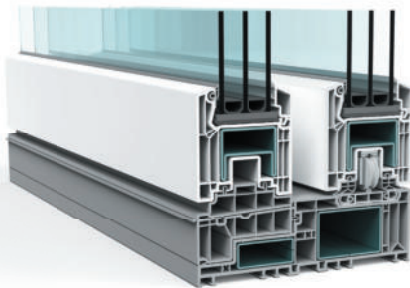

Neben der Grundvariante von VEKAMOTION 82 steht mit VEKAMOTION 82^{MAX} zudem eine Designvariante zur Verfügung, die mit ihrem besonders schlanken Festflügel die sichtbare Glasfläche noch einmal deutlich vergrößert und so dem Architekturtrend nach größtmöglicher Offenheit entspricht. Davon profitiert auch die Energiebilanz: Durch die größeren Glasflächen können z. B. höhere solare Zugewinne erzielt werden.

Die beiden Varianten im Vergleich

VEKAMOTION 82

VEKAMOTION 82 bietet schon in der Grundvariante einen hohen Glasanteil mit lediglich 86 mm Flügelhöhe

VEKAMOTION 82^{MAX}

Die Designvariante VEKAMOTION 82^{MAX} steigert den Glasanteil mit ihrem besonders schlanken Festflügel nochmals deutlich

Im Detail: VEKAMOTION 82^{MAX}

Perfekte Optik

Bei VEKAMOTION 82^{MAX} lässt sich der Festflügel nahezu vollständig überputzen für eine fast rahmenlose Außenansicht.

Maximaler Glasanteil

Die sichtbare Glasfläche wächst um 7 cm in der Breite und sogar um 13 cm in der Höhe.