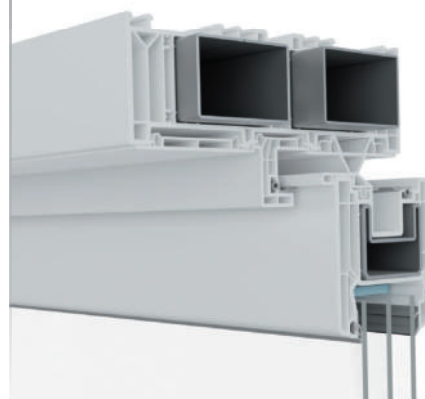

Qualität ohne Kompromisse

Bei VEKAMOTION 82 kommen ausschließlich Profile in Klasse-A-Qualität gemäß der Norm DIN EN 12608 zum Einsatz. Ihre besonders starken Außenwände machen diese Qualitätsprofile belastbarer und formstabiler als weniger hochwertige Profile.

Besonders starke Außenwände

Klasse-A-Wandstärken von 3 mm ($\pm 0,2$ mm)

Starke Einbruchhemmung

Das wichtige Gefühl von Sicherheit: VEKAMOTION 82 macht unerwünschten Besuchern das Eindringen schwer durch die groß dimensionierten, umlaufenden Stahlverstärkungen in der Zarge und in den Flügeln. In Verbindung mit entsprechenden Beschlägen und Verglasungen lässt sich daher zuverlässig das polizeilich empfohlene Schutzniveau erzielen, die Widerstandsklasse RC 2.

Zwei groß dimensionierte Stahlverstärkungen in der Zarge gewährleisten äußerste Stabilität

Ihr neuer Lieblingsplatz

Selbst wenn es draußen stürmt, können Sie es sich an Ihrer Hebe-Schiebetür gemütlich machen, denn VEKAMOTION 82 hält Wind und selbst Schlagregen mit Leichtigkeit ab. Dafür sorgt ein von Grund auf neuentwickeltes, mehrstufiges Dichtungssystem. Großvolumige Dichtungen mit speziell angepasster Formgebung lassen Zugscheinungen oder Feuchtigkeit keine Chance.