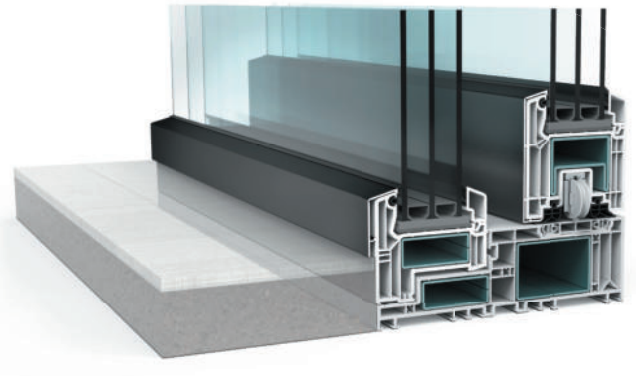

Aluminium-Vorsatzblenden

Kombinieren Sie die edle Metalloptik ganz einfach mit der nahezu unerschöpflichen RAL-Farbpalette.

Vorsatzblenden aus Aluminium eröffnen edle Gestaltungsoptionen