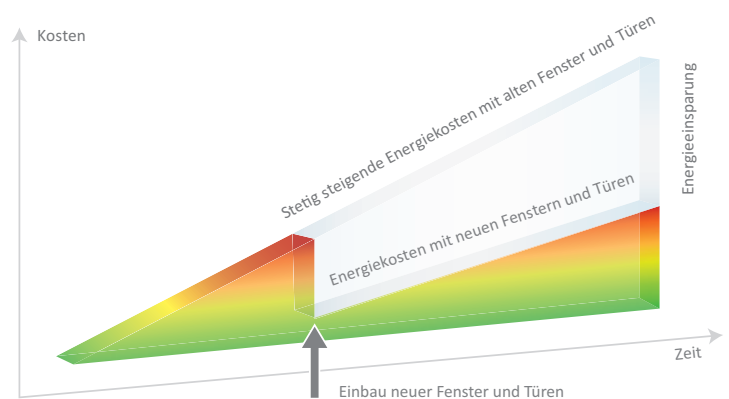

Zwei groß dimensionierte Stahlverstärkungen in der Zarge gewährleisten äußerste Stabilität

Ihr neuer Lieblingsplatz

Selbst wenn es draußen stürmt, können Sie es sich an Ihrer Hebe-Schiebetür gemütlich machen, denn VEKAMOTION 82 hält Wind und selbst Schlagregen mit Leichtigkeit ab. Dafür sorgt ein von Grund auf neuentwickeltes, mehrstufiges Dichtungssystem. Großvolumige Dichtungen mit speziell angepasster Formgebung lassen Zugscheinungen oder Feuchtigkeit keine Chance.

Vorbildliche Dämmwerte

Wie gut ein Bauteil dämmt, zeigt der Wärmedurchgangskoeffizient oder U-Wert. Dank des erstklassigen Dämmwerts $U_{f,m}$ für die Rahmenkonstruktion erzielen Sie mit VEKAMOTION 82 und modernen Funktionsgläsern einen Dämmwert für das gesamte Element U_g von bis zu $0,73 \text{ W}/(\text{m}^2\text{K})$.

Vor dem Hintergrund langfristig steigender Energiepreise sind moderne Fenster und Türen enorm wichtig. Durch den Austausch veralteter Elemente senken Sie Ihren Heizbedarf und wirken so effektiv steigenden Energiekosten entgegen.