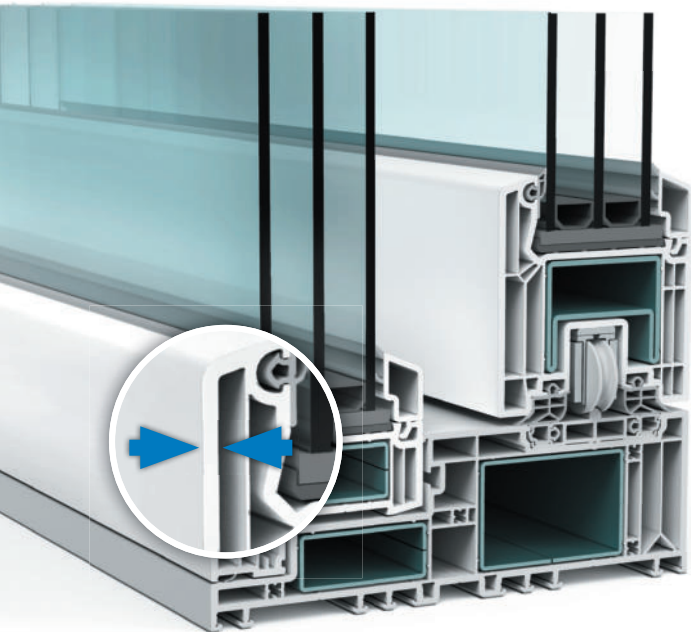

Bestleistung für anspruchsvolle Bauherren

Solider Mehrwert in allen Details

VEKAMOTION 82 bietet Ihnen mehr, und das in jeder Hinsicht. Ein entscheidender Faktor ist die hervorragende Stabilität der aufwendigen Mehrkammerkonstruktion. Neben der für VEKA typischen, hohen Profilqualität liegt das an großzügig ausgelegten, umlaufenden Stahlverstärkungen im Rahmen. VEKAMOTION 82 ermöglicht es daher, große Elemente mit modernen, schweren Wärmedämmverglasungen zu fertigen. Gleichzeitig genießen Sie die Gewissheit, dass Ihre Hebe-Schiebetür auf lange Sicht reibungslos und sicher funktioniert.

Qualität ohne Kompromisse

Bei VEKAMOTION 82 kommen ausschließlich Profile in Klasse-A-Qualität gemäß der Norm DIN EN 12608 zum Einsatz. Ihre besonders starken Außenwände machen diese Qualitätsprofile belastbarer und formstabiler als weniger hochwertige Profile.

Besonders starke Außenwände

Klasse-A-Wandstärken von 3 mm ($\pm 0,2$ mm)

Starke Einbruchhemmung

Das wichtige Gefühl von Sicherheit: VEKAMOTION 82 macht unerwünschten Besuchern das Eindringen schwer durch die groß dimensionierten, umlaufenden Stahlverstärkungen in der Zarge und in den Flügeln. In Verbindung mit entsprechenden Beschlägen und Verglasungen lässt sich daher zuverlässig das polizeilich empfohlene Schutzniveau erzielen, die Widerstandsklasse RC 2.